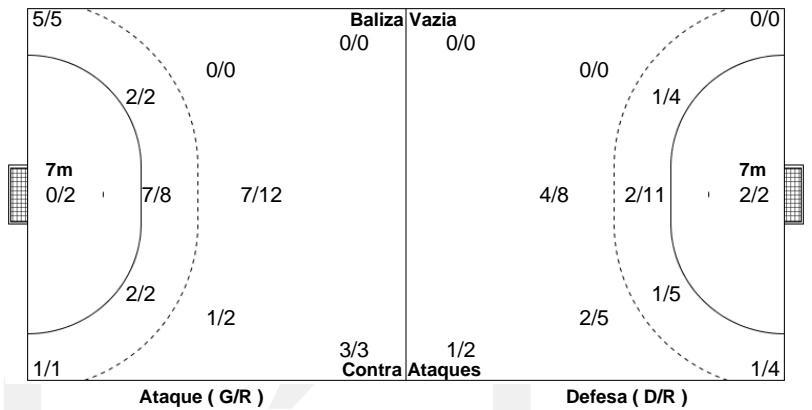

Campeonato Placard Andebol 1

PO.01 - 2020/21

CAMPEONATO
PLACARD
ANDEBOL 1

Estatística Equipa
Jogo Nº 131

QUA 17 MAR 2021
20:00
PAV. ÁGUAS SANTAS

25 - 26
(12 - 9) (13 - 17)

Árbitros
Vania Sa
Marta Sa

ÁGUAS SANTAS MILANEZA

Jogadores		Remates								Ataque		Defesa		Disciplina			
Nº	Nome	G/R	%	6m	Ponta	9m	7m	CA	BV	AS	FT	RB	BL	AM	2'	CV	CA
1	Antonio Campos										1						
4	Vasco Santos												1				
5	Fabio Teixeira																
6	Ricardo Mourao																
7	Pedro Marques	2/4	50			2/6				4	1		1				
9	Pedro Cruz	8/15	53	2/3		6/10	0/2			4	1					1	
11	Miguel Neves																
13	Mario Lourenco	7/7	100		5/5			2/2					1				
17	Carlos Santos												1		2		
19	Francisco Fontes	4/6	66	4/6							1						
20	Mario Oliveira	2/4	50		1/2		0/1	1/1		1	3						
22	Nuno Pereira	2/4	50	2/3		0/1				5	2						
23	Joao Gomes										1						
24	Henrique Carlota																
32	Rafael Azevedo																
96	Afonso Queiroz																
Banco / Equipa																	
Totais		25/40	62	8/12	6/7	8/17	0/3	3/3	0/0	14	10		4		2	1	

Guarda-Redes		Rem. Total			Rem. 6m		Rem. Ponta		Rem. 9m		Rem. 7m		Contra-Ataque	
Nº	Nome	D/R	%	P & F	D/R	%	D/R	%	D/R	%	D/R	%	D/R	%
1	Antonio Campos	13/39	33	0	3/18	16	1/4	25	6/13	46	2/2	100	1/2	50
Totais		13/39	33	0	3/18	16	1/4	25	6/13	46	2/2	100	1/2	50

	Golos	Defesas	Falhados	Blocos	Total	%
Rem. 6m	8				12	66
Rem. Ponta	6				7	85
Rem. 9m	8				17	47
Rem. 7m					3	
Contra-Ataques	3				3	100
Baliza Vazia						
Totais	25				42	59

Legenda							%	Eficácia			
CA	Contra-Ataque	BV	Baliza Vazia	AS	Assistência	FT	Falha Técnica	RB	Roubo Bola	G/R	Golos/Remates
BL	Bloco	AM	Cartão Amarelo	2'	Suspensão	CV	Cartão Vermelho	CA	Cartão Azul	D/R	Defesas/Remates