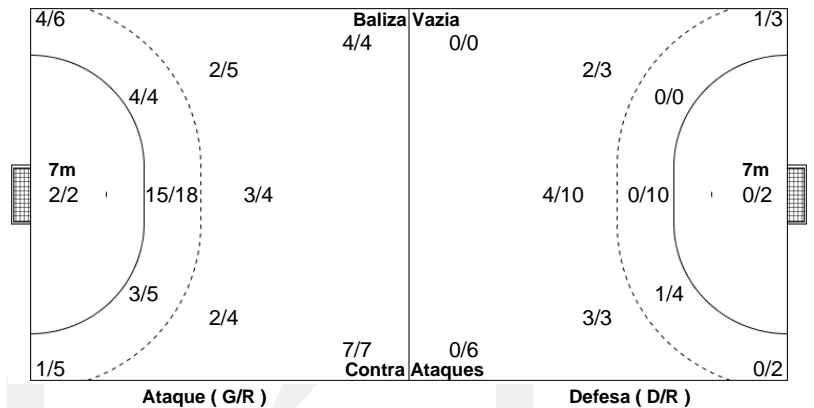

Campeonato Placard Andebol 1

PO.01 - 2020/21

CAMPEONATO
PLACARD
ANDEBOL 1

Estatística Equipa
Jogo Nº 129

QUA 09 DEZ 2020
20:00
PAV. FC GAIA

26 - 36
(15 - 15) (11 - 21)

Árbitros
Alberto Alves
Jorge Fernandes

FC PORTO

Jogadores		Remates								Ataque		Defesa		Disciplina			
Nº	Nome	G/R	%	6m	Ponta	9m	7m	CA	BV	AS	FT	RB	BL	AM	2'	CV	CA
1	Alfredo Bravo	1/1	100						1/1								
6	Francisco Costa	7/8	87	0/1	3/3			2/2	2/2	1		1					
9	Manuel Spath	2/4	50	2/5							1	1	2	1			
10	Miguel Martins	3/3	100	1/1		2/2				3	2						
14	Rui Silva	1/1	100			1/1					1			1			
15	Daymaro Salina	1/1	100	1/1						1	1						
19	Ivan Sliskovic	2/4	50	2/3		0/1					1		1				
21	Leonel Fernandes	3/7	42		0/4			3/3			1	3					
23	Diogo Branquinho	2/4	50		1/3			1/1			1						
24	Diogo Silva	2/6	33	1/2		1/4				4							
27	Andre Gomes	0/2	0			0/2				1							
29	Miguel Alves	4/7	57		1/3	0/1	2/2	1/1									
33	Diogo Marques	1/1	100						1/1		1						
44	Jesus Vergara	2/2	100	2/2													
79	Martim Costa	7/8	87	4/5		3/3				2							
88	Fabio Magalhaes	2/5	40	2/2		0/3				2							
Banco / Equipa																	
Totais		40/64	62	15/22	5/13	7/17	2/2	7/7	4/4	14	9	5	3	2			

Guarda-Redes		Rem. Total			Rem. 6m		Rem. Ponta		Rem. 9m		Rem. 7m		Contra-Ataque	
Nº	Nome	D/R	%	P & F	D/R	%	D/R	%	D/R	%	D/R	%	D/R	%
1	Alfredo Bravo	10/30	33	0	1/6	16	0/3	0	9/13	69	0/2	0	0/6	0
33	Diogo Marques	1/7	14	0	0/2	0	1/2	50	0/3	0				
Totais		11/37	29	0	1/8	12	1/5	20	9/16	56	0/2	0	0/6	0

	Golos	Defesas	Falhados	Blocos	Total	%
Rem. 6m	15				22	68
Rem. Ponta	5				13	38
Rem. 9m	7				17	41
Rem. 7m	2				2	100
Contra-Ataques	7				7	100
Baliza Vazia	4				4	100
Totais	40				65	61

Legenda							%	Eficácia			
CA	Contra-Ataque	BV	Baliza Vazia	AS	Assistência	FT	Falha Técnica	RB	Roubo Bola	G/R	Golos/Remates
BL	Bloco	AM	Cartão Amarelo	2'	Suspensão	CV	Cartão Vermelho	CA	Cartão Azul	D/R	Defesas/Remates