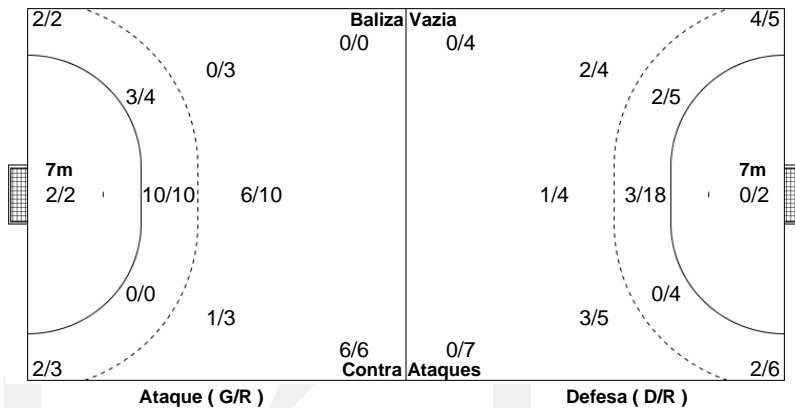

Campeonato Placard Andebol 1

PO.01 - 2020/21

CAMPEONATO
PLACARD
ANDEBOL 1

Estatística Equipa
Jogo Nº 129

QUA 09 DEZ 2020
20:00
PAV. FC GAIA

26 - 36
(15 - 15) (11 - 21)

Árbitros
Alberto Alves
Jorge Fernandes

FC GAIA / EMPRIL

Jogadores		Remates								Ataque		Defesa		Disciplina			
Nº	Nome	G/R	%	6m	Ponta	9m	7m	CA	BV	AS	FT	RB	BL	AM	2'	CV	CA
1	David Sousa																
3	Jose Pocas	2/3	66		2/3					1	1						
7	Miguel Pinto	2/2	100				2/2										
8	Mario Silva	3/8	37	1/3		2/5					2	1					
9	Pedro Carvalho																
10	Gustavo Oliveira	2/2	100			1/1		1/1		5	3				2		
12	Rafael Santos																
14	Bernardo Pegas	3/8	37	1/1		2/7				2	2						
16	Manuel Borges									3	1						
20	Rui Rodrigues	4/4	100	4/5						1							
23	Tiago Costa	3/7	42	1/1		1/5		1/1		2	7						
24	Pedro Salvador	6/6	100		2/2			4/4			3						
27	Rodrigo Esteves	0/2	0			0/2											
37	Gabriel Conceicao										2						
48	Tiago Castro	1/1	100			1/1									1		
79	Francisco Pinto																
	Banco / Equipa																
	Totais	26/43	60	7/10	4/5	7/21	2/2	6/6	0/0	14	21	1			3		

Guarda-Redes		Rem. Total			Rem. 6m		Rem. Ponta		Rem. 9m		Rem. 7m		Contra-Ataque	
Nº	Nome	D/R	%	P & F	D/R	%	D/R	%	D/R	%	D/R	%	D/R	%
1	David Sousa	4/13	30	0	1/7	14	1/2	50	2/3	66			0/1	0
16	Manuel Borges	13/40	32	0	4/13	30	5/9	55	4/10	40	0/2	0	0/6	0
	Totais	17/53	32	0	5/20	25	6/11	54	6/13	46	0/2	0	0/7	0

	Golos	Defesas	Falhados	Blocos	Total	%
Rem. 6m	7				10	70
Rem. Ponta	4				5	80
Rem. 9m	7				21	33
Rem. 7m	2				2	100
Contra-Ataques	6				6	100
Baliza Vazia						
Totais	26				44	59

Legenda							%	Eficácia			
CA	Contra-Ataque	BV	Baliza Vazia	AS	Assistência	FT	Falha Técnica	RB	Roubo Bola	G/R	Golos/Remates
BL	Bloco	AM	Cartão Amarelo	2'	Suspensão	CV	Cartão Vermelho	CA	Cartão Azul	D/R	Defesas/Remates