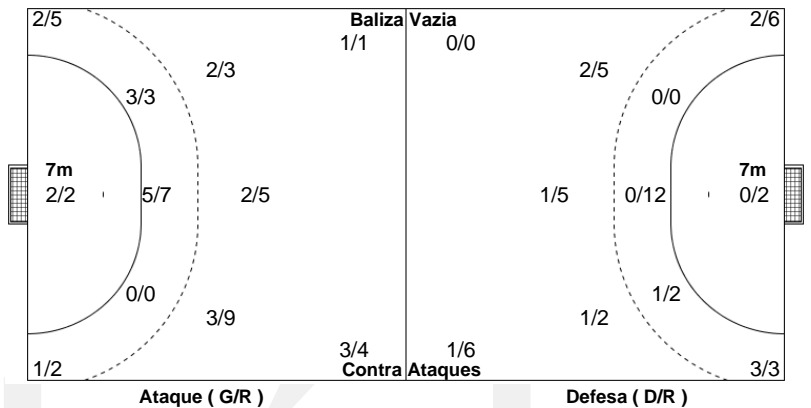

Campeonato Placard Andebol 1

PO.01 - 2020/21

CAMPEONATO
PLACARD
ANDEBOL 1

Estatística Equipa
Jogo Nº 128

QUA 16 DEZ 2020
19:00
PAV. F. SÁ LEITE

27 - 21
(15 - 9) (12 - 12)

Árbitros
Fernando Costa
Diogo Teixeira

VITÓRIA FC / RESTAURANTE NOVO 10

Jogadores		Remates								Ataque		Defesa		Disciplina			
Nº	Nome	G/R	%	6m	Ponta	9m	7m	CA	BV	AS	FT	RB	BL	AM	2'	CV	CA
1	Alexandre Moura																
5	Pedro Martins	1/2	50	1/2							4				2		
7	Rodrigo Alcacer																
9	Joao Casal																
12	Yassine Belkaied																
13	Andre Alves	2/8	25		2/7	0/1											
16	Alan Lima																
17	Tiago Martins														1		
21	Pedro Padre	2/3	66	1/1		1/2											
22	Nuno Goncalves	2/6	33	1/1		1/5							1		1		
23	Pedro Santana										1						
24	Joao Moura																
27	Ruben Santos	3/10	30			1/7	2/3			1	1		1		1		
44	Lucas Barros												3				
49	Goncalo Gracio	6/9	66	1/1	1/2	1/1		3/5			2						
76	Francisco Silva	5/5	100	2/2		2/2			1/1		1			1			
Banco / Equipa																	
Totais		21/43	48	6/7	3/9	6/18	2/3	3/5	1/1	1	9		5	1	5		

Guarda-Redes		Rem. Total			Rem. 6m		Rem. Ponta		Rem. 9m		Rem. 7m		Contra-Ataque	
Nº	Nome	D/R	%	P & F	D/R	%	D/R	%	D/R	%	D/R	%	D/R	%
1	Alexandre Moura	4/12	33	0	0/2	0	2/3	66	2/4	50			0/3	0
12	Yassine Belkaied	2/5	40	0	1/1	100	1/2	50	0/1	0	0/1	0		
16	Alan Lima	4/20	20	0	0/6	0	1/3	33	2/7	28	0/1	0	1/3	33
Totais		10/37	27	0	1/9	11	4/8	50	4/12	33	0/2	0	1/6	16

	Golos	Defesas	Falhados	Blocos	Total	%
Rem. 6m	6				7	85
Rem. Ponta	3				9	33
Rem. 9m	6				18	33
Rem. 7m	2				3	66
Contra-Ataques	3				5	60
Baliza Vazia	1				1	100
Totais	21				43	48

Legenda							%	Eficácia			
CA	Contra-Ataque	BV	Baliza Vazia	AS	Assistência	FT	Falha Técnica	RB	Roubo Bola	G/R	Golos/Remates
BL	Bloco	AM	Cartão Amarelo	2'	Suspensão	CV	Cartão Vermelho	CA	Cartão Azul	D/R	Defesas/Remates