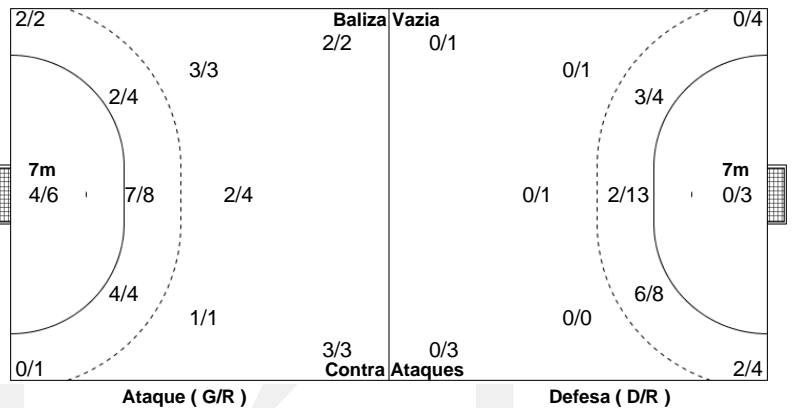

Campeonato Placard Andebol 1

PO.01 - 2020/21

CAMPEONATO
PLACARD
ANDEBOL 1

Estatística Equipa
Jogo Nº 127

QUA 16 DEZ 2020
21:00
MUN. MAIA

26 - 27
(12 - 12) (14 - 15)

Árbitros
Ruben Maia
Andre Nunes

AD SANJOANENSE / DELBA

Jogadores		Remates								Ataque		Defesa		Disciplina			
Nº	Nome	G/R	%	6m	Ponta	9m	7m	CA	BV	AS	FT	RB	BL	AM	2'	CV	CA
3	Guilherme Novo	1/2	50	0/1				1/1									
7	Pedro Pires	1/1	100	1/2							1		1		1		
10	Miguel Cortinhas	1/1	100	1/5							5			1	1		
11	Lourenco Santos	6/11	54	4/6	0/1	2/3	0/1			1	3				1		
16	Lucas Santana																
17	Bruno Castro	1/1	100	1/1											2		
19	Tiago Antunes	3/3	100		1/1			2/2	1/1								
22	Guilherme Silva																
24	Bruno Pinho	1/2	50				1/2										
26	David Ferreira																
27	Antonio Devile																
31	Jefferson Bastos	1/1	100	1/1													
34	Nuno Queiros																
57	Vinicios Carvalho	11/14	78	4/5		3/6	3/3		1/1		5			1			
77	Ricardo Pinho	1/1	100		1/1						1						
82	Dilan Moreno																
Banco / Equipa														1			
Totais		27/37	72	12/21	2/3	5/9	4/6	3/3	2/2	1	15		1	3	5		

Guarda-Redes		Rem. Total			Rem. 6m		Rem. Ponta		Rem. 9m		Rem. 7m		Contra-Ataque	
Nº	Nome	D/R	%	P & F	D/R	%	D/R	%	D/R	%	D/R	%	D/R	%
16	Lucas Santana	13/38	34	0	11/23	47	2/8	25	0/1	0	0/3	0	0/3	0
Totais		13/38	34	0	11/23	47	2/8	25	0/1	0	0/3	0	0/3	0

	Golos	Defesas	Falhados	Blocos	Total	%
Rem. 6m	12				21	57
Rem. Ponta	2				3	66
Rem. 9m	5				9	55
Rem. 7m	4				6	66
Contra-Ataques	3				3	100
Baliza Vazia	2				2	100
Totais	28				44	63

Legenda							%	Eficácia			
CA	Contra-Ataque	BV	Baliza Vazia	AS	Assistência	FT	Falha Técnica	RB	Roubo Bola	G/R	Golos/Remates
BL	Bloco	AM	Cartão Amarelo	2'	Suspensão	CV	Cartão Vermelho	CA	Cartão Azul	D/R	Defesas/Remates