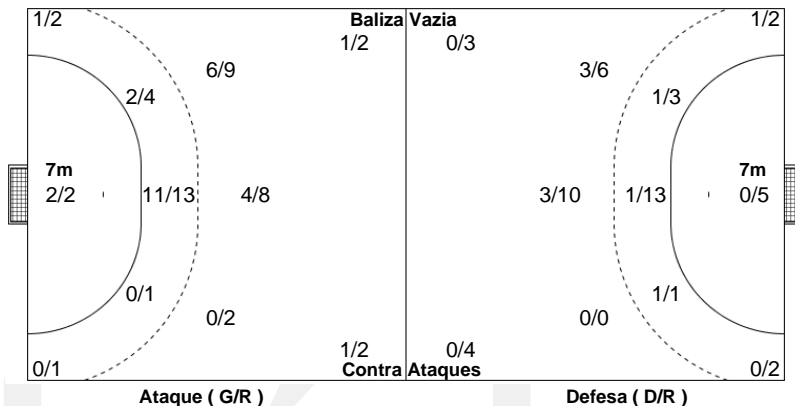

Campeonato Placard Andebol 1

PO.01 - 2020/21

CAMPEONATO

PLACARD

ANDEBOL 1

Estatística Equipa

Jogo Nº 126

QUA 16 DEZ 2020
21:00

COM. ADELINO D. COSTA

27 - 35

(13 - 17) (14 - 18)

Árbitros
Rui Almeida
Antonio Oliveira

ARTÍSTICA DE AVANCA / BIORIA

Jogadores		Remates								Ataque		Defesa		Disciplina			
Nº	Nome	G/R	%	6m	Ponta	9m	7m	CA	BV	AS	FT	RB	BL	AM	2'	CV	CA
2	Edi Vicente	0/1	0		0/1												
3	Nuno Carvalho	0/1	0	0/1													
4	Francisco Silva												2		1		
5	Ciprian Popovici														1		
11	Filipe Morais	0/1	0		0/1												
12	Luis Silva	0/1	0					0/1	0/1								
14	Alfredo Torres	1/2	50		1/2												
15	Jenilson Monteiro	0/1	0		0/1												
16	Tiago Rocha																
17	Rafael Andrade	6/10	60	2/3		4/8				1	1				1		
18	Daniel Vieira	5/9	55	1/5		3/7		1/1	1/1		2				1		
20	Fabio Silva			0/1							1						
24	Petru Michnea	1/1	100	1/1		0/1					1						
29	Tiago Sousa	6/6	100	6/7				0/1	0/1		1			1	1		
30	Andre Sousa	3/8	37	1/1		0/7	2/2			3	2						
44	Gualther Furtado	5/11	45	2/6		3/5				2					2		
Banco / Equipa																	
Totais		27/52	51	13/25	1/5	10/28	2/2	1/3	1/3	6	8		2	1	7		

Guarda-Redes		Rem. Total			Rem. 6m		Rem. Ponta		Rem. 9m		Rem. 7m		Contra-Ataque	
Nº	Nome	D/R	%	P & F	D/R	%	D/R	%	D/R	%	D/R	%	D/R	%
12	Luis Silva	9/37	24	0	3/14	21	1/2	50	5/13	38	0/4	0	0/3	0
16	Tiago Rocha	1/8	12	0	0/1	0	0/2	0	1/3	33	0/1	0	0/1	0
Totais		10/45	22	0	3/15	20	1/4	25	6/16	37	0/5	0	0/4	0

	Golos	Defesas	Falhados	Blocos	Total	%
Rem. 6m	13				25	52
Rem. Ponta	1				5	20
Rem. 9m	10				28	35
Rem. 7m	2				2	100
Contra-Ataques	1				3	33
Baliza Vazia	1				3	33
Totais	28				66	42

Legenda							%	Eficácia			
CA	Contra-Ataque	BV	Baliza Vazia	AS	Assistência	FT	Falha Técnica	RB	Roubo Bola	G/R	Golos/Remates
BL	Bloco	AM	Cartão Amarelo	2'	Suspensão	CV	Cartão Vermelho	CA	Cartão Azul	D/R	Defesas/Remates