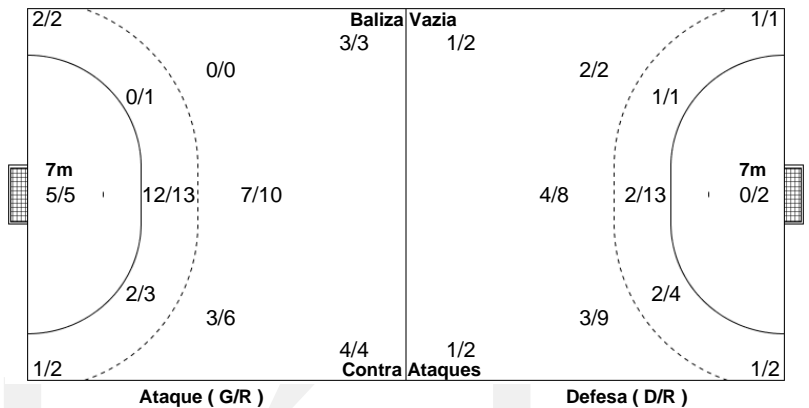

Campeonato Placard Andebol 1

PO.01 - 2020/21

CAMPEONATO

PLACARD

ANDEBOL 1

Estatística Equipa
Jogo Nº 126

QUA 16 DEZ 2020
21:00

COM. ADELINO D. COSTA

27 - 35
(13 - 17) (14 - 18)

Árbitros
Rui Almeida
Antonio Oliveira

AM MADEIRA AND SAD

Jogadores		Remates								Ataque		Defesa		Disciplina			
Nº	Nome	G/R	%	6m	Ponta	9m	7m	CA	BV	AS	FT	RB	BL	AM	2'	CV	CA
5	Joao Freitas																
8	Joao Martins	1/1	100		1/1												
15	Martim Ferraz	0/1	0			0/1											
16	Radule Radulovic																
18	Nuno Silva	3/4	75			2/4		1/1	1/1	4	1		1				
19	Igor Martins																
21	Elias Antonio	5/9	55	1/5		4/6				1	2						
23	Nuno Reis	3/3	100		1/2	1/1	1/1				1	1					
26	Joao Miranda	1/3	33	0/1	1/3												
30	Elledy Semedo	10/13	76	2/4		3/7	4/4	1/1	1/1	2	1						
31	Pedro Peneda	0/2	0	0/2		0/1				1	1			1	2		
33	Joao Gomes	1/1	100	1/1													
44	Eldin Vrazalica	11/11	100	8/11				2/2	1/1		2		2				
97	Hugo Freitas																
	Banco / Equipa																
Totais		35/48	72	12/24	3/6	10/20	5/5	4/4	3/3	8	8	1	3	1	2		

Guarda-Redes		Rem. Total			Rem. 6m		Rem. Ponta		Rem. 9m		Rem. 7m		Contra-Ataque	
Nº	Nome	D/R	%	P & F	D/R	%	D/R	%	D/R	%	D/R	%	D/R	%
16	Radule Radulovic	17/41	41	0	5/18	27	2/3	66	9/16	56	0/2	0	1/2	50
97	Hugo Freitas	0/3	0	0					0/3	0				
Totais		17/44	38	0	5/18	27	2/3	66	9/19	47	0/2	0	1/2	50

	Golos	Defesas	Falhados	Blocos	Total	%
Rem. 6m	12				24	50
Rem. Ponta	3				6	50
Rem. 9m	10				20	50
Rem. 7m	5				5	100
Contra-Ataques	4				4	100
Baliza Vazia	3				3	100
Totais	37				62	59

Legenda										%	Eficácia
CA	Contra-Ataque	BV	Baliza Vazia	AS	Assistência	FT	Falha Técnica	RB	Roubo Bola	G/R	Golos/Remates
BL	Bloco	AM	Cartão Amarelo	2'	Suspensão	CV	Cartão Vermelho	CA	Cartão Azul	D/R	Defesas/Remates