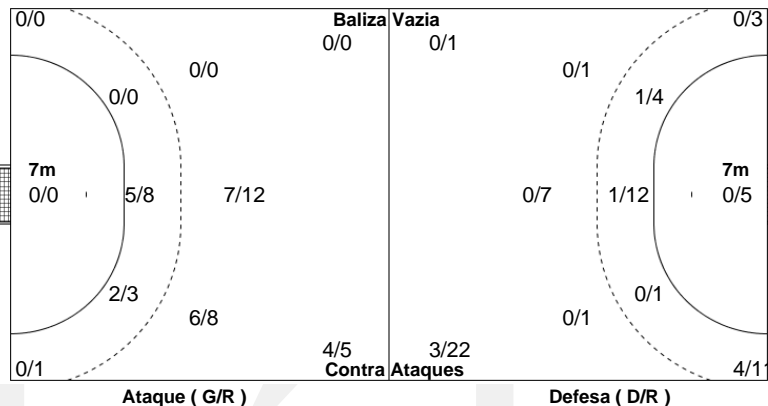

Campeonato Placard Andebol 1

PO.01 - 2020/21

CAMPEONATO

PLACARD

ANDEBOL 1

Estatística Equipa

Jogo Nº 122

SEX 11 DEZ 2020

19:30

MUN. GAIA

40 - 21

(21 - 12) (19 - 9)

Árbitros

Flavia Santos

Sara Pinto

BOAVISTA FC

Jogadores		Remates								Ataque		Defesa		Disciplina			
Nº	Nome	G/R	%	6m	Ponta	9m	7m	CA	BV	AS	FT	RB	BL	AM	2'	CV	CA
1	Carlos Guimaraes																
5	Eduardo Mendonca	1/2	50	1/2							1						
7	Bernardo Ferreira														1		
8	Emilio Sagredo	1/5	20			1/5					4						
9	Rui Oliveira	5/9	55	1/3		4/6						1					
10	Goncalo Ferreira	2/5	40	1/1	0/1	1/3					2		1		1		
13	Tiago Ferreira	2/2	100			2/2					2						
16	Daniel Paiva																
20	Afonso Cavadas	0/1	0			0/1		0/1			1						
21	Dinis Mota	2/6	33			2/4		0/2		1	1			1			
23	Antonio Aparicio	1/4	25			1/4		0/2							1		
37	Henrique Figueiredo	3/3	100					3/3			1						
38	Miguel Costa	3/4	75	1/1		2/3									1		
40	Manuel Silva	0/1	0	0/1										1	1		
51	Joao Ribeiro	1/2	50					1/2		2							
	Banco / Equipa																
	Totais	21/44	47	4/8	0/1	13/28	0/0	4/10	0/0	3	12	1	1	2	5		

Guarda-Redes		Rem. Total			Rem. 6m		Rem. Ponta		Rem. 9m		Rem. 7m		Contra-Ataque	
Nº	Nome	D/R	%	P & F	D/R	%	D/R	%	D/R	%	D/R	%	D/R	%
1	Carlos Guimaraes	1/19	5	0	0/7	0	0/1	0			0/4	0	1/7	14
16	Daniel Paiva	5/26	19	0			3/6	50	0/4	0	0/1	0	2/15	13
	Totais	6/45	13	0	0/7	0	3/7	42	0/4	0	0/5	0	3/22	13

	Golos	Defesas	Falhados	Blocos	Total	%
Rem. 6m	4				8	50
Rem. Ponta					1	0
Rem. 9m	13				28	46
Rem. 7m						
Contra-Ataques	4				10	40
Baliza Vazia						
Totais	21				47	44

Legenda							%	Eficácia			
CA	Contra-Ataque	BV	Baliza Vazia	AS	Assistência	FT	Falha Técnica	RB	Roubo Bola	G/R	Golos/Remates
BL	Bloco	AM	Cartão Amarelo	2'	Suspensão	CV	Cartão Vermelho	CA	Cartão Azul	D/R	Defesas/Remates