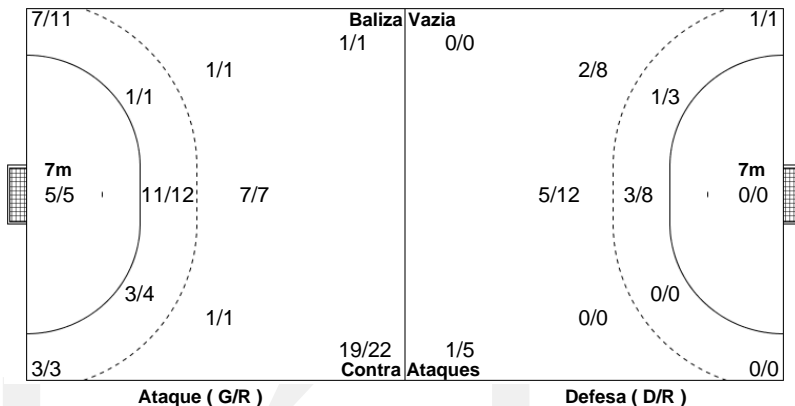

Campeonato Placard Andebol 1

PO.01 - 2020/21

CAMPEONATO

PLACARD

ANDEBOL 1

Estatística Equipa Jogo Nº 122

SEX 11 DEZ 2020

19:30

MUN. GAIA

40 - 21

(21 - 12) (19 - 9)

Árbitros

Flavia Santos

Sara Pinto

FC PORTO

Jogadores		Remates								Ataque		Defesa		Disciplina			
Nº	Nome	G/R	%	6m	Ponta	9m	7m	CA	BV	AS	FT	RB	BL	AM	2'	CV	CA
4	Victor Alvarez	1/1	100					1/1				1	1				
6	Francisco Costa	10/11	90	1/1	1/2		4/4	4/5									
9	Manuel Spath	1/2	50	1/1				0/1					6				
10	Miguel Martins																
14	Rui Silva	1/1	100	1/1						4							
16	Nikola Mitrevski																
19	Ivan Sliskovic	2/2	100			1/1		1/2		1	1	2		1			
21	Leonel Fernandes	2/3	66					2/3		1							
23	Diogo Branquinho	5/5	100					5/6		1							
24	Diogo Silva	4/6	66		0/1	2/3	1/1	1/2		2	2		1				
25	Antonio Areia	5/7	71		3/4			2/3		1							
27	Andre Gomes	3/5	60			1/3		2/2					1				
33	Diogo Marques	1/1	100						1/1								
44	Jesus Vergara	1/1	100	1/1				0/1		1	3				1		
79	Martim Costa	2/3	66	2/2		0/1				2	1						
88	Fabio Magalhaes	2/3	66	1/1		0/1		1/2		2	1						
Banco / Equipa																	
Totais		40/51	78	7/7	4/7	4/9	5/5	19/28	1/1	15	8	3	9	1	1		

Guarda-Redes		Rem. Total			Rem. 6m		Rem. Ponta		Rem. 9m		Rem. 7m		Contra-Ataque	
Nº	Nome	D/R	%	P & F	D/R	%	D/R	%	D/R	%	D/R	%	D/R	%
16	Nikola Mitrevski	5/17	29	0	0/1	0	1/1	100	3/10	30			1/5	20
33	Diogo Marques	7/16	43	0	4/7	57			3/9	33				
Totais		12/33	36	0	4/8	50	1/1	100	6/19	31			1/5	20

	Golos	Defesas	Falhados	Blocos	Total	%
Rem. 6m	7				7	100
Rem. Ponta	4				7	57
Rem. 9m	4				9	44
Rem. 7m	5				5	100
Contra-Ataques	19				28	67
Baliza Vazia	1				1	100
Totais	40				57	70

Legenda							%	Eficácia			
CA	Contra-Ataque	BV	Baliza Vazia	AS	Assistência	FT	Falha Técnica	RB	Roubo Bola	G/R	Golos/Remates
BL	Bloco	AM	Cartão Amarelo	2'	Suspensão	CV	Cartão Vermelho	CA	Cartão Azul	D/R	Defesas/Remates