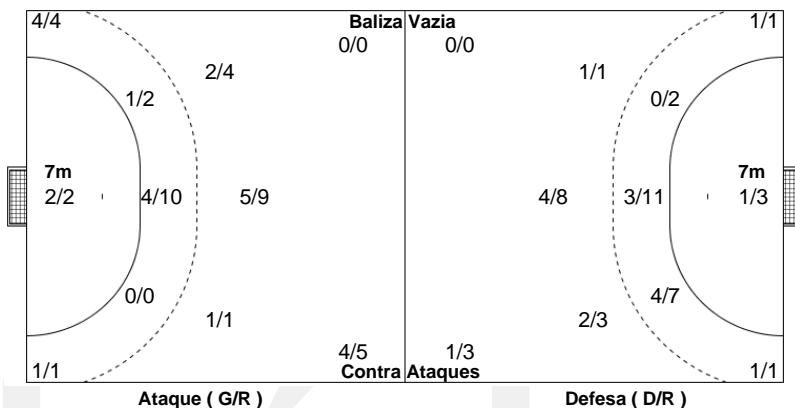

Campeonato Placard Andebol 1

PO.01 - 2020/21

CAMPEONATO

PLACARD

ANDEBOL 1

Estatística Equipa
Jogo Nº 121

SÁB 06 MAR 2021

17:00

ANTOINE VELGE

21 - 22
(9 - 11) (12 - 10)

Árbitros
Andre Gameiro
Renato Marques

FC GAIA / EMPRIL

Jogadores		Remates								Ataque		Defesa		Disciplina			
Nº	Nome	G/R	%	6m	Ponta	9m	7m	CA	BV	AS	FT	RB	BL	AM	2'	CV	CA
3	Jose Pocas																
7	Miguel Pinto	1/2	50				1/2										
8	Mario Silva	1/4	25			0/3		1/1			2						
9	Pedro Carvalho														2		
10	Gustavo Oliveira	1/1	100			0/1		1/1						1	1		
12	Rafael Santos																
13	Luis Carvalho	7/14	50	4/6		3/8				2	2						
14	Bernardo Pegas	2/3	66			2/3		0/1		2					1		
16	Manuel Borges																
18	Miguel Salgado	1/5	20	0/4				1/1			2	1					
20	Rui Rodrigues	1/3	33	1/3													
23	Tiago Costa	1/2	50			0/1	1/1			1	1				1		
24	Pedro Salvador	5/5	100		4/4			1/1			1				1		
39	Diogo Ferreira	1/1	100		1/1							1			1		
48	Tiago Castro																
78	Dinis Santos	1/1	100			1/1											
Banco / Equipa																	
Totais		22/41	53	5/13	5/5	6/17	2/3	4/5	0/0	5	8	2		1	7		

Guarda-Redes		Rem. Total			Rem. 6m		Rem. Ponta		Rem. 9m		Rem. 7m		Contra-Ataque	
Nº	Nome	D/R	%	P & F	D/R	%	D/R	%	D/R	%	D/R	%	D/R	%
16	Manuel Borges	18/39	46	0	7/20	35	2/2	100	7/11	63	1/3	33	1/3	33
Totais		18/39	46	0	7/20	35	2/2	100	7/11	63	1/3	33	1/3	33

	Golos	Defesas	Falhados	Blocos	Total	%
Rem. 6m	5				13	38
Rem. Ponta	5				5	100
Rem. 9m	6				17	35
Rem. 7m	2				3	66
Contra-Ataques	4				5	80
Baliza Vazia						
Totais	22				43	51

Legenda							%	Eficácia			
CA	Contra-Ataque	BV	Baliza Vazia	AS	Assistência	FT	Falha Técnica	RB	Roubo Bola	G/R	Golos/Remates
BL	Bloco	AM	Cartão Amarelo	2'	Suspensão	CV	Cartão Vermelho	CA	Cartão Azul	D/R	Defesas/Remates