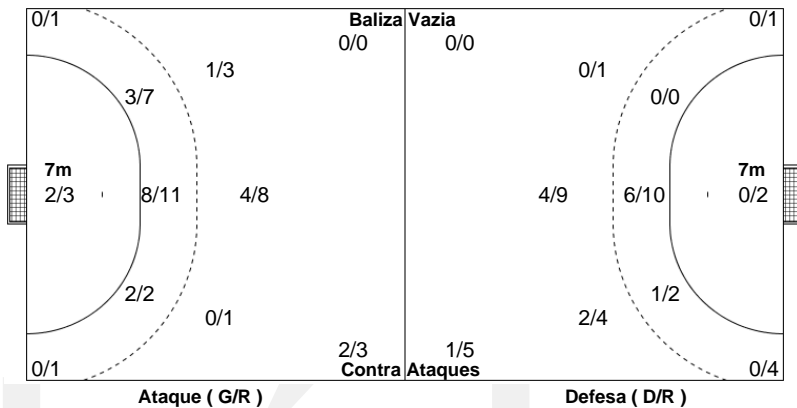

Campeonato Placard Andebol 1

PO.01 - 2020/21

CAMPEONATO

PLACARD

ANDEBOL 1

Estatística Equipa
Jogo Nº 121

SÁB 06 MAR 2021
17:00
ANTOINE VELGE

21 - 22
(9 - 11) (12 - 10)

Árbitros
Andre Gameiro
Renato Marques

VITÓRIA FC / RESTAURANTE NOVO 10

Jogadores		Remates								Ataque		Defesa		Disciplina			
Nº	Nome	G/R	%	6m	Ponta	9m	7m	CA	BV	AS	FT	RB	BL	AM	2'	CV	CA
1	Alexandre Moura																
7	Rodrigo Alcacer																
9	Joao Casal																
10	Mario Fuzeta											1					
12	Yassine Belkaied																
13	Andre Alves	0/6	0	0/1	0/3	0/2					1						
16	Alan Lima	0/1	0														
17	Tiago Martins																
21	Pedro Padre	0/1	0	0/1													
22	Nuno Goncalves	1/4	25			1/4				1			1		1		
23	Pedro Santana	0/2	0	0/1		0/1											
24	Joao Moura																
27	Ruben Santos	10/16	62	4/6		3/5	2/3	1/2	0/1	2	6						
44	Lucas Barros	3/4	75	3/4							1			1	2		
49	Goncalo Gracio	3/5	60	2/2	0/1			1/2				1					
76	Francisco Silva	4/7	57	4/6		0/1					2				1		
	Banco / Equipa																
	Totais	21/46	45	13/21	0/4	4/13	2/3	2/4	0/1	3	10	2	1	1	4		

Guarda-Redes		Rem. Total			Rem. 6m		Rem. Ponta		Rem. 9m		Rem. 7m		Contra-Ataque	
Nº	Nome	D/R	%	P & F	D/R	%	D/R	%	D/R	%	D/R	%	D/R	%
12	Yassine Belkaied	0/3	0	0			0/1	0	0/1	0	0/1	0		
16	Alan Lima	14/33	42	0	7/12	58	0/4	0	6/11	54	0/1	0	1/5	20
	Totais	14/36	38	0	7/12	58	0/5	0	6/12	50	0/2	0	1/5	20

	Golos	Defesas	Falhados	Blocos	Total	%
Rem. 6m	13				21	61
Rem. Ponta					4	0
Rem. 9m	4				13	30
Rem. 7m	2				3	66
Contra-Ataques	2				4	50
Baliza Vazia					1	
Totais	21				46	45

Legenda											%	Eficácia
CA	Contra-Ataque	BV	Baliza Vazia	AS	Assistência	FT	Falha Técnica	RB	Roubo Bola	G/R	Golos/Remates	
BL	Bloco	AM	Cartão Amarelo	2'	Suspensão	CV	Cartão Vermelho	CA	Cartão Azul	D/R	Defesas/Remates