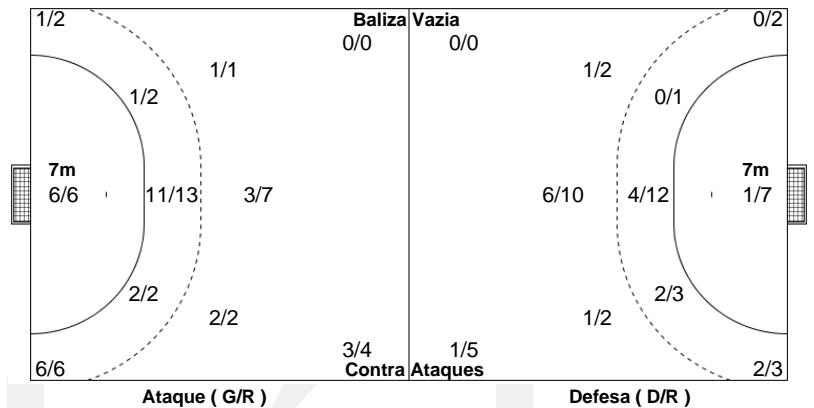

Campeonato Placard Andebol 1

PO.01 - 2020/21

CAMPEONATO
PLACARD
ANDEBOL 1

Estatística Equipa
Jogo Nº 119

SÁB 12 DEZ 2020
17:00

ESC. BARTOLOMEU PERESTRELO

33 - 25
(17 - 10) (16 - 15)

Árbitros
Alberto Alves
Jorge Fernandes

AM MADEIRA AND SAD

Jogadores		Remates								Ataque		Defesa		Disciplina			
Nº	Nome	G/R	%	6m	Ponta	9m	7m	CA	BV	AS	FT	RB	BL	AM	2'	CV	CA
5	Joao Freitas	0/1	0	0/1													
8	Joao Martins	1/1	100		1/1												
10	Jose Azevedo																
14	Daniel Santos																
15	Martim Ferraz	1/1	100			1/1				1							
16	Radule Radulovic																
18	Nuno Silva	1/3	33	1/1		0/2				1							
19	Igor Martins																
21	Elias Antonio	3/7	42	2/3		1/4					2				1		
23	Nuno Reis	2/3	66				1/1	1/2		1					1		
26	Joao Miranda	4/4	100		4/4												
30	Elledy Semedo	11/13	84		2/2	3/5	5/5	1/1			2						
31	Pedro Penada	4/4	100	3/3		1/1		0/1			6						
33	Joao Gomes										1				1		
44	Eldin Vrazalica	6/7	85	5/6				1/1					1	1	1		
97	Hugo Freitas																
	Banco / Equipa																
	Totais	33/44	75	11/14	7/7	6/13	6/6	3/5	0/0	3	11		1	1	4		

Guarda-Redes		Rem. Total			Rem. 6m		Rem. Ponta		Rem. 9m		Rem. 7m		Contra-Ataque	
Nº	Nome	D/R	%	P & F	D/R	%	D/R	%	D/R	%	D/R	%	D/R	%
16	Radule Radulovic	14/31	45	0	5/9	55	2/4	50	6/12	50	0/3	0	1/3	33
97	Hugo Freitas	3/11	27	0	0/2	0	0/1	0	2/2	100	1/4	25	0/2	0
	Totais	17/42	40	0	5/11	45	2/5	40	8/14	57	1/7	14	1/5	20

	Golos	Defesas	Falhados	Blocos	Total	%
Rem. 6m	11				14	78
Rem. Ponta	7				7	100
Rem. 9m	6				13	46
Rem. 7m	6				6	100
Contra-Ataques	3				5	60
Baliza Vazia						
Totais	33				45	73

Legenda							%	Eficácia			
CA	Contra-Ataque	BV	Baliza Vazia	AS	Assistência	FT	Falha Técnica	RB	Roubo Bola	G/R	Golos/Remates
BL	Bloco	AM	Cartão Amarelo	2'	Suspensão	CV	Cartão Vermelho	CA	Cartão Azul	D/R	Defesas/Remates