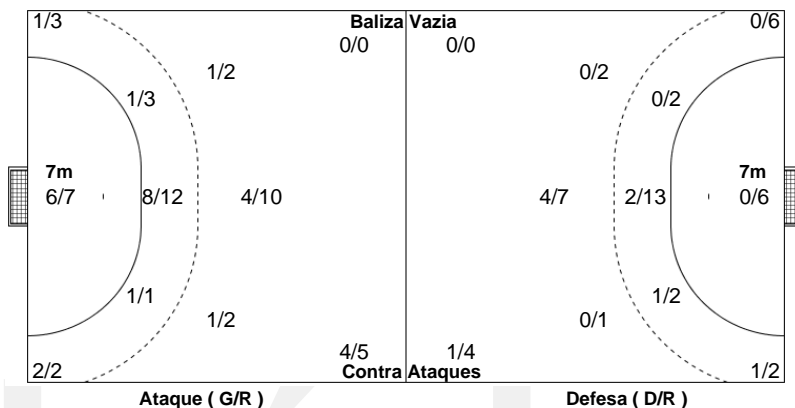

Campeonato Placard Andebol 1

PO.01 - 2020/21

CAMPEONATO

PLACARD

ANDEBOL 1

Estatística Equipa

Jogo Nº 119

SÁB 12 DEZ 2020

17:00

ESC. BARTOLOMEU PERESTRELO

33 - 25
(17 - 10) (16 - 15)

Árbitros

Alberto Alves

Jorge Fernandes

ADA MAIA / ISMAI

Jogadores		Remates								Ataque		Defesa		Disciplina			
Nº	Nome	G/R	%	6m	Ponta	9m	7m	CA	BV	AS	FT	RB	BL	AM	2'	CV	CA
1	Joao Edra																
4	Afonso Lima	6/9	66	4/5		2/4					1						
5	Manuel Lima	0/1	0			0/1					1						
8	Goncalo Meireles	1/2	50		1/1			0/1									
12	Diogo Ribeiro																
15	Tomas Barbosa	0/1	0		0/1												
17	Joao Furtado	4/7	57	1/1		1/4		2/2									
19	Joao Carvalho	2/6	33	1/4		1/2					1			1	1		
21	Nuno Fernandes	0/1	0	0/1													
23	Gustavo Marques	1/3	33		1/3						1				1		
24	Hugo Santos	7/8	87		1/1		6/7										
27	Hugo Rosario	3/7	42	0/1		2/4		1/1			2				1		
29	Tiago Magalhaes	0/1	0			0/1									1		
36	Francisco Oliveira																
37	Pedro Vieira	1/1	100					1/1							2		
	Banco / Equipa																
	Totais	25/47	53	6/12	3/6	6/16	6/7	4/5	0/0		6			1	6		

Guarda-Redes		Rem. Total			Rem. 6m		Rem. Ponta		Rem. 9m		Rem. 7m		Contra-Ataque	
Nº	Nome	D/R	%	P & F	D/R	%	D/R	%	D/R	%	D/R	%	D/R	%
1	Joao Edra	3/8	37	0	2/3	66	0/2	0	1/2	50	0/1	0		
12	Diogo Ribeiro	3/15	20	0	0/3	0	0/1	0	3/5	60	0/4	0	0/2	0
36	Francisco Oliveira	2/18	11	0	1/8	12	0/4	0	0/3	0	0/1	0	1/2	50
	Totais	8/41	19	0	3/14	21	0/7	0	4/10	40	0/6	0	1/4	25

	Golos	Defesas	Falhados	Blocos	Total	%
Rem. 6m	6				12	50
Rem. Ponta	3				6	50
Rem. 9m	6				16	37
Rem. 7m	6				7	85
Contra-Ataques	4				5	80
Baliza Vazia						
Totais	25				46	54

Legenda							%	Eficácia			
CA	Contra-Ataque	BV	Baliza Vazia	AS	Assistência	FT	Falha Técnica	RB	Roubo Bola	G/R	Golos/Remates
BL	Bloco	AM	Cartão Amarelo	2'	Suspensão	CV	Cartão Vermelho	CA	Cartão Azul	D/R	Defesas/Remates