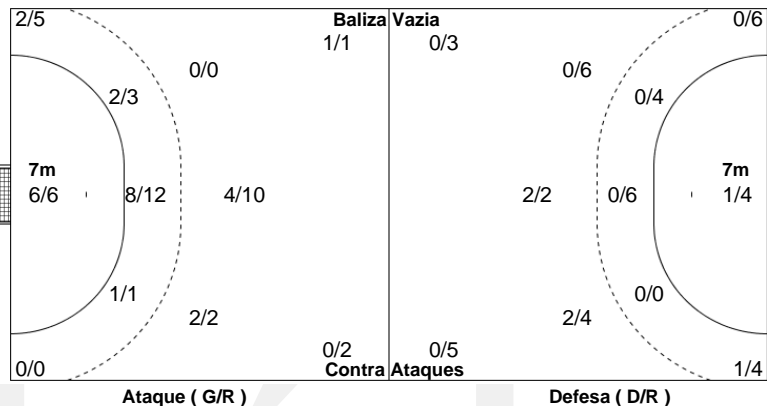

Campeonato Placard Andebol 1

PO.01 - 2020/21

CAMPEONATO

PLACARD

ANDEBOL 1

Estatística Equipa

Jogo Nº 114

DOM 21 FEV 2021

17:30

PAV. ÁGUAS SANTAS

26 - 34

(13 - 14) (13 - 20)

Árbitros
Mario Coutinho
Ramiro Silva

ÁGUAS SANTAS MILANEZA

Jogadores		Remates								Ataque		Defesa		Disciplina			
Nº	Nome	G/R	%	6m	Ponta	9m	7m	CA	BV	AS	FT	RB	BL	AM	2'	CV	CA
1	Antonio Campos							0/1			1						
4	Vasco Santos														2		
5	Fabio Teixeira																
6	Ricardo Mourao																
7	Pedro Marques	2/5	40	1/1		1/4				6	1	1					
8	Jose Barbosa	1/3	33	1/2		0/1		0/1		2	2				1		
9	Pedro Cruz	12/18	66	0/1		5/10	6/6		1/1	9	2						
13	Mario Lourenco	3/6	50	1/1	2/4			0/1									
17	Carlos Santos	3/6	50	3/5				0/1			1		1		1		
18	Filipe Monteiro																
19	Francisco Fontes	5/5	100	5/5													
20	Mario Oliveira	0/1	0					0/1									
23	Joao Gomes	0/1	0			0/1				1		1					
24	Henrique Carlota																
32	Rafael Azevedo																
	Banco / Equipa																
	Totais	26/45	57	11/15	2/4	6/16	6/6	0/5	1/1	18	7	2	1		4		

Guarda-Redes		Rem. Total			Rem. 6m		Rem. Ponta		Rem. 9m		Rem. 7m		Contra-Ataque	
Nº	Nome	D/R	%	P & F	D/R	%	D/R	%	D/R	%	D/R	%	D/R	%
1	Antonio Campos	1/16	6	0	0/3	0	0/4	0	1/6	16	0/1	0	0/2	0
24	Henrique Carlota	5/21	23	0	0/5	0	1/6	16	3/4	75	1/3	33	0/2	0
	Totais	6/37	16	0	0/8	0	1/10	10	4/10	40	1/4	25	0/4	0

	Golos	Defesas	Falhados	Blocos	Total	%
Rem. 6m	11				15	73
Rem. Ponta	2				4	50
Rem. 9m	6				16	37
Rem. 7m	6				6	100
Contra-Ataques					5	0
Baliza Vazia	1				1	100
Totais	26				47	55

Legenda							%	Eficácia			
CA	Contra-Ataque	BV	Baliza Vazia	AS	Assistência	FT	Falha Técnica	RB	Roubo Bola	G/R	Golos/Remates
BL	Bloco	AM	Cartão Amarelo	2'	Suspensão	CV	Cartão Vermelho	CA	Cartão Azul	D/R	Defesas/Remates