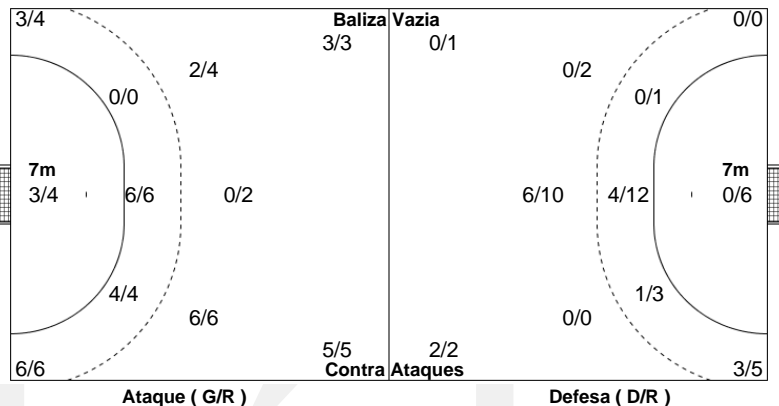

Campeonato Placard Andebol 1

PO.01 - 2020/21

CAMPEONATO

PLACARD

ANDEBOL 1

Estatística Equipa

Jogo Nº 114

DOM 21 FEV 2021

17:30

PAV. ÁGUAS SANTAS

26 - 34

(13 - 14) (13 - 20)

Árbitros
Mario Coutinho
Ramiro Silva

FC PORTO

Jogadores		Remates								Ataque		Defesa		Disciplina			
Nº	Nome	G/R	%	6m	Ponta	9m	7m	CA	BV	AS	FT	RB	BL	AM	2'	CV	CA
1	Alfredo Bravo	2/2	100						2/2								
4	Victor Alvarez	2/2	100	2/2				0/1		1					1		
9	Manuel Spath																
10	Miguel Martins	1/3	33			1/2		0/1		4	1				2		
11	Djibril Mbengue	3/6	50			0/2		3/4			1			1	1		
14	Rui Silva	1/2	50	1/1		0/1				7							
15	Daymaro Salina	2/2	100	2/2						1	1			1			
16	Nikola Mitrevski																
19	Ivan Sliskovic																
21	Leonel Fernandes																
23	Diogo Branquinho	5/6	83		5/6							1					
24	Diogo Silva	0/2	0			0/1		0/1		1							
25	Antonio Areia	6/9	66		3/4		3/5										
27	Andre Gomes	4/5	80	2/2		2/3											
29	Miguel Alves																
88	Fabio Magalhaes	8/8	100	1/1	1/1	3/3		2/2	1/1	7	2	1					
	Banco / Equipa																
	Totais	34/47	72	8/8	9/11	6/12	3/5	5/9	3/3	21	5	2		2	4		

Guarda-Redes		Rem. Total			Rem. 6m		Rem. Ponta		Rem. 9m		Rem. 7m		Contra-Ataque	
Nº	Nome	D/R	%	P & F	D/R	%	D/R	%	D/R	%	D/R	%	D/R	%
1	Alfredo Bravo	14/37	37	0	4/15	26	2/4	50	6/12	50	0/4	0	2/2	100
16	Nikola Mitrevski	0/2	0	0							0/2	0		
	Totais	14/39	35	0	4/15	26	2/4	50	6/12	50	0/6	0	2/2	100

	Golos	Defesas	Falhados	Blocos	Total	%
Rem. 6m	8				8	100
Rem. Ponta	9				11	81
Rem. 9m	6				12	50
Rem. 7m	3				5	60
Contra-Ataques	5				9	55
Baliza Vazia	3				3	100
Totais	34				48	70

Legenda							%	Eficácia			
CA	Contra-Ataque	BV	Baliza Vazia	AS	Assistência	FT	Falha Técnica	RB	Roubo Bola	G/R	Golos/Remates
BL	Bloco	AM	Cartão Amarelo	2'	Suspensão	CV	Cartão Vermelho	CA	Cartão Azul	D/R	Defesas/Remates