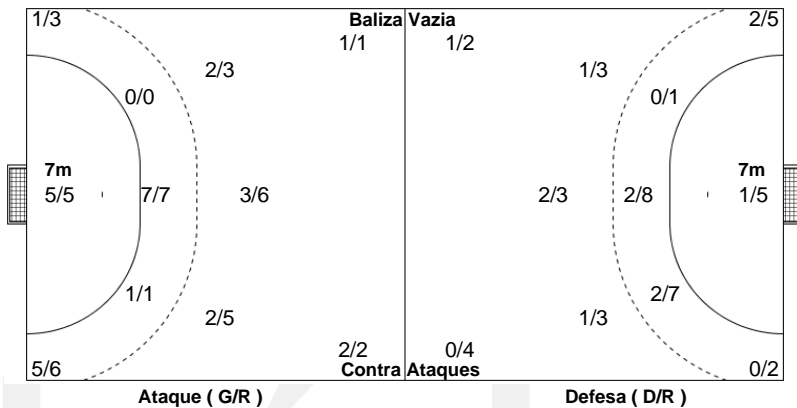

Campeonato Placard Andebol 1

PO.01 - 2020/21

CAMPEONATO
PLACARD
ANDEBOL 1

Estatística Equipa
Jogo Nº 111

SÁB 05 DEZ 2020
11:00
PAV. F. SÁ LEITE

26 - 27
(9 - 16) (17 - 11)

Árbitros
Mario Coutinho
Ramiro Silva

AM MADEIRA AND SAD

Jogadores		Remates								Ataque		Defesa		Disciplina			
Nº	Nome	G/R	%	6m	Ponta	9m	7m	CA	BV	AS	FT	RB	BL	AM	2'	CV	CA
5	Joao Freitas																
15	Martim Ferraz																
16	Radule Radulovic																
18	Nuno Silva	2/5	40	1/1		1/4				1	1		1		1		
19	Igor Martins																
21	Elias Antonio	4/7	57			4/6		0/1		1							
23	Nuno Reis	4/7	57		1/4		3/3				1						
26	Joao Miranda	5/6	83		5/6												
30	Elledy Semedo	4/7	57	1/1		1/5	2/2										
31	Pedro Peneda	1/3	33	1/1		0/2				3	1			1	1		
33	Joao Gomes										1				1		
44	Eldin Vrazalica	7/7	100	4/4				2/2	1/1								
97	Hugo Freitas																
	Banco / Equipa																
Totais		27/42	64	7/7	6/10	6/17	5/5	2/3	1/1	5	4		1	1	3		

Guarda-Redes		Rem. Total			Rem. 6m		Rem. Ponta		Rem. 9m		Rem. 7m		Contra-Ataque	
Nº	Nome	D/R	%	P & F	D/R	%	D/R	%	D/R	%	D/R	%	D/R	%
16	Radule Radulovic	9/30	30	0	3/9	33	1/6	16	4/9	44	1/3	33	0/3	0
97	Hugo Freitas	2/7	28	0	1/3	33	1/1	100			0/2	0	0/1	0
Totais		11/37	29	0	4/12	33	2/7	28	4/9	44	1/5	20	0/4	0

	Golos	Defesas	Falhados	Blocos	Total	%
Rem. 6m	7				7	100
Rem. Ponta	6				10	60
Rem. 9m	6				17	35
Rem. 7m	5				5	100
Contra-Ataques	2				3	66
Baliza Vazia	1				1	100
Totais	27				43	62

Legenda								%	Eficácia		
CA	Contra-Ataque	BV	Baliza Vazia	AS	Assistência	FT	Falha Técnica	RB	Roubo Bola	G/R	Golos/Remates
BL	Bloco	AM	Cartão Amarelo	2'	Suspensão	CV	Cartão Vermelho	CA	Cartão Azul	D/R	Defesas/Remates