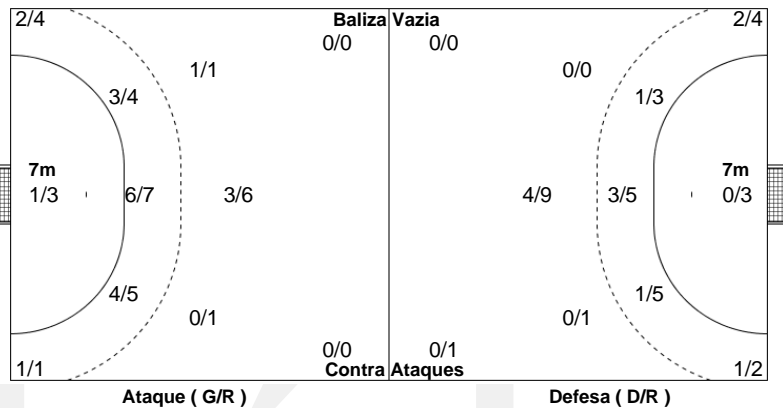

	Golos	Defesas	Falhados	Blocos	Total	%
Rem. 6m	13				20	65
Rem. Ponta	3				8	37
Rem. 9m	4				12	33
Rem. 7m	1				3	33
Contra-Ataques						
Baliza Vazia						
<b>Totais</b>	21				43	48

Legenda							%	Eficácia			
CA	Contra-Ataque	BV	Baliza Vazia	AS	Assistência	FT	Falha Técnica	RB	Roubo Bola	G/R	Golos/Remates
BL	Bloco	AM	Cartão Amarelo	2'	Suspensão	CV	Cartão Vermelho	CA	Cartão Azul	D/R	Defesas/Remates