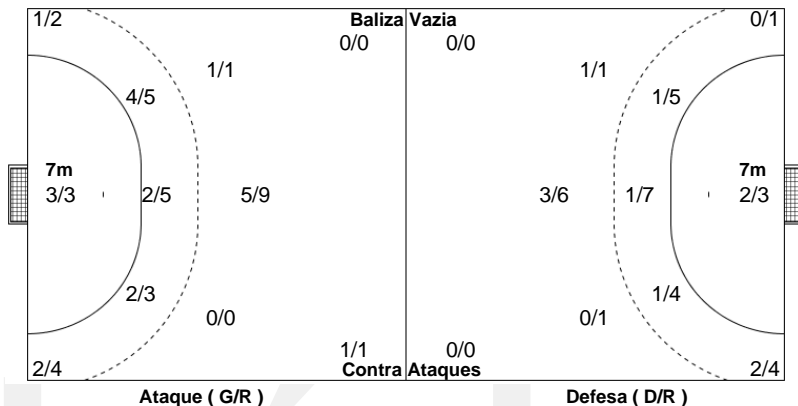

Campeonato Placard Andebol 1

PO.01 - 2020/21

CAMPEONATO
PLACARD
ANDEBOL 1

Estatística Equipa
Jogo Nº 110

SÁB 05 DEZ 2020
11:30
MUN. MAIA

21 - 20
(11 - 9) (10 - 11)

Árbitros

Rui Almeida
Antonio Oliveira

BOA HORA FC / ROFF

Jogadores		Remates								Ataque		Defesa		Disciplina			
Nº	Nome	G/R	%	6m	Ponta	9m	7m	CA	BV	AS	FT	RB	BL	AM	2'	CV	CA
1	Bruno Lima																
5	Daniel Neves	1/5	20	1/5		0/2				1							
7	Miguel Goncalo																
9	Rafael Paulo																
10	Alexandre Pereira	1/3	33	1/3	0/1					1					1		
11	Paulo Candido	5/6	83	2/3		3/3					2				1		
13	Nuno Pinto	0/1	0		0/1										1		
15	Joao Reis										1						
18	Fernando Dias																
19	Diogo Alves																
21	Pedro Pinto	8/9	88	3/3	1/1	1/2	3/3				1				1		
24	Miguel Santos																
33	Benjamin Leiva			0/1							1			1			
35	Tomas Rodrigues	1/3	33		1/2	0/1					1						
55	Joaquim Nazare	4/5	80	0/1	1/1	2/4		1/1		1	3						
	Banco / Equipa																
Totais		20/32	62	7/16	3/6	6/12	3/3	1/1	0/0	3	9			1	4		

Guarda-Redes		Rem. Total			Rem. 6m		Rem. Ponta		Rem. 9m		Rem. 7m		Contra-Ataque	
Nº	Nome	D/R	%	P & F	D/R	%	D/R	%	D/R	%	D/R	%	D/R	%
1	Bruno Lima	11/32	34	0	3/16	18	2/5	40	4/8	50	2/3	66		
Totais		11/32	34	0	3/16	18	2/5	40	4/8	50	2/3	66		

	Golos	Defesas	Falhados	Blocos	Total	%
Rem. 6m	7				16	43
Rem. Ponta	3				6	50
Rem. 9m	6				12	50
Rem. 7m	3				3	100
Contra-Ataques	1				1	100
Baliza Vazia						
Totais	20				38	52

Legenda												% Eficácia	
CA	Contra-Ataque	BV	Baliza Vazia	AS	Assistência	FT	Falha Técnica	RB	Roubo Bola	G/R	Golos/Remates		
BL	Bloco	AM	Cartão Amarelo	2'	Suspensão	CV	Cartão Vermelho	CA	Cartão Azul	D/R	Defesas/Remates