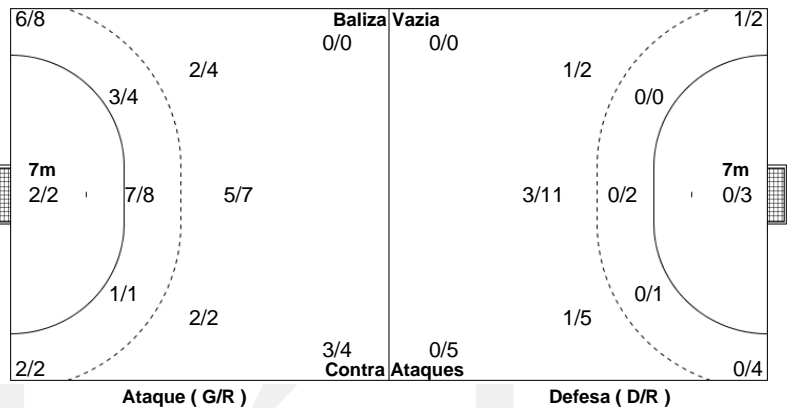

Campeonato Placard Andebol 1

PO.01 - 2020/21

CAMPEONATO
PLACARD
ANDEBOL 1

Estatística Equipa
Jogo Nº 108

SÁB 28 NOV 2020
21:00
DESP. HORTA

24 - 30
(9 - 19) (15 - 11)

Árbitros
Andre Gameiro
Renato Marques

SPORTING CP

Jogadores		Remates								Ataque		Defesa		Disciplina			
Nº	Nome	G/R	%	6m	Ponta	9m	7m	CA	BV	AS	FT	RB	BL	AM	2'	CV	CA
2	Pedro Valdes	6/6	100	2/2		2/2		2/2		3	1						
8	Theo Clarac	0/1	0					0/1		1							
13	Frankis Marzo	3/5	60	1/1	1/1	1/2				3	2		2				
14	Dmytro Doroshchuk	1/3	33	1/3										1	1		
16	Aljosa Cudic																
17	Tiago Rocha	2/3	66	2/3						1							
22	Francisco Tavares	8/10	80	2/2	2/4	1/1	2/2	1/1		1	2						
23	Salvador	3/6	50	1/2		2/4					1				1		
24	Manuel Gaspar																
27	Duarte Seixas																
28	Fred Bingo	2/2	100		2/2												
34	Nuno Roque	2/2	100	1/1		1/1				1	2						
45	Darko Dukic	2/3	66		2/3					2	1						
72	Joel Ribeiro	1/2	50			1/2					1						
Banco / Equipa																	
Totais		30/43	69	10/14	7/10	8/12	2/2	3/4	0/0	12	10		2	1	2		

Guarda-Redes		Rem. Total			Rem. 6m		Rem. Ponta		Rem. 9m		Rem. 7m		Contra-Ataque	
Nº	Nome	D/R	%	P & F	D/R	%	D/R	%	D/R	%	D/R	%	D/R	%
16	Aljosa Cudic	4/16	25	0	0/1	0	1/3	33	3/8	37	0/2	0	0/2	0
24	Manuel Gaspar	2/14	14	0	0/1	0	0/2	0	2/7	28	0/1	0	0/3	0
Totais		6/30	20	0	0/2	0	1/5	20	5/15	33	0/3	0	0/5	0

	Golos	Defesas	Falhados	Blocos	Total	%
Rem. 6m	10				14	71
Rem. Ponta	7				10	70
Rem. 9m	8				12	66
Rem. 7m	2				2	100
Contra-Ataques	3				4	75
Baliza Vazia						
Totais	30				42	71

Legenda							%	Eficácia			
CA	Contra-Ataque	BV	Baliza Vazia	AS	Assistência	FT	Falha Técnica	RB	Roubo Bola	G/R	Golos/Remates
BL	Bloco	AM	Cartão Amarelo	2'	Suspensão	CV	Cartão Vermelho	CA	Cartão Azul	D/R	Defesas/Remates