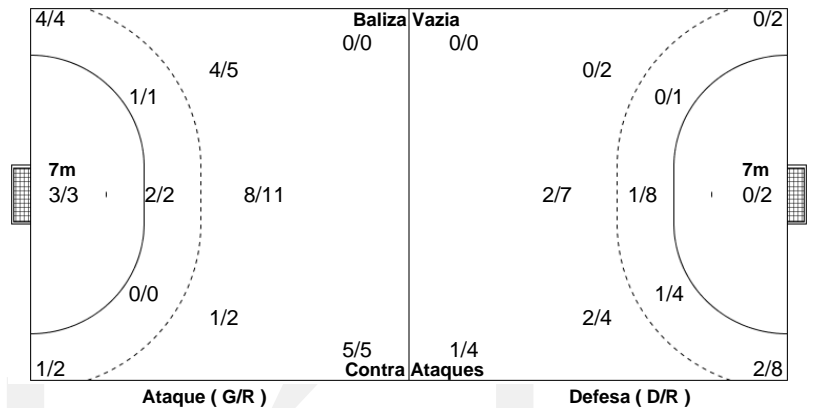

Campeonato Placard Andebol 1

PO.01 - 2020/21

CAMPEONATO
PLACARD
ANDEBOL 1

Estatística Equipa
Jogo Nº 108

SÁB 28 NOV 2020
21:00
DESP. HORTA

24 - 30
(9 - 19) (15 - 11)

Árbitros
Andre Gameiro
Renato Marques

SC HORTA / TRVPRO

Jogadores		Remates								Ataque		Defesa		Disciplina			
Nº	Nome	G/R	%	6m	Ponta	9m	7m	CA	BV	AS	FT	RB	BL	AM	2'	CV	CA
9	Spasoje Gacevic	1/3	33			1/4				3			1	1	1		
10	Miguel Gomes	4/6	66	1/1		1/3		2/2		1	1						
12	Joao Pimentel	4/5	80	1/1		3/3					3						
13	Miguel Bagaco	1/2	50	0/1				1/1		1							
16	Andre Lourenco																
17	Guilherme Bettencourt	1/2	50			1/2					1						
18	Sebastian Montecinos	5/5	100		2/2		2/2	1/1			1						
19	Tiago Pinto	0/1	0		0/1										1		
20	Bruno Landim	4/7	57			4/7				2	2				1		
22	Miguel Duarte	1/1	100				1/1				1						
31	Haris Pleh																
32	Tomas Zeller										1						
44	Antonio Vozila	1/1	100					1/1			1						
71	Jose Silva	1/1	100		1/1					1					1		
80	Gustavo Daniel										2						
99	Vasco Medeiros	1/1	100		1/1												
Banco / Equipa																	
Totais		24/35	68	2/3	4/5	10/19	3/3	5/5	0/0	8	13		1	1	4		

Guarda-Redes		Rem. Total			Rem. 6m		Rem. Ponta		Rem. 9m		Rem. 7m		Contra-Ataque	
Nº	Nome	D/R	%	P & F	D/R	%	D/R	%	D/R	%	D/R	%	D/R	%
16	Andre Lourenco	3/4	75	0					2/3	66			1/1	100
31	Haris Pleh	5/23	21	0	2/8	25	1/5	20	2/8	25			0/2	0
32	Tomas Zeller	1/12	8	0	0/4	0	1/4	25	0/1	0	0/2	0	0/1	0
Totais		9/39	23	0	2/12	16	2/9	22	4/12	33	0/2	0	1/4	25

	Golos	Defesas	Falhados	Blocos	Total	%
Rem. 6m	2				3	66
Rem. Ponta	4				5	80
Rem. 9m	10				19	52
Rem. 7m	3				3	100
Contra-Ataques	5				5	100
Baliza Vazia						
Totais	24				35	68

Legenda							%	Eficácia			
CA	Contra-Ataque	BV	Baliza Vazia	AS	Assistência	FT	Falha Técnica	RB	Roubo Bola	G/R	Golos/Remates
BL	Bloco	AM	Cartão Amarelo	2'	Suspensão	CV	Cartão Vermelho	CA	Cartão Azul	D/R	Defesas/Remates