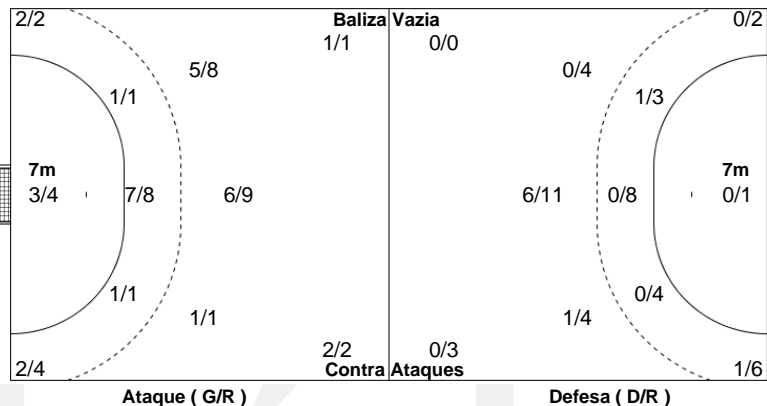

Campeonato Placard Andebol 1

PO.01 - 2020/21

CAMPEONATO

PLACARD

ANDEBOL 1

Estatística Equipa

Jogo Nº 104

DOM 29 NOV 2020

15:00

ESC. BARTOLOMEU PERESTRELO

34 - 29
(18 - 13) (16 - 16)

Árbitros
Rui Almeida
Antonio Oliveira

FC GAIA / EMPRIL

Jogadores		Remates								Ataque		Defesa		Disciplina			
Nº	Nome	G/R	%	6m	Ponta	9m	7m	CA	BV	AS	FT	RB	BL	AM	2'	CV	CA
3	Jose Pocas	2/4	50		2/4												
7	Miguel Pinto	2/3	66				2/3										
8	Mario Silva	3/5	60	1/1	0/1	2/3					3						
9	Pedro Carvalho																
10	Gustavo Oliveira	5/7	71	1/1		3/3		1/1			3				1		
12	Rafael Santos																
13	Luis Carvalho	2/5	40			1/3		1/1			1						
14	Bernardo Pegas	6/14	42	0/1		6/12				1	2			1			
16	Manuel Borges	0/1	0						0/1								
20	Rui Rodrigues	4/4	100	3/4					1/1								
23	Tiago Costa	3/4	75	2/2		0/1	1/1				1						
24	Pedro Salvador	2/2	100		2/2					1							
48	Tiago Castro	0/1	0	0/1											1		
Banco / Equipa																	
Totais		29/50	58	7/10	4/7	12/22	3/4	2/2	1/2	2	10			1	2		

Guarda-Redes		Rem. Total			Rem. 6m		Rem. Ponta		Rem. 9m		Rem. 7m		Contra-Ataque	
Nº	Nome	D/R	%	P & F	D/R	%	D/R	%	D/R	%	D/R	%	D/R	%
12	Rafael Santos	6/19	31	0	1/4	25	1/1	100	4/12	33	0/1	0	0/1	0
16	Manuel Borges	3/24	12	0	0/9	0	0/6	0	3/7	42			0/2	0
Totais		9/43	20	0	1/13	7	1/7	14	7/19	36	0/1	0	0/3	0

	Golos	Defesas	Falhados	Blocos	Total	%
Rem. 6m	7				10	70
Rem. Ponta	4				7	57
Rem. 9m	12				22	54
Rem. 7m	3				4	75
Contra-Ataques	2				2	100
Baliza Vazia	1				2	50
Totais	29				47	61

Legenda							%	Eficácia			
CA	Contra-Ataque	BV	Baliza Vazia	AS	Assistência	FT	Falha Técnica	RB	Roubo Bola	G/R	Golos/Remates
BL	Bloco	AM	Cartão Amarelo	2'	Suspensão	CV	Cartão Vermelho	CA	Cartão Azul	D/R	Defesas/Remates