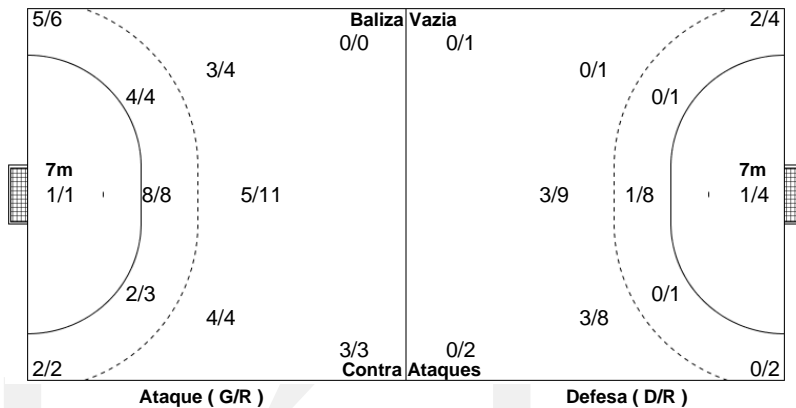

Campeonato Placard Andebol 1

PO.01 - 2020/21

CAMPEONATO
PLACARD
ANDEBOL 1

Estatística Equipa
Jogo Nº 104

DOM 29 NOV 2020
15:00

ESC. BARTOLOMEU PERESTRELO

34 - 29
(18 - 13) (16 - 16)

Árbitros
Rui Almeida
Antonio Oliveira

AM MADEIRA AND SAD

Jogadores		Remates								Ataque		Defesa		Disciplina			
Nº	Nome	G/R	%	6m	Ponta	9m	7m	CA	BV	AS	FT	RB	BL	AM	2'	CV	CA
5	Joao Freitas																
8	Joao Martins																
10	Jose Azevedo																
14	Daniel Santos																
15	Martim Ferraz																
16	Radule Radulovic																
18	Nuno Silva	1/2	50	1/1		0/1				1	1		1				
19	Igor Martins																
21	Elias Antonio	8/9	88	2/2		6/7					1		2				
23	Nuno Reis	7/8	87		4/5			3/3						1			
26	Joao Miranda	2/2	100		2/2												
30	Elledy Semedo	7/13	53	1/2		5/10	1/1			2	2						
31	Pedro Peneda	1/3	33			1/3				2	3						
33	Joao Gomes	3/3	100	3/3											1		
44	Eldin Vrazalica	5/5	100	5/5							1			1			
97	Hugo Freitas																
	Banco / Equipa																
	Totais	34/45	75	12/13	6/7	12/21	1/1	3/3	0/0	5	8		3	2	1		

Guarda-Redes		Rem. Total			Rem. 6m		Rem. Ponta		Rem. 9m		Rem. 7m		Contra-Ataque	
Nº	Nome	D/R	%	P & F	D/R	%	D/R	%	D/R	%	D/R	%	D/R	%
16	Radule Radulovic	10/35	28	0	1/7	14	1/5	20	6/17	35	1/3	33	0/2	0
44	Eldin Vrazalica	0/0		0										
97	Hugo Freitas	1/4	25	0	0/1	0	1/1	100	0/1	0	0/1	0		
	Totais	11/39	28	0	1/8	12	2/6	33	6/18	33	1/4	25	0/2	0

	Golos	Defesas	Falhados	Blocos	Total	%
Rem. 6m	12				13	92
Rem. Ponta	6				7	85
Rem. 9m	12				21	57
Rem. 7m	1				1	100
Contra-Ataques	3				3	100
Baliza Vazia						
Totais	34				45	75

Legenda							%	Eficácia			
CA	Contra-Ataque	BV	Baliza Vazia	AS	Assistência	FT	Falha Técnica	RB	Roubo Bola	G/R	Golos/Remates
BL	Bloco	AM	Cartão Amarelo	2'	Suspensão	CV	Cartão Vermelho	CA	Cartão Azul	D/R	Defesas/Remates