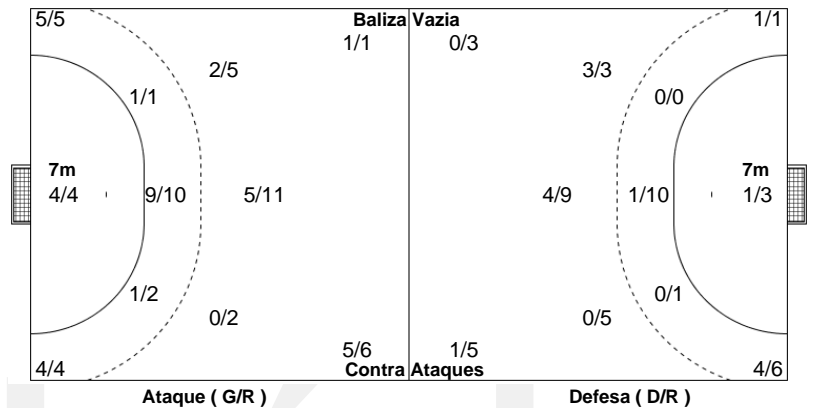

Campeonato Placard Andebol 1

PO.01 - 2020/21

CAMPEONATO
PLACARD
ANDEBOL 1

Estatística Equipa
Jogo Nº 99

SÁB 21 NOV 2020
11:00
PAV. JOÃO ROCHA

27 - 33
(14 - 14) (13 - 19)

Árbitros
Eurico Nicolau
Ivan Cacador

FC PORTO

Jogadores		Remates								Ataque		Defesa		Disciplina			
Nº	Nome	G/R	%	6m	Ponta	9m	7m	CA	BV	AS	FT	RB	BL	AM	2'	CV	CA
1	Alfredo Bravo																
4	Victor Alvarez	4/4	100	3/3				1/1						1	1		
9	Manuel Spath																
10	Miguel Martins	4/6	66	1/1		3/4		0/1		2	2	1			1		
11	Djibril Mbengue	0/3	0			0/3											
14	Rui Silva	2/4	50			2/4				3	1						
15	Daymaro Salina	4/4	100	3/3				1/1							1		
16	Nikola Mitrevski									1					1		
19	Ivan Sliskovic	3/5	60	1/1		2/4											
21	Leonel Fernandes																
23	Diogo Branquinho	5/6	83	1/1	3/4			1/1									
24	Diogo Silva	0/1	0			0/1											
25	Antonio Areia	10/11	90		5/6		4/4	1/1	1/1		2						
27	Andre Gomes	0/2	0			0/2					1						
29	Miguel Alves																
88	Fabio Magalhaes	1/4	25	0/1		0/2		1/1		2	2	1					
	Banco / Equipa													1			
	Totais	33/50	66	9/10	8/10	7/20	4/4	5/6	1/1	8	8	2		2	4		

Guarda-Redes		Rem. Total			Rem. 6m		Rem. Ponta		Rem. 9m		Rem. 7m		Contra-Ataque	
Nº	Nome	D/R	%	P & F	D/R	%	D/R	%	D/R	%	D/R	%	D/R	%
1	Alfredo Bravo	0/11	0	0	0/3	0			0/4	0	0/2	0	0/2	0
16	Nikola Mitrevski	14/27	51	0	1/6	16	4/5	80	7/12	58	1/1	100	1/3	33
	Totais	14/38	36	0	1/9	11	4/5	80	7/16	43	1/3	33	1/5	20

	Golos	Defesas	Falhados	Blocos	Total	%
Rem. 6m	9				10	90
Rem. Ponta	8				10	80
Rem. 9m	7				20	35
Rem. 7m	4				4	100
Contra-Ataques	5				6	83
Baliza Vazia	1				1	100
Totais	34				51	66

Legenda							%	Eficácia			
CA	Contra-Ataque	BV	Baliza Vazia	AS	Assistência	FT	Falha Técnica	RB	Roubo Bola	G/R	Golos/Remates
BL	Bloco	AM	Cartão Amarelo	2'	Suspensão	CV	Cartão Vermelho	CA	Cartão Azul	D/R	Defesas/Remates