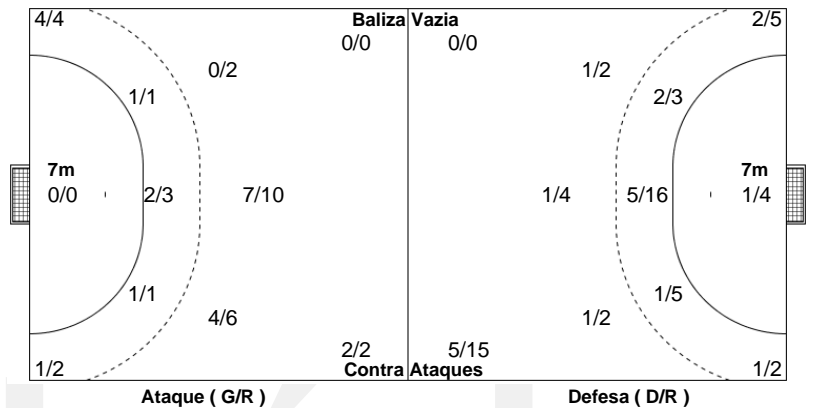

Campeonato Placard Andebol 1

PO.01 - 2020/21

CAMPEONATO
PLACARD
ANDEBOL 1

Estatística Equipa
Jogo Nº 98

SEX 20 NOV 2020
20:30
ANTOINE VELGE

28 - 20
(10 - 12) (18 - 8)

Árbitros
Andre Gameiro
Renato Marques

VITÓRIA FC / RESTAURANTE NOVO 10

Jogadores		Remates								Ataque		Defesa		Disciplina			
Nº	Nome	G/R	%	6m	Ponta	9m	7m	CA	BV	AS	FT	RB	BL	AM	2'	CV	CA
1	Alexandre Moura																
7	Rodrigo Alcacer																
9	Joao Casal																
12	Yassine Belkaied																
13	Andre Alves	4/6	66	0/1	4/5						2						
16	Alan Lima										1						
17	Tiago Martins																
18	David Tavares	1/1	100	1/1													
21	Pedro Padre																
22	Nuno Goncalves	2/6	33			2/6		0/1			1				1		
23	Pedro Santana																
27	Ruben Santos	5/11	45	0/1		5/10				3	5						
44	Lucas Barros	1/1	100	1/1							3		2		2		
47	Bruno Rodrigues	3/6	50	1/1		2/5					2			1			
49	Goncalo Gracio	3/4	75		1/2	1/1		1/1									
76	Francisco Silva	1/2	50	0/1				1/1		1	1				1		
	Banco / Equipa													1			
	Totais	20/37	54	3/6	5/7	10/22	0/0	2/3	0/0	4	15		2	2	4		

Guarda-Redes		Rem. Total			Rem. 6m		Rem. Ponta		Rem. 9m		Rem. 7m		Contra-Ataque	
Nº	Nome	D/R	%	P & F	D/R	%	D/R	%	D/R	%	D/R	%	D/R	%
12	Yassine Belkaied	0/1	0	0							0/1	0		
16	Alan Lima	15/42	35	0	4/15	26	2/3	66	3/6	50	1/3	33	5/15	33
	Totais	15/43	34	0	4/15	26	2/3	66	3/6	50	1/4	25	5/15	33

	Golos	Defesas	Falhados	Blocos	Total	%
Rem. 6m	3				6	50
Rem. Ponta	5				7	71
Rem. 9m	10				22	45
Rem. 7m						
Contra-Ataques	2				3	66
Baliza Vazia						
Totais	20				38	52

Legenda							%	Eficácia			
CA	Contra-Ataque	BV	Baliza Vazia	AS	Assistência	FT	Falha Técnica	RB	Roubo Bola	G/R	Golos/Remates
BL	Bloco	AM	Cartão Amarelo	2'	Suspensão	CV	Cartão Vermelho	CA	Cartão Azul	D/R	Defesas/Remates