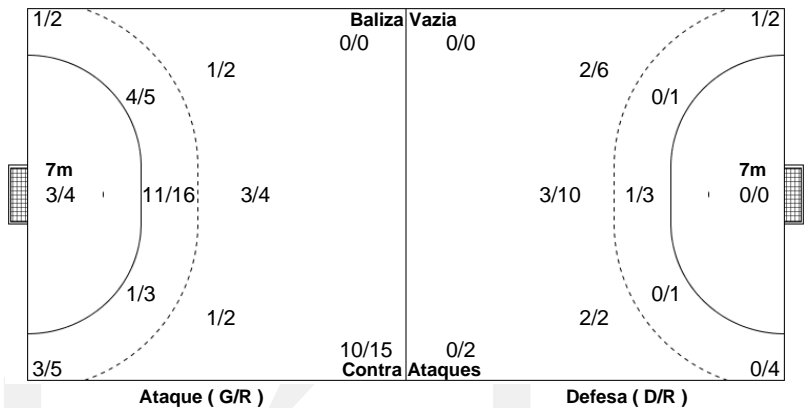

Campeonato Placard Andebol 1

PO.01 - 2020/21

CAMPEONATO
PLACARD
ANDEBOL 1

Estatística Equipa
Jogo Nº 98

SEX 20 NOV 2020
20:30
ANTOINE VELGE

28 - 20
(10 - 12) (18 - 8)

Árbitros
Andre Gameiro
Renato Marques

SL BENFICA

Jogadores		Remates								Ataque		Defesa		Disciplina			
Nº	Nome	G/R	%	6m	Ponta	9m	7m	CA	BV	AS	FT	RB	BL	AM	2'	CV	CA
7	Mahamadou Keita	1/3	33					1/3							1		
8	Joao Pais	3/6	50		1/2			2/4									
9	Arnau Barcelo	2/3	66	2/3						3	1						
10	Alix Zalamou	0/2	0	0/1		0/1					1						
11	Belone Moreira	4/7	57	3/4		0/1	1/2			6							
13	Paulo Moreno	4/7	57	3/4				1/3			3	1	1		1		
14	Pedro Loureiro																
19	Carlos Martins	1/1	100					1/1		1							
23	Ole Rahmel	2/3	66		0/1			2/2									
24	Lazar Kukic	6/8	75	2/2		1/3		3/3		4	1				1		
25	Sergey Ferrer																
34	Jose Silva																
41	Gustavo Capdeville																
44	Petar Djordjic	3/6	50	0/1		1/3	2/3			3							
50	Francisco Pereira	1/1	100			1/1											
95	Matic Suholeznik	1/1	100	1/1										1			
Banco / Equipa																	
Totais		28/48	58	11/16	1/3	3/9	3/5	10/16	0/0	17	6	1	1	1	3		

Guarda-Redes		Rem. Total			Rem. 6m		Rem. Ponta		Rem. 9m		Rem. 7m		Contra-Ataque	
Nº	Nome	D/R	%	P & F	D/R	%	D/R	%	D/R	%	D/R	%	D/R	%
25	Sergey Ferrer	9/26	34	0	1/4	25	1/5	20	7/16	43			0/1	0
41	Gustavo Capdeville	0/3	0	0			0/1	0	0/1	0			0/1	0
Totais		9/29	31	0	1/4	25	1/6	16	7/17	41			0/2	0

	Golos	Defesas	Falhados	Blocos	Total	%
Rem. 6m	11				16	68
Rem. Ponta	1				3	33
Rem. 9m	3				9	33
Rem. 7m	3				5	60
Contra-Ataques	10				16	62
Baliza Vazia						
Totais	28				49	57

Legenda							%	Eficácia			
CA	Contra-Ataque	BV	Baliza Vazia	AS	Assistência	FT	Falha Técnica	RB	Roubo Bola	G/R	Golos/Remates
BL	Bloco	AM	Cartão Amarelo	2'	Suspensão	CV	Cartão Vermelho	CA	Cartão Azul	D/R	Defesas/Remates