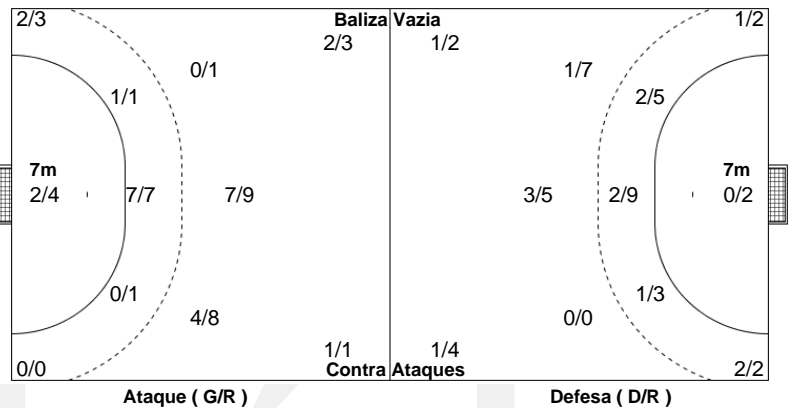

Campeonato Placard Andebol 1

PO.01 - 2020/21

CAMPEONATO
PLACARD
ANDEBOL 1

Estatística Equipa
Jogo Nº 94

SEX 20 NOV 2020
20:30
PAV. F. SÁ LEITE

25 - 25
(17 - 15) (8 - 10)

Árbitros
Alberto Alves
Jorge Fernandes

ABC / UMINHO

Jogadores		Remates								Ataque		Defesa		Disciplina			
Nº	Nome	G/R	%	6m	Ponta	9m	7m	CA	BV	AS	FT	RB	BL	AM	2'	CV	CA
2	Sebastian Gutierrez	4/6	66	1/1			2/4		1/1								
8	Goncalo Guimaraes																
10	Predrag Rodic	5/8	62			5/9					1		1				
11	Arsenashvili Erekle	4/4	100	4/4													
16	Carlos Oliveira																
19	Andre Jose	3/8	37			3/7			0/1	1							
21	Mihai Cican																
23	Rui Baptista	5/9	55	1/4		3/3			1/2	3	1				1		
27	Hugo Manso	0/1	0			0/1									1		
45	Tomas Teles	1/1	100					1/1									
73	Andre Rei	2/4	50		2/4					1	3						
76	Diogo Silva																
77	Joao Fernandes	1/3	33	1/1		0/2					1	1			2		
78	Claudio Silva																
Banco / Equipa														1			
Totais		25/44	56	7/10	2/4	11/22	2/4	1/1	2/4	5	6	1	1	1	4		

Guarda-Redes		Rem. Total			Rem. 6m		Rem. Ponta		Rem. 9m		Rem. 7m		Contra-Ataque	
Nº	Nome	D/R	%	P & F	D/R	%	D/R	%	D/R	%	D/R	%	D/R	%
16	Carlos Oliveira	6/16	37	0	1/6	16	3/4	75	2/5	40	0/1	0		
78	Claudio Silva	6/20	30	0	3/7	42			2/7	28	0/1	0	1/4	25
Totais		12/36	33	0	4/13	30	3/4	75	4/12	33	0/2	0	1/4	25

	Golos	Defesas	Falhados	Blocos	Total	%
Rem. 6m	7				10	70
Rem. Ponta	2				4	50
Rem. 9m	11				22	50
Rem. 7m	2				4	50
Contra-Ataques	1				1	100
Baliza Vazia	2				4	50
Totais	25				45	55

Legenda							%	Eficácia			
CA	Contra-Ataque	BV	Baliza Vazia	AS	Assistência	FT	Falha Técnica	RB	Roubo Bola	G/R	Golos/Remates
BL	Bloco	AM	Cartão Amarelo	2'	Suspensão	CV	Cartão Vermelho	CA	Cartão Azul	D/R	Defesas/Remates