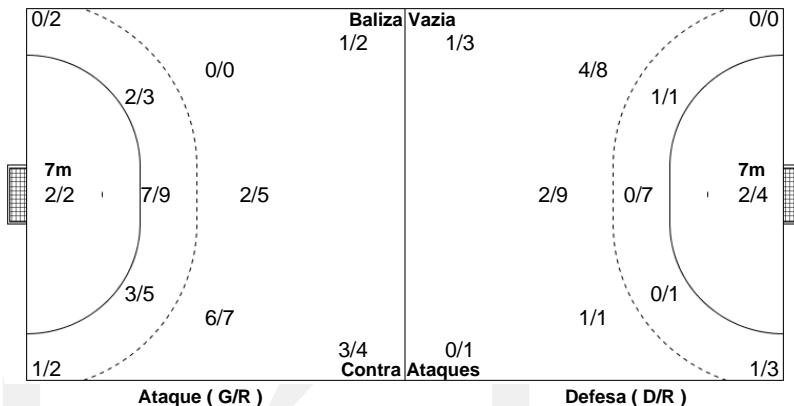

Campeonato Placard Andebol 1

PO.01 - 2020/21

CAMPEONATO

PLACARD

ANDEBOL 1

Estatística Equipa Jogo Nº 94

SEX 20 NOV 2020

20:30

PAV. F. SÁ LEITE

25 - 25

(17 - 15) (8 - 10)

Árbitros

Alberto Alves

Jorge Fernandes

PÓVOA AC / BODEGÃO / CCR

Jogadores		Remates								Ataque		Defesa		Disciplina			
Nº	Nome	G/R	%	6m	Ponta	9m	7m	CA	BV	AS	FT	RB	BL	AM	2'	CV	CA
1	Alexandre Magalhaes																
4	Vasco Areias	4/6	66	2/3			2/3										
6	Tiago Rodrigues																
9	Jose Gomes	0/1	0		0/1												
10	Andre Caldas	1/2	50		1/2												
13	Pedro Cruz	1/3	33		0/1			1/2		1		2					
16	Humberto Gomes	0/1	0						0/1								
17	Rui Lourenco	0/3	0	0/1	0/2										1		
18	Joao Santos	0/1	0			0/1									1		
23	Jose Rolo	1/2	50			1/2					2						
25	Rares Fodorean	1/2	50			1/2				2	2				2		
29	Alan Silva	9/11	81	2/3		5/7		1/1	1/1	3	2	1			1		
65	Antonio Ventura	1/3	33	0/1		1/2				3	1				1		
72	Roberto Ferreira																
73	Tiago Teixeira																
77	Manuel Lima	7/8	87	5/6				1/1									
	Banco / Equipa																
	Totais	25/43	58	9/14	1/6	8/14	2/3	3/4	1/2	9	7	3			6		

Guarda-Redes		Rem. Total			Rem. 6m		Rem. Ponta		Rem. 9m		Rem. 7m		Contra-Ataque	
Nº	Nome	D/R	%	P & F	D/R	%	D/R	%	D/R	%	D/R	%	D/R	%
1	Alexandre Magalhaes	8/14	57	0	1/2	50	1/1	100	4/9	44	2/2	100		
16	Humberto Gomes	3/20	15	0	0/6	0	0/2	0	3/9	33	0/2	0	0/1	0
	Totais	11/34	32	0	1/8	12	1/3	33	7/18	38	2/4	50	0/1	0

	Golos	Defesas	Falhados	Blocos	Total	%
Rem. 6m	9				14	64
Rem. Ponta	1				6	16
Rem. 9m	8				14	57
Rem. 7m	2				3	66
Contra-Ataques	3				4	75
Baliza Vazia	1				2	50
Totais	24				43	55

Legenda							%	Eficácia			
CA	Contra-Ataque	BV	Baliza Vazia	AS	Assistência	FT	Falha Técnica	RB	Roubo Bola	G/R	Golos/Remates
BL	Bloco	AM	Cartão Amarelo	2'	Suspensão	CV	Cartão Vermelho	CA	Cartão Azul	D/R	Defesas/Remates