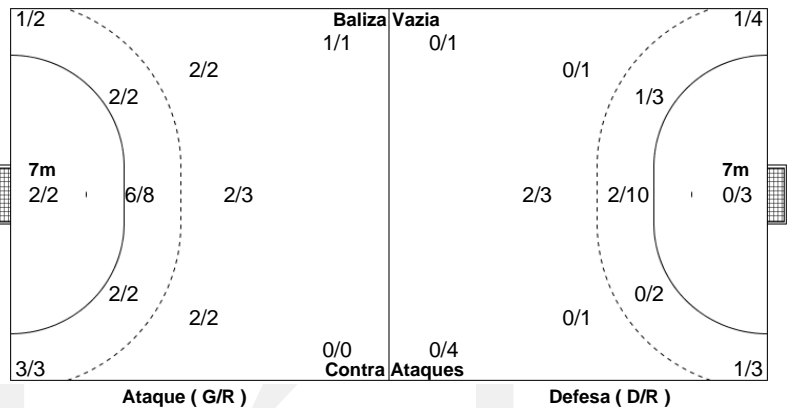

Campeonato Placard Andebol 1

PO.01 - 2020/21

CAMPEONATO
PLACARD
ANDEBOL 1

Estatística Equipa
Jogo Nº 93

SÁB 21 NOV 2020
11:30
MUN. MAIA

24 - 23
(9 - 12) (15 - 11)

ARTÍSTICA DE AVANCA / BIORIA

Árbitros
Daniel Freitas
Cesar Carvalho

Jogadores		Remates								Ataque		Defesa		Disciplina			
Nº	Nome	G/R	%	6m	Ponta	9m	7m	CA	BV	AS	FT	RB	BL	AM	2'	CV	CA
1	Tiago Rocha																
4	Francisco Silva					0/1						1	1		2		
5	Ciprian Popovici																
6	Andre Sousa	6/11	54	3/4		2/4	1/3			3	1				1		
8	Maykol Adames																
9	Rui Ferreira																
11	Filipe Morais	2/2	100		2/2												
12	Luis Silva	1/1	100						1/1		1						
14	Alfredo Torres																
15	Jenilson Monteiro	2/3	66	1/1	1/2						2						
17	Rafael Andrade	4/6	66	2/2		2/4				2	4		1		1		
18	Daniel Vieira	1/1	100			1/1											
20	Fabio Silva	1/2	50	1/2													
24	Petru Michnea																
29	Tiago Sousa	1/1	100	1/2									1	1	1		
44	Gualther Furtado	5/5	100	2/5	1/1	1/3	1/1			1	11				1		
	Banco / Equipa													1			
Totais		23/32	71	10/16	4/5	6/13	2/4	0/0	1/1	6	19	1	3	2	6		

Guarda-Redes		Rem. Total			Rem. 6m		Rem. Ponta		Rem. 9m		Rem. 7m		Contra-Ataque	
Nº	Nome	D/R	%	P & F	D/R	%	D/R	%	D/R	%	D/R	%	D/R	%
1	Tiago Rocha	0/1	0	0							0/1	0		
12	Luis Silva	7/29	24	0	3/11	27	2/7	28	2/5	40	0/2	0	0/4	0
Totais		7/30	23	0	3/11	27	2/7	28	2/5	40	0/3	0	0/4	0

	Golos	Defesas	Falhados	Blocos	Total	%
Rem. 6m	10				16	62
Rem. Ponta	4				5	80
Rem. 9m	6				13	46
Rem. 7m	2				4	50
Contra-Ataques						
Baliza Vazia	1				1	100
Totais	23				39	58

Legenda							%	Eficácia			
CA	Contra-Ataque	BV	Baliza Vazia	AS	Assistência	FT	Falha Técnica	RB	Roubo Bola	G/R	Golos/Remates
BL	Bloco	AM	Cartão Amarelo	2'	Suspensão	CV	Cartão Vermelho	CA	Cartão Azul	D/R	Defesas/Remates