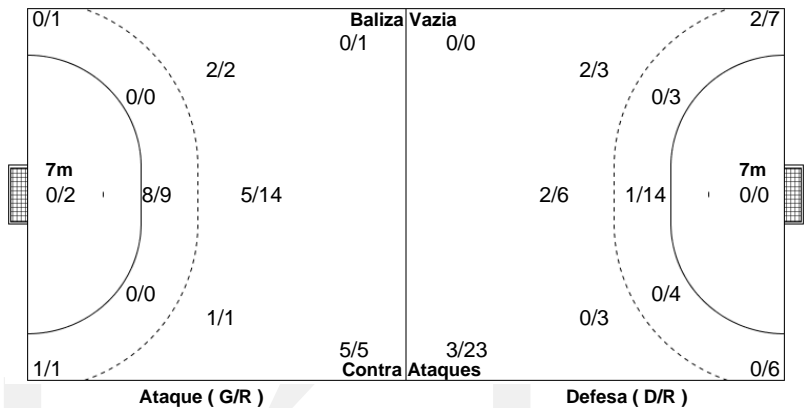

Campeonato Placard Andebol 1

PO.01 - 2020/21

CAMPEONATO
PLACARD
ANDEBOL 1

Estatística Equipa
Jogo Nº 92

SÁB 14 NOV 2020
11:00
DRAGÃO ARENA

39 - 19
(18 - 8) (21 - 11)

Árbitros
Fernando Costa
Diogo Teixeira

SC HORTA / TRVPRO

Jogadores		Remates								Ataque		Defesa		Disciplina			
Nº	Nome	G/R	%	6m	Ponta	9m	7m	CA	BV	AS	FT	RB	BL	AM	2'	CV	CA
9	Spasoje Gacevic	1/7	14			1/6	0/1			1	2						
13	Miguel Bagaco	1/4	25	1/2		0/1	0/1			1							
18	Sebastian Montecinos							0/1			2						
20	Bruno Landim	4/11	36	1/1		3/10				3	6			1			
23	Diogo Coelho	6/8	75			4/4	0/1	2/2		3	2						
31	Haris Pleh																
32	Tomas Zeller	0/1	0						0/1	1		2					
44	Antonio Vozila	1/2	50		0/1												
71	Jose Silva	6/8	75	3/5				3/3			3						
80	Gustavo Daniel	0/4	0			0/4		0/2		1	6						
Banco / Equipa																	
Totais		19/45	42	5/8	0/1	8/25	0/3	5/8	0/1	10	21	2		1			

Guarda-Redes		Rem. Total			Rem. 6m		Rem. Ponta		Rem. 9m		Rem. 7m		Contra-Ataque	
Nº	Nome	D/R	%	P & F	D/R	%	D/R	%	D/R	%	D/R	%	D/R	%
31	Haris Pleh	3/24	12	0	0/7	0	1/3	33	1/6	16			1/8	12
32	Tomas Zeller	6/24	25	0	0/2	0	1/3	33	3/4	75			2/15	13
Totais		9/48	18	0	0/9	0	2/6	33	4/10	40			3/23	13

	Golos	Defesas	Falhados	Blocos	Total	%
Rem. 6m	5				8	62
Rem. Ponta					1	0
Rem. 9m	8				25	32
Rem. 7m					3	
Contra-Ataques	5				8	62
Baliza Vazia					1	
Totais	18				46	39

Legenda							%	Eficácia			
CA	Contra-Ataque	BV	Baliza Vazia	AS	Assistência	FT	Falha Técnica	RB	Roubo Bola	G/R	Golos/Remates
BL	Bloco	AM	Cartão Amarelo	2'	Suspensão	CV	Cartão Vermelho	CA	Cartão Azul	D/R	Defesas/Remates