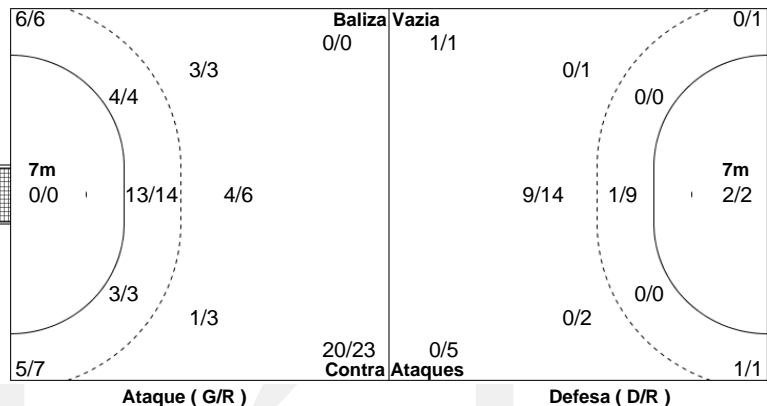

Campeonato Placard Andebol 1

PO.01 - 2020/21

CAMPEONATO

PLACARD

ANDEBOL 1

Estatística Equipa

Jogo Nº 92

SÁB 14 NOV 2020

11:00

DRAGÃO ARENA

39 - 19

(18 - 8) (21 - 11)

Árbitros
Fernando Costa
Diogo Teixeira

FC PORTO

Jogadores		Remates								Ataque		Defesa		Disciplina			
Nº	Nome	G/R	%	6m	Ponta	9m	7m	CA	BV	AS	FT	RB	BL	AM	2'	CV	CA
1	Alfredo Bravo									2	2						
4	Victor Alvarez							0/1		1	2		1				
9	Manuel Spath	0/1	0					0/1				1					
10	Miguel Martins																
14	Rui Silva	1/3	33		1/1	0/1		0/1		4	1			2			
15	Daymaro Salina	4/4	100	3/3				1/1			1						
16	Nikola Mitrevski																
19	Ivan Sliskovic	3/5	60	1/1		1/2		1/3		5	2						
21	Leonel Fernandes	6/8	75		0/1			6/7									
23	Diogo Branquinho	3/3	100	3/3	1/1			2/2									
24	Diogo Silva	0/3	0			0/3				3							
27	Andre Gomes	2/4	50			2/3		0/1		3							
29	Miguel Alves	8/9	88		2/3	1/1		5/5									
44	Jesus Vergara	4/4	100	4/4													
79	Martim Costa	6/8	75	1/1	0/1	2/2		3/4		2							
88	Fabio Magalhaes	2/3	66			0/1		2/3		2	3						
Banco / Equipa																	
Totais		39/55	70	9/9	4/7	6/13	0/0	20/29	0/0	22	11	1	1	2			

Guarda-Redes		Rem. Total			Rem. 6m		Rem. Ponta		Rem. 9m		Rem. 7m		Contra-Ataque	
Nº	Nome	D/R	%	P & F	D/R	%	D/R	%	D/R	%	D/R	%	D/R	%
1	Alfredo Bravo	10/18	55	0	1/3	33	1/1	100	5/7	71	2/2	100	0/4	0
16	Nikola Mitrevski	4/15	26	0	0/3	0			4/10	40			0/1	0
Totais		14/33	42	0	1/6	16	1/1	100	9/17	52	2/2	100	0/5	0

	Golos	Defesas	Falhados	Blocos	Total	%
Rem. 6m	9				9	100
Rem. Ponta	4				7	57
Rem. 9m	6				13	46
Rem. 7m						
Contra-Ataques	20				29	68
Baliza Vazia						
Totais	39				58	67

Legenda							%	Eficácia			
CA	Contra-Ataque	BV	Baliza Vazia	AS	Assistência	FT	Falha Técnica	RB	Roubo Bola	G/R	Golos/Remates
BL	Bloco	AM	Cartão Amarelo	2'	Suspensão	CV	Cartão Vermelho	CA	Cartão Azul	D/R	Defesas/Remates