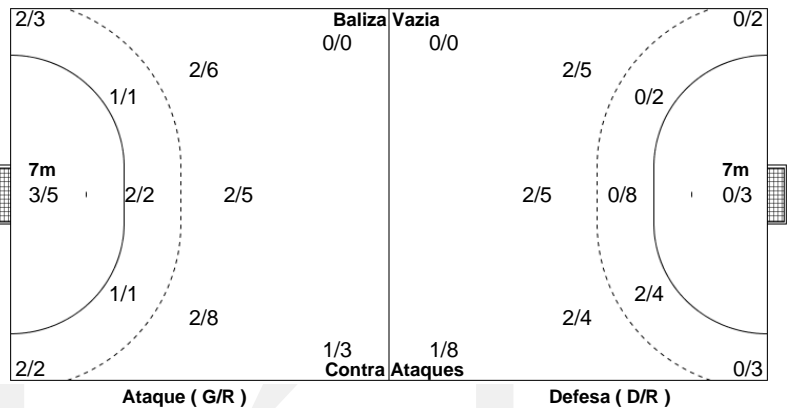

Campeonato Placard Andebol 1

PO.01 - 2020/21

CAMPEONATO
PLACARD
ANDEBOL 1

Estatística Equipa
Jogo Nº 91

TER 17 NOV 2020
20:00
ANTOINE VELGE

17 - 28
(8 - 14) (9 - 14)

VITÓRIA FC / RESTAURANTE NOVO 10

Árbitros
Tiago Correia
Joao Aranha

Jogadores		Remates								Ataque		Defesa		Disciplina			
Nº	Nome	G/R	%	6m	Ponta	9m	7m	CA	BV	AS	FT	RB	BL	AM	2'	CV	CA
1	Alexandre Moura																
7	Rodrigo Alcacer																
12	Yassine Belkaied							0/1			1						
13	Andre Alves	2/4	50	1/2	1/4						2				1		
16	Alan Lima																
17	Tiago Martins	1/1	100		1/1												
18	David Tavares			0/1													
21	Pedro Padre	0/2	0			0/2	0/1			1	1						
22	Nuno Goncalves	1/4	25			1/4		0/1		1	1						
23	Pedro Santana	1/3	33	0/1		1/3					1						
24	Joao Moura																
27	Ruben Santos	7/10	70	1/2		3/8	3/4				3						
44	Lucas Barros	1/2	50	1/3		0/1											
47	Bruno Rodrigues	1/7	14			1/6		0/2			1				1		
49	Goncalo Gracio	3/5	60		2/3	0/1		1/2									
76	Francisco Silva																
Banco / Equipa																	
Totais		17/38	44	3/9	4/8	6/25	3/5	1/6	0/0	2	10				2		

Guarda-Redes		Rem. Total			Rem. 6m		Rem. Ponta		Rem. 9m		Rem. 7m		Contra-Ataque	
Nº	Nome	D/R	%	P & F	D/R	%	D/R	%	D/R	%	D/R	%	D/R	%
12	Yassine Belkaied	4/16	25	0	2/7	28			2/6	33	0/2	0	0/1	0
16	Alan Lima	4/20	20	0	0/3	0	0/4	0	3/5	60	0/1	0	1/7	14
Totais		8/36	22	0	2/10	20	0/4	0	5/11	45	0/3	0	1/8	12

	Golos	Defesas	Falhados	Blocos	Total	%
Rem. 6m	3				9	33
Rem. Ponta	4				8	50
Rem. 9m	6				25	24
Rem. 7m	3				5	60
Contra-Ataques	1				6	16
Baliza Vazia						
Totais	17				53	32

Legenda							%	Eficácia			
CA	Contra-Ataque	BV	Baliza Vazia	AS	Assistência	FT	Falha Técnica	RB	Roubo Bola	G/R	Golos/Remates
BL	Bloco	AM	Cartão Amarelo	2'	Suspensão	CV	Cartão Vermelho	CA	Cartão Azul	D/R	Defesas/Remates