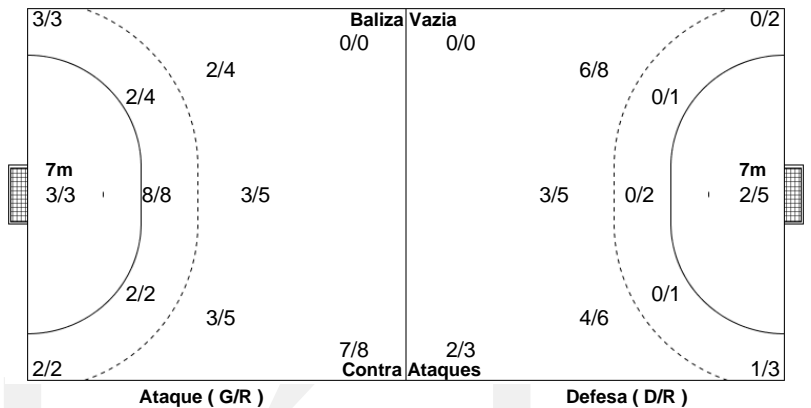

Campeonato Placard Andebol 1

PO.01 - 2020/21

CAMPEONATO
PLACARD
ANDEBOL 1

Estatística Equipa
Jogo Nº 91

TER 17 NOV 2020
20:00
ANTOINE VELGE

17 - 28
(8 - 14) (9 - 14)

SPORTING CP

Árbitros
Tiago Correia
Joao Aranha

Jogadores		Remates								Ataque		Defesa		Disciplina			
Nº	Nome	G/R	%	6m	Ponta	9m	7m	CA	BV	AS	FT	RB	BL	AM	2'	CV	CA
2	Pedro Valdes	5/5	100	1/2		1/2		3/3			1						
4	Tomas Ferreira							0/1			1						
8	Theo Clarac							0/1									
13	Frankis Marzo	3/8	37	1/2		2/7		0/1			1				2		
16	Aljosa Cudic																
17	Tiago Rocha	2/3	66	2/3													
22	Francisco Tavares	4/4	100	1/2	3/3						1						
23	Salvador	3/4	75	2/3		0/1		1/1			2				2		
24	Manuel Gaspar																
27	Duarte Seixas																
28	Fred Bingo	4/4	100	0/1	1/1			3/3			1						
33	Jens Schongarth	2/5	40	0/1		2/4		0/1		1	1			1			
34	Nuno Roque	2/4	50	1/2		1/3				1	1						
45	Darko Dukic	3/3	100				3/3			1							
72	Joel Ribeiro																
77	Nilton Melo																
Banco / Equipa																	
Totais		28/40	70	8/16	4/4	6/17	3/3	7/11	0/0	3	9			1	4		

Guarda-Redes		Rem. Total			Rem. 6m		Rem. Ponta		Rem. 9m		Rem. 7m		Contra-Ataque	
Nº	Nome	D/R	%	P & F	D/R	%	D/R	%	D/R	%	D/R	%	D/R	%
16	Aljosa Cudic	3/6	50	0			0/1	0	1/2	50	2/3	66		
24	Manuel Gaspar	13/27	48	0	0/3	0	1/4	25	10/15	66	0/2	0	2/3	66
Totais		16/33	48	0	0/3	0	1/5	20	11/17	64	2/5	40	2/3	66

	Golos	Defesas	Falhados	Blocos	Total	%
Rem. 6m	8				16	50
Rem. Ponta	4				4	100
Rem. 9m	6				17	35
Rem. 7m	3				3	100
Contra-Ataques	7				11	63
Baliza Vazia						
Totais	28				51	54

Legenda							%	Eficácia			
CA	Contra-Ataque	BV	Baliza Vazia	AS	Assistência	FT	Falha Técnica	RB	Roubo Bola	G/R	Golos/Remates
BL	Bloco	AM	Cartão Amarelo	2'	Suspensão	CV	Cartão Vermelho	CA	Cartão Azul	D/R	Defesas/Remates