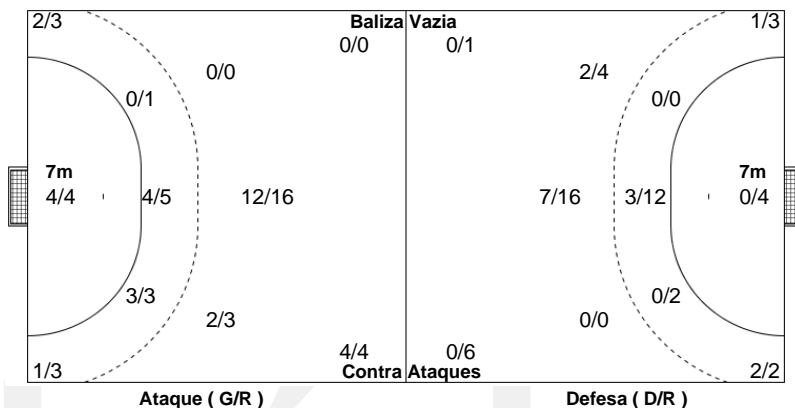

Campeonato Placard Andebol 1

PO.01 - 2020/21

CAMPEONATO

PLACARD

ANDEBOL 1

Estatística Equipa Jogo Nº 89

QUI 25 FEV 2021

19:00

PAV. FUNCHAL

28 - 29

(12 - 18) (16 - 11)

Árbitros
Daniel Martins
Roberto Martins

AM MADEIRA AND SAD

Jogadores		Remates								Ataque		Defesa		Disciplina			
Nº	Nome	G/R	%	6m	Ponta	9m	7m	CA	BV	AS	FT	RB	BL	AM	2'	CV	CA
5	Joao Freitas																
8	Joao Martins																
14	Daniel Santos																
15	Martim Ferraz																
16	Radule Radulovic										1						
18	Nuno Silva	4/6	66			4/6					1		1				
19	Igor Martins																
21	Elias Antonio	7/9	77			7/9					2						
23	Nuno Reis	7/10	70	1/1	1/4		4/4	1/1			1						
26	Joao Miranda	1/4	25		0/3			1/1									
30	Elledy Semedo	3/6	50	1/1	0/1	1/3		1/1									
31	Pedro Peneda	4/7	57	2/4		2/3					6						
33	Joao Gomes	1/2	50	1/2							1						
44	Eldin Vrazalica	1/1	100					1/2			1			1	1		
97	Hugo Freitas																
	Banco / Equipa																
	Totais	28/45	62	5/8	1/8	14/21	4/4	4/5	0/0		13		1	1	1		

Guarda-Redes		Rem. Total			Rem. 6m		Rem. Ponta		Rem. 9m		Rem. 7m		Contra-Ataque	
Nº	Nome	D/R	%	P & F	D/R	%	D/R	%	D/R	%	D/R	%	D/R	%
16	Radule Radulovic	15/36	41	0	3/8	37	3/4	75	9/18	50	0/3	0	0/3	0
97	Hugo Freitas	0/7	0	0	0/1	0			0/2	0	0/1	0	0/3	0
	Totais	15/43	34	0	3/9	33	3/4	75	9/20	45	0/4	0	0/6	0

	Golos	Defesas	Falhados	Blocos	Total	%
Rem. 6m	5				8	62
Rem. Ponta	1				8	12
Rem. 9m	14				21	66
Rem. 7m	4				4	100
Contra-Ataques	4				5	80
Baliza Vazia						
Totais	28				46	60

Legenda							%	Eficácia			
CA	Contra-Ataque	BV	Baliza Vazia	AS	Assistência	FT	Falha Técnica	RB	Roubo Bola	G/R	Golos/Remates
BL	Bloco	AM	Cartão Amarelo	2'	Suspensão	CV	Cartão Vermelho	CA	Cartão Azul	D/R	Defesas/Remates