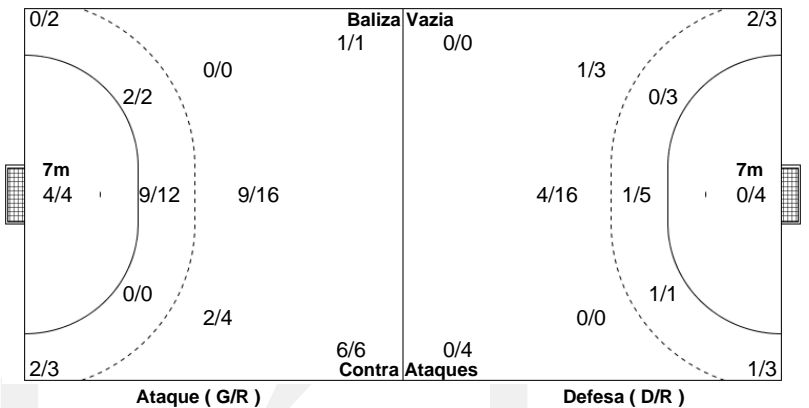

Campeonato Placard Andebol 1

PO.01 - 2020/21

CAMPEONATO
PLACARD
ANDEBOL 1

Estatística Equipa
Jogo Nº 89

QUI 25 FEV 2021
19:00
PAV. FUNCHAL

28 - 29
(12 - 18) (16 - 11)

Árbitros
Daniel Martins
Roberto Martins

ÁGUAS SANTAS MILANEZA

Jogadores		Remates								Ataque		Defesa		Disciplina			
Nº	Nome	G/R	%	6m	Ponta	9m	7m	CA	BV	AS	FT	RB	BL	AM	2'	CV	CA
1	Antonio Campos																
4	Vasco Santos	0/1	0			0/1					1				1		
6	Ricardo Mourao	1/1	100		1/1												
7	Pedro Marques	5/11	45	1/2		4/9					2						
8	Jose Barbosa	1/1	100	1/1							3						
9	Pedro Cruz	14/16	87			7/9	4/4	2/2	1/1	1	3			1	1		
13	Mario Lourenco	3/5	60		0/1	0/1		3/3							1		
17	Carlos Santos	2/2	100	2/2										1	1		
19	Francisco Fontes	2/4	50	2/4							1						
20	Mario Oliveira	1/2	50		0/1			1/1									
23	Joao Gomes	0/2	0		0/1	0/1											
24	Henrique Carlota																
	Banco / Equipa																
Totais		29/45	64	6/9	1/4	11/21	4/4	6/6	1/1	1	10			2	4		

Guarda-Redes		Rem. Total			Rem. 6m		Rem. Ponta		Rem. 9m		Rem. 7m		Contra-Ataque	
Nº	Nome	D/R	%	P & F	D/R	%	D/R	%	D/R	%	D/R	%	D/R	%
1	Antonio Campos	10/36	27	0	2/6	33	3/4	75	5/19	26	0/3	0	0/4	0
24	Henrique Carlota	0/2	0	0	0/1	0					0/1	0		
Totais		10/38	26	0	2/7	28	3/4	75	5/19	26	0/4	0	0/4	0

	Golos	Defesas	Falhados	Blocos	Total	%
Rem. 6m	6				9	66
Rem. Ponta	1				4	25
Rem. 9m	11				21	52
Rem. 7m	4				4	100
Contra-Ataques	6				6	100
Baliza Vazia	1				1	100
Totais	29				45	64

Legenda												%		
CA	Contra-Ataque	BV	Baliza Vazia	AS	Assistência	FT	Falha Técnica	RB	Roubo Bola	G/R	Golos/Remates	D/R	Defesas/Remates	Eficácia
BL	Bloco	AM	Cartão Amarelo	2'	Suspensão	CV	Cartão Vermelho	CA	Cartão Azul