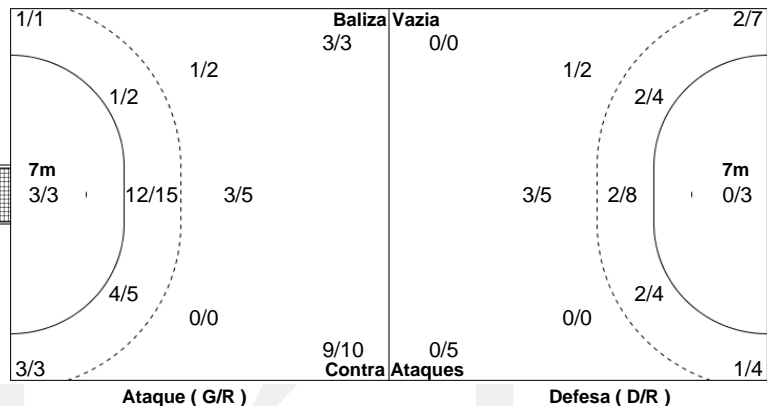

Campeonato Placard Andebol 1

PO.01 - 2020/21

CAMPEONATO

PLACARD

ANDEBOL 1

Estatística Equipa Jogo Nº 84

TER 22 DEZ 2020
20:00
PAV. ACÁCIO ROSA

24 - 31

(14 - 15) (10 - 16)

Árbitros
Andre Gameiro
Renato Marques

FC PORTO

Jogadores		Remates								Ataque		Defesa		Disciplina			
Nº	Nome	G/R	%	6m	Ponta	9m	7m	CA	BV	AS	FT	RB	BL	AM	2'	CV	CA
1	Alfredo Bravo	1/2	50						1/2								
4	Victor Alvarez	5/8	62	4/5				1/3			1		2				
9	Manuel Spath																
10	Miguel Martins	1/3	33	0/1		0/1		1/2	1/1	2	1			1	2		
14	Rui Silva	3/4	75	2/2		1/3				4							
15	Daymaro Salina	4/5	80	3/4				1/1		1							
16	Nikola Mitrevski																
19	Ivan Sliskovic	1/2	50			0/1		1/1	1/1						2		
21	Leonel Fernandes	3/3	100					3/3				1					
23	Diogo Branquinho	6/6	100		2/2		3/3	1/1									
24	Diogo Silva	3/4	75	1/1		2/2		0/1									
25	Antonio Areia	0/2	0	0/1			0/1										
27	Andre Gomes																
29	Miguel Alves	1/1	100		1/1			0/1						1			
79	Martim Costa																
88	Fabio Magalhaes	3/6	50	1/2		1/3		1/1		9	1						
	Banco / Equipa													1			
	Totais	31/46	67	11/16	3/3	4/10	3/4	9/14	3/4	16	3	1	2	3	4		

Guarda-Redes		Rem. Total			Rem. 6m		Rem. Ponta		Rem. 9m		Rem. 7m		Contra-Ataque	
Nº	Nome	D/R	%	P & F	D/R	%	D/R	%	D/R	%	D/R	%	D/R	%
1	Alfredo Bravo	13/36	36	0	6/12	50	3/10	30	4/7	57	0/2	0	0/5	0
16	Nikola Mitrevski	0/1	0	0							0/1	0		
	Totais	13/37	35	0	6/12	50	3/10	30	4/7	57	0/3	0	0/5	0

	Golos	Defesas	Falhados	Blocos	Total	%
Rem. 6m	11				16	68
Rem. Ponta	3				3	100
Rem. 9m	4				10	40
Rem. 7m	3				4	75
Contra-Ataques	9				14	64
Baliza Vazia	3				4	75
Totais	33				51	64

Legenda							%	Eficácia			
CA	Contra-Ataque	BV	Baliza Vazia	AS	Assistência	FT	Falha Técnica	RB	Roubo Bola	G/R	Golos/Remates
BL	Bloco	AM	Cartão Amarelo	2'	Suspensão	CV	Cartão Vermelho	CA	Cartão Azul	D/R	Defesas/Remates