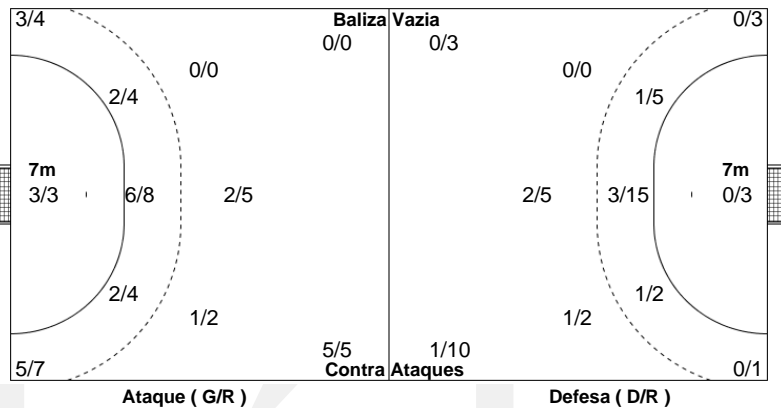

Campeonato Placard Andebol 1

PO.01 - 2020/21

CAMPEONATO
PLACARD
ANDEBOL 1

Estatística Equipa
Jogo Nº 84

TER 22 DEZ 2020
20:00
PAV. ACÁCIO ROSA

24 - 31
(14 - 15) (10 - 16)

Árbitros
Andre Gameiro
Renato Marques

CF OS BELENENSES

Jogadores		Remates								Ataque		Defesa		Disciplina				
Nº	Nome	G/R	%	6m	Ponta	9m	7m	CA	BV	AS	FT	RB	BL	AM	2'	CV	CA	
3	Christopher Selles														2			
4	Mauro Silva																	
6	Bruno Moreira	0/1	0	0/1						1	1							
7	Tiago Pereira	4/7	57	2/3		2/4				2	2							
8	Rui Barreto	1/4	25	1/3		0/2					1							
10	Filipe Pinho																	
15	Pedro Solha	3/3	100		2/2			1/1										
16	Miguel Moreira																	
20	Goncalo Valerio	3/3	100		1/1			2/3							1			
21	Goncalo Nogueira	2/3	66		2/3													
26	Fabio Caculo																	
29	Felisberto Landim	2/3	66	2/3							1							
80	Nelson Pina	5/6	83				3/4	2/3			1	1	1					
86	Claudio Pedroso	2/5	40	1/2		1/4				6	3		1	1				
93	Tiago Ferro	2/4	50		2/4													
Banco / Equipa															1			
Totais		24/39	61	6/12	7/10	3/10	3/4	5/7	0/0	9	9	1	2	2	3			

Guarda-Redes		Rem. Total			Rem. 6m		Rem. Ponta		Rem. 9m		Rem. 7m		Contra-Ataque	
Nº	Nome	D/R	%	P & F	D/R	%	D/R	%	D/R	%	D/R	%	D/R	%
16	Miguel Moreira	8/36	22	0	5/16	31	0/3	0	2/6	33	0/3	0	1/8	12
Totais		8/36	22	0	5/16	31	0/3	0	2/6	33	0/3	0	1/8	12

	Golos	Defesas	Falhados	Blocos	Total	%
Rem. 6m	6				12	50
Rem. Ponta	7				10	70
Rem. 9m	3				10	30
Rem. 7m	3				4	75
Contra-Ataques	5				7	71
Baliza Vazia						
Totais	24				43	55

Legenda							%	Eficácia			
CA	Contra-Ataque	BV	Baliza Vazia	AS	Assistência	FT	Falha Técnica	RB	Roubo Bola	G/R	Golos/Remates
BL	Bloco	AM	Cartão Amarelo	2'	Suspensão	CV	Cartão Vermelho	CA	Cartão Azul	D/R	Defesas/Remates