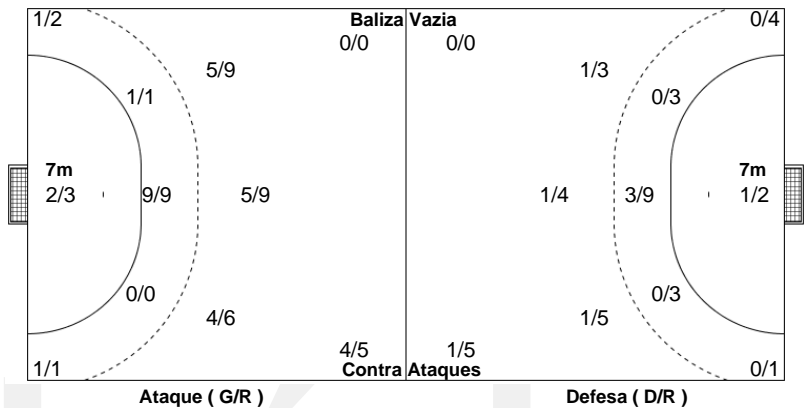

Campeonato Placard Andebol 1

PO.01 - 2020/21

CAMPEONATO
PLACARD
ANDEBOL 1

Estatística Equipa
Jogo Nº 83

QUA 11 NOV 2020
21:00
DESP. HORTA

27 - 28
(15 - 16) (12 - 12)

Árbitros
Eurico Nicolau
Ivan Cacador

VITÓRIA FC / RESTAURANTE NOVO 10

Jogadores		Remates								Ataque		Defesa		Disciplina			
Nº	Nome	G/R	%	6m	Ponta	9m	7m	CA	BV	AS	FT	RB	BL	AM	2'	CV	CA
1	Alexandre Moura																
7	Rodrigo Alcacer																
12	Yassine Belkaied																
13	Andre Alves	3/4	75		1/2			2/2									
16	Alan Lima																
17	Tiago Martins																
18	David Tavares	1/1	100	1/1													
21	Pedro Padre	0/3	0			0/3											
22	Nuno Goncalves	9/11	81	2/2		7/10					1				1		
23	Pedro Santana	0/2	0			0/1	0/1										
27	Ruben Santos	6/10	60	1/1		2/5	2/2	1/2			1						
44	Lucas Barros	2/3	66	2/2		0/1								1	1		
47	Bruno Rodrigues	4/7	57	0/1		4/5		0/1			2						
49	Goncalo Gracio	2/2	100		1/1			1/1									
76	Francisco Silva	1/2	50			1/2											
Banco / Equipa																	
Totais		28/45	62	6/7	2/3	14/27	2/3	4/6	0/0		4			1	2		

Guarda-Redes		Rem. Total			Rem. 6m		Rem. Ponta		Rem. 9m		Rem. 7m		Contra-Ataque	
Nº	Nome	D/R	%	P & F	D/R	%	D/R	%	D/R	%	D/R	%	D/R	%
12	Yassine Belkaied	1/4	25	0	1/3	33	0/1	0						
16	Alan Lima	6/30	20	0	1/7	14	0/4	0	3/12	25	1/2	50	1/5	20
Totais		7/34	20	0	2/10	20	0/5	0	3/12	25	1/2	50	1/5	20

	Golos	Defesas	Falhados	Blocos	Total	%
Rem. 6m	6				7	85
Rem. Ponta	2				3	66
Rem. 9m	14				27	51
Rem. 7m	2				3	66
Contra-Ataques	4				6	66
Baliza Vazia						
Totais	28				46	60

Legenda										% Eficácia	
CA	Contra-Ataque	BV	Baliza Vazia	AS	Assistência	FT	Falha Técnica	RB	Roubo Bola	G/R	Golos/Remates
BL	Bloco	AM	Cartão Amarelo	2'	Suspensão	CV	Cartão Vermelho	CA	Cartão Azul	D/R	Defesas/Remates