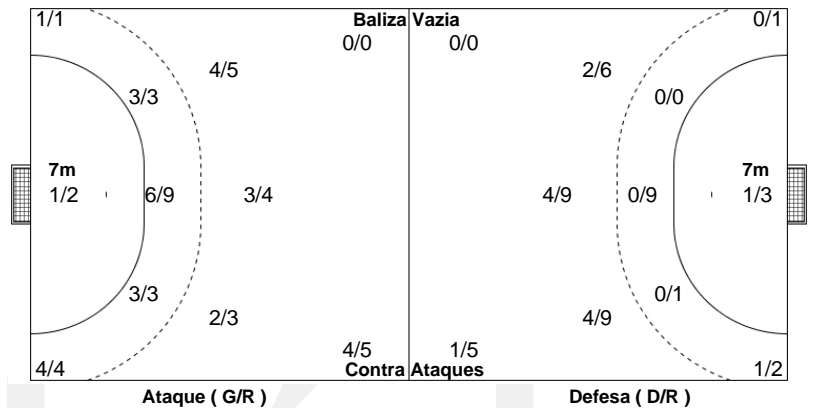

Campeonato Placard Andebol 1

PO.01 - 2020/21

CAMPEONATO
PLACARD
ANDEBOL 1

Estatística Equipa
Jogo Nº 83

QUA 11 NOV 2020
21:00
DESP. HORTA

27 - 28
(15 - 16) (12 - 12)

Árbitros
Eurico Nicolau
Ivan Cacador

SC HORTA / TRVPRO

Jogadores		Remates								Ataque		Defesa		Disciplina			
Nº	Nome	G/R	%	6m	Ponta	9m	7m	CA	BV	AS	FT	RB	BL	AM	2'	CV	CA
4	Emanuel Rodrigues																
9	Spasoje Gacevic	5/8	62	1/1		3/7	1/1				2			1			
13	Miguel Bagaco	0/3	0	0/2				0/1									
16	Andre Lourenco																
17	Guilherme Bettencourt																
18	Sebastian Montecinos	2/2	100		1/1			1/1									
19	Tiago Pinto																
20	Bruno Landim	10/14	71	2/2		6/9	0/1	2/2			1						
22	Miguel Duarte																
23	Diogo Coelho	6/8	75	2/3	4/5									1			
31	Haris Pleh																
32	Tomas Zeller																
44	Antonio Vozila																
71	Jose Silva	3/4	75	2/2				1/2			1				1		
80	Gustavo Daniel	1/1	100	1/1							2						
99	Vasco Medeiros																
	Banco / Equipa																
Totais		27/40	67	8/11	5/6	9/16	1/2	4/6	0/0		6			2	1		

Guarda-Redes		Rem. Total			Rem. 6m		Rem. Ponta		Rem. 9m		Rem. 7m		Contra-Ataque	
Nº	Nome	D/R	%	P & F	D/R	%	D/R	%	D/R	%	D/R	%	D/R	%
31	Haris Pleh	0/7	0	0	0/1	0			0/3	0			0/3	0
32	Tomas Zeller	12/33	36	0	0/5	0	1/3	33	9/20	45	1/3	33	1/2	50
Totais		12/40	30	0	0/6	0	1/3	33	9/23	39	1/3	33	1/5	20

	Golos	Defesas	Falhados	Blocos	Total	%
Rem. 6m	8				11	72
Rem. Ponta	5				6	83
Rem. 9m	9				16	56
Rem. 7m	1				2	50
Contra-Ataques	4				6	66
Baliza Vazia						
Totais	27				41	65

Legenda							%	Eficácia			
CA	Contra-Ataque	BV	Baliza Vazia	AS	Assistência	FT	Falha Técnica	RB	Roubo Bola	G/R	Golos/Remates
BL	Bloco	AM	Cartão Amarelo	2'	Suspensão	CV	Cartão Vermelho	CA	Cartão Azul	D/R	Defesas/Remates