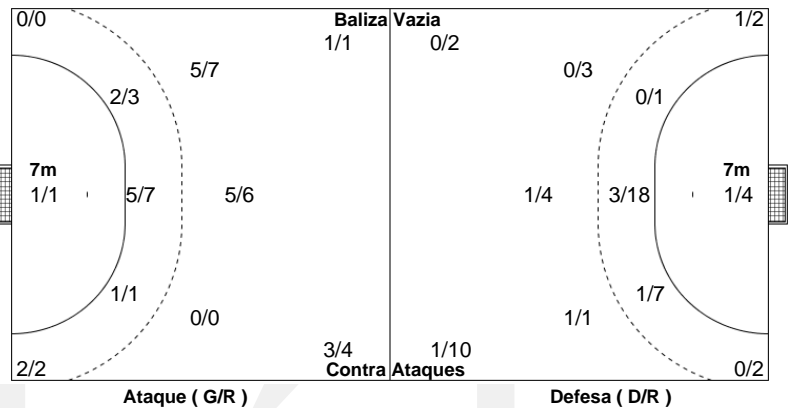

Campeonato Placard Andebol 1

PO.01 - 2020/21

CAMPEONATO
PLACARD
ANDEBOL 1

Estatística Equipa
Jogo Nº 82

TER 10 NOV 2020
21:00
PAV. JOÃO ROCHA

36 - 22
(14 - 10) (22 - 12)

Árbitros
Andre Gameiro
Renato Marques

AD SANJOANENSE / DELBA

Jogadores		Remates								Ataque		Defesa		Disciplina			
Nº	Nome	G/R	%	6m	Ponta	9m	7m	CA	BV	AS	FT	RB	BL	AM	2'	CV	CA
3	Guilherme Novo	1/1	100					1/1									
5	Francisco Silva	2/3	66			0/3	1/1	1/1		2	5				1		
10	Miguel Cortinhas	5/6	83	2/3		1/2		1/1	1/1	1	6				1		
12	Goncalo Fernandes																
16	Lucas Santana																
19	Tiago Antunes	0/2	0			0/1		0/1									
21	Orlando Correia	1/1	100	1/1											1		
22	Guilherme Silva	0/1	0		0/1												
24	Bruno Pinho	1/1	100		1/1												
26	David Ferreira																
27	Antonio Devile																
31	Jefferson Bastos	1/2	50	1/2							3						
57	Vinicios Carvalho	11/20	55	2/2		9/22				1	2						
77	Ricardo Pinho																
Banco / Equipa																	
Totais		22/37	59	6/8	1/2	10/28	1/1	3/4	1/1	4	16				3		

Guarda-Redes		Rem. Total			Rem. 6m		Rem. Ponta		Rem. 9m		Rem. 7m		Contra-Ataque	
Nº	Nome	D/R	%	P & F	D/R	%	D/R	%	D/R	%	D/R	%	D/R	%
12	Goncalo Fernandes	0/2	0	0	0/2	0								
16	Lucas Santana	5/29	17	0	1/11	9	0/3	0	2/6	33	1/3	33	1/6	16
26	David Ferreira	3/11	27	0	2/4	50	1/1	100	0/1	0	0/1	0	0/4	0
Totais		8/42	19	0	3/17	17	1/4	25	2/7	28	1/4	25	1/10	10

	Golos	Defesas	Falhados	Blocos	Total	%
Rem. 6m	6				8	75
Rem. Ponta	1				2	50
Rem. 9m	10				28	35
Rem. 7m	1				1	100
Contra-Ataques	3				4	75
Baliza Vazia	1				1	100
Totais	22				44	50

Legenda							%	Eficácia			
CA	Contra-Ataque	BV	Baliza Vazia	AS	Assistência	FT	Falha Técnica	RB	Roubo Bola	G/R	Golos/Remates
BL	Bloco	AM	Cartão Amarelo	2'	Suspensão	CV	Cartão Vermelho	CA	Cartão Azul	D/R	Defesas/Remates