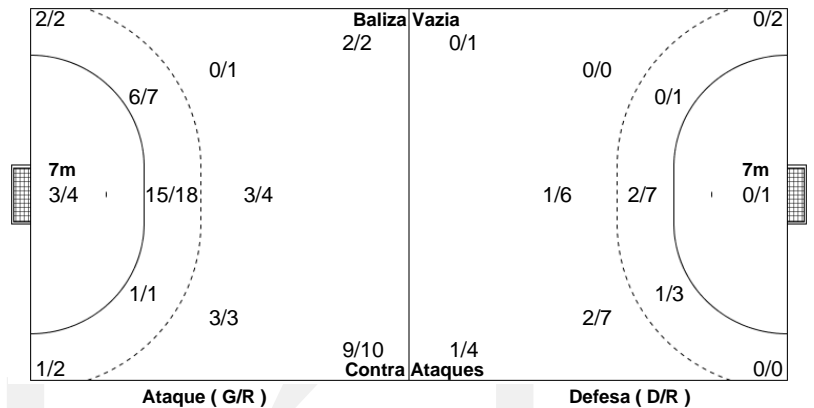

Campeonato Placard Andebol 1

PO.01 - 2020/21

CAMPEONATO
PLACARD
ANDEBOL 1

Estatística Equipa
Jogo Nº 82

TER 10 NOV 2020
21:00
PAV. JOÃO ROCHA

36 - 22
(14 - 10) (22 - 12)

Árbitros
Andre Gameiro
Renato Marques

SPORTING CP

Jogadores		Remates								Ataque		Defesa		Disciplina			
Nº	Nome	G/R	%	6m	Ponta	9m	7m	CA	BV	AS	FT	RB	BL	AM	2'	CV	CA
2	Pedro Valdes	3/3	100			1/1		1/1	1/1	2	1		1		1		
8	Theo Clarac	2/3	66	1/2				1/1			2						
11	Carlos Pesarin	1/2	50	1/2						1							
13	Frankis Marzo	5/6	83	1/1		3/4			1/1	4	2		3				
16	Aljosa Cudic																
17	Tiago Rocha	2/2	100	2/2						2			2				
22	Francisco Tavares	5/6	83	2/2	2/2		0/1	1/1			1				1		
23	Salvador	4/4	100	2/2		1/1		1/1		1	1		1	1			
24	Manuel Gaspar																
28	Fred Bingo	6/6	100	2/2	1/1			3/3									
33	Jens Schongarth	1/2	50	1/1		0/1											
34	Nuno Roque	0/3	0	0/3							2						
45	Darko Dukic	4/6	66	1/1			2/2	1/3									
50	Antonio Machado	2/2	100	1/1			1/1			1							
72	Joel Ribeiro	1/2	50		0/1			1/1		1							
77	Nilton Melo																
	Banco / Equipa																
	Totais	36/47	76	14/19	3/4	5/7	3/4	9/11	2/2	12	9		7	1	2		

Guarda-Redes		Rem. Total			Rem. 6m		Rem. Ponta		Rem. 9m		Rem. 7m		Contra-Ataque	
Nº	Nome	D/R	%	P & F	D/R	%	D/R	%	D/R	%	D/R	%	D/R	%
16	Aljosa Cudic	2/9	22	0	1/4	25			1/4	25			0/1	0
24	Manuel Gaspar	4/18	22	0	1/4	25	0/1	0	2/9	22	0/1	0	1/3	33
	Totais	6/27	22	0	2/8	25	0/1	0	3/13	23	0/1	0	1/4	25

	Golos	Defesas	Falhados	Blocos	Total	%
Rem. 6m	14				19	73
Rem. Ponta	3				4	75
Rem. 9m	5				7	71
Rem. 7m	3				4	75
Contra-Ataques	9				11	81
Baliza Vazia	2				2	100
Totais	36				47	76

Legenda							%	Eficácia			
CA	Contra-Ataque	BV	Baliza Vazia	AS	Assistência	FT	Falha Técnica	RB	Roubo Bola	G/R	Golos/Remates
BL	Bloco	AM	Cartão Amarelo	2'	Suspensão	CV	Cartão Vermelho	CA	Cartão Azul	D/R	Defesas/Remates