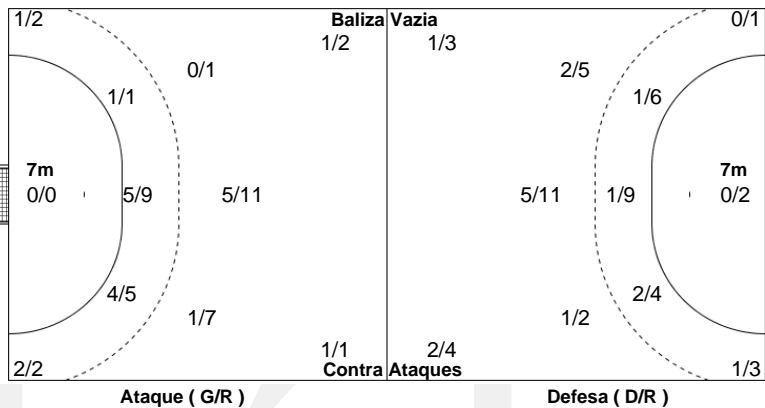

Campeonato Placard Andebol 1

PO.01 - 2020/21

CAMPEONATO

PLACARD

ANDEBOL 1

Estatística Equipa
Jogo Nº 81

TER 27 OUT 2020

15:00

Fidelidade - Luz 1

32 - 21
(19 - 10) (13 - 11)

Árbitros
Vania Sa
Marta Sa

AM MADEIRA AND SAD

Jogadores		Remates								Ataque		Defesa		Disciplina			
Nº	Nome	G/R	%	6m	Ponta	9m	7m	CA	BV	AS	FT	RB	BL	AM	2'	CV	CA
5	Joao Freitas	1/1	100	1/1													
8	Joao Martins																
10	Jose Azevedo	1/2	50		1/2												
16	Radule Radulovic										1						
18	Nuno Silva	4/7	57			3/6			1/1	8	1	1					
19	Igor Martins																
21	Elias Antonio	1/8	12	1/1		0/6			0/1	1	2				1		
23	Nuno Reis	1/3	33		1/3												
26	Joao Miranda	1/2	50		1/2										1		
30	Elledy Semedo	3/10	30			2/9		1/1		5		1		1			
31	Pedro Peneda	1/4	25			1/3			0/1	5	1		1		1		
33	Joao Gomes	2/3	66	2/3											1		
44	Eldin Vrazalica	6/12	50	5/11							2				1		
97	Hugo Freitas																
	Banco / Equipa																
Totais		21/52	40	9/16	3/7	6/24	0/0	1/1	1/3	19	7	2	1	1	5		

Guarda-Redes		Rem. Total			Rem. 6m		Rem. Ponta		Rem. 9m		Rem. 7m		Contra-Ataque	
Nº	Nome	D/R	%	P & F	D/R	%	D/R	%	D/R	%	D/R	%	D/R	%
16	Radule Radulovic	11/38	28	0	2/15	13	1/3	33	6/15	40	0/1	0	2/4	50
97	Hugo Freitas	3/6	50	0			0/1	0	2/3	66	0/1	0		
Totais		14/44	31	0	2/15	13	1/4	25	8/18	44	0/2	0	2/4	50

	Golos	Defesas	Falhados	Blocos	Total	%
Rem. 6m	9				16	56
Rem. Ponta	3				7	42
Rem. 9m	6				24	25
Rem. 7m						
Contra-Ataques	1				1	100
Baliza Vazia	1				3	33
Totais	20				51	39

Legenda							%	Eficácia			
CA	Contra-Ataque	BV	Baliza Vazia	AS	Assistência	FT	Falha Técnica	RB	Roubo Bola	G/R	Golos/Remates
BL	Bloco	AM	Cartão Amarelo	2'	Suspensão	CV	Cartão Vermelho	CA	Cartão Azul	D/R	Defesas/Remates