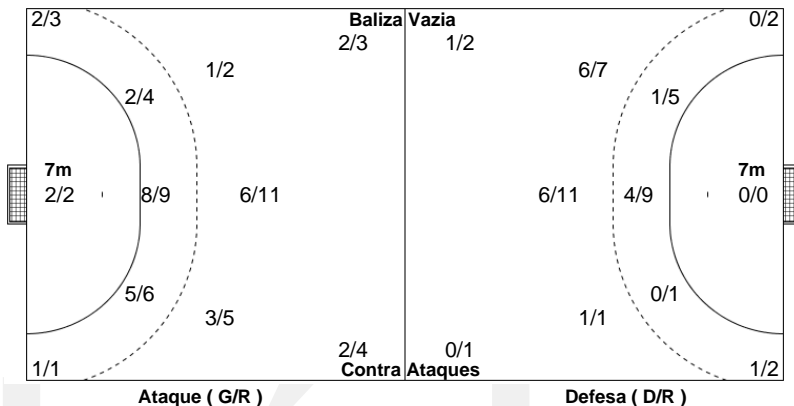

Campeonato Placard Andebol 1

PO.01 - 2020/21

CAMPEONATO

PLACARD

ANDEBOL 1

Estatística Equipa
Jogo Nº 81

TER 27 OUT 2020

15:00

Fidelidade - Luz 1

32 - 21
(19 - 10) (13 - 11)

Árbitros
Vania Sa
Marta Sa

SL BENFICA

Jogadores		Remates								Ataque		Defesa		Disciplina			
Nº	Nome	G/R	%	6m	Ponta	9m	7m	CA	BV	AS	FT	RB	BL	AM	2'	CV	CA
2	Dilan Moreno																
5	Gabriel Cavalcanti	0/1	0			0/1					1						
8	Joao Pais	3/4	75		1/1			2/3							1		
10	Alix Zalamou	2/5	40	0/1		2/4				3	2			1	1		
11	Belone Moreira	2/2	100	1/1		1/1				4							
13	Paulo Moreno	4/4	100	4/4						1	1	1	1		1		
14	Pedro Loureiro										1						
17	Guilherme Tavares	0/1	0			0/1											
19	Carlos Martins	2/3	66		2/3												
23	Ole Rahmel	3/6	50	2/3		0/1		0/1	1/1								
24	Lazar Kukic	2/4	50	1/1		1/3				2					1		
25	Sergey Ferrer	1/3	33						1/3		1						
41	Gustavo Capdeville	0/1	0						0/1								
44	Petar Djordjic	8/12	66	1/1		5/8	2/3			1		1					
50	Francisco Pereira	2/4	50	1/1		1/4						1					
95	Matic Suholeznik	3/3	100	3/3							4			1	2		
Banco / Equipa														1			
Totais		32/53	60	13/15	3/4	10/23	2/3	2/4	2/5	11	10	3	1	3	6		

Guarda-Redes		Rem. Total			Rem. 6m		Rem. Ponta		Rem. 9m		Rem. 7m		Contra-Ataque	
Nº	Nome	D/R	%	P & F	D/R	%	D/R	%	D/R	%	D/R	%	D/R	%
25	Sergey Ferrer	19/39	48	0	5/14	35	1/4	25	13/19	68			0/1	0
Totais		19/39	48	0	5/14	35	1/4	25	13/19	68			0/1	0

	Golos	Defesas	Falhados	Blocos	Total	%
Rem. 6m	13				15	86
Rem. Ponta	3				4	75
Rem. 9m	10				23	43
Rem. 7m	2				3	66
Contra-Ataques	2				4	50
Baliza Vazia	2				5	40
Totais	32				54	59

Legenda							%	Eficácia			
CA	Contra-Ataque	BV	Baliza Vazia	AS	Assistência	FT	Falha Técnica	RB	Roubo Bola	G/R	Golos/Remates
BL	Bloco	AM	Cartão Amarelo	2'	Suspensão	CV	Cartão Vermelho	CA	Cartão Azul	D/R	Defesas/Remates