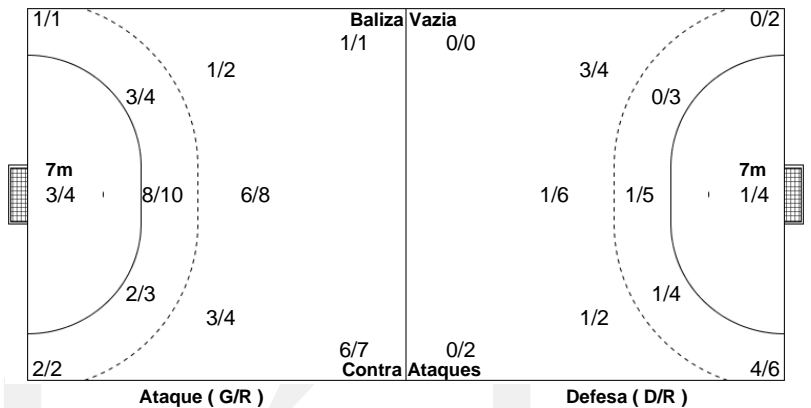

Campeonato Placard Andebol 1

PO.01 - 2020/21

CAMPEONATO
PLACARD
ANDEBOL 1

Estatística Equipa
Jogo Nº 77

QUA 11 NOV 2020
21:00
PAV. F. SÁ LEITE

30 - 24
(17 - 14) (13 - 10)

Árbitros
Ruben Maia
Andre Nunes

ABC / UMINHO

Jogadores		Remates								Ataque		Defesa		Disciplina			
Nº	Nome	G/R	%	6m	Ponta	9m	7m	CA	BV	AS	FT	RB	BL	AM	2'	CV	CA
2	Sebastian Gutierrez	7/9	77	1/1	2/2		2/3	2/3									
8	Goncalo Guimaraes	1/1	100					1/1									
10	Predrag Rodic	5/6	83			5/6							1		1		
11	Arsenashvili Erekle	1/2	50	1/2							2	1		1			
16	Carlos Oliveira																
19	Andre Jose	6/8	75	3/3		3/6				1	3						
21	Mihai Cican																
23	Rui Baptista	3/5	60			1/2	1/1	1/1	0/1	2	2	1					
27	Hugo Manso																
45	Tomas Teles																
73	Andre Rei	4/8	50	0/1	1/3			2/4	1/1		2				1		
76	Diogo Silva																
77	Joao Fernandes	3/7	42	2/4		1/3				1		3					
78	Claudio Silva									1	1						
Banco / Equipa																	
Totais		30/46	65	7/11	3/5	10/17	3/4	6/9	1/2	5	10	5	1	1	2		

Guarda-Redes		Rem. Total			Rem. 6m		Rem. Ponta		Rem. 9m		Rem. 7m		Contra-Ataque	
Nº	Nome	D/R	%	P & F	D/R	%	D/R	%	D/R	%	D/R	%	D/R	%
16	Carlos Oliveira	0/1	0	0							0/1	0		
78	Claudio Silva	12/35	34	0	2/10	20	4/8	50	5/12	41	1/3	33	0/2	0
Totais		12/36	33	0	2/10	20	4/8	50	5/12	41	1/4	25	0/2	0

	Golos	Defesas	Falhados	Blocos	Total	%
Rem. 6m	7				11	63
Rem. Ponta	3				5	60
Rem. 9m	10				17	58
Rem. 7m	3				4	75
Contra-Ataques	6				9	66
Baliza Vazia	1				2	50
Totais	30				48	62

Legenda							%	Eficácia			
CA	Contra-Ataque	BV	Baliza Vazia	AS	Assistência	FT	Falha Técnica	RB	Roubo Bola	G/R	Golos/Remates
BL	Bloco	AM	Cartão Amarelo	2'	Suspensão	CV	Cartão Vermelho	CA	Cartão Azul	D/R	Defesas/Remates