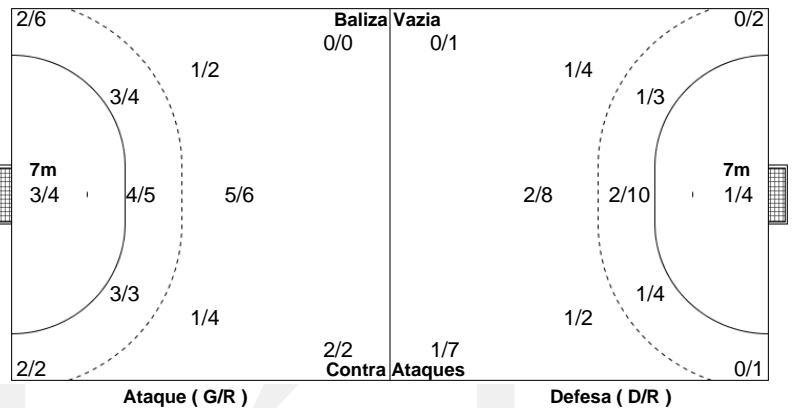

Campeonato Placard Andebol 1

PO.01 - 2020/21

CAMPEONATO

PLACARD

ANDEBOL 1

Estatística Equipa
Jogo Nº 77

QUA 11 NOV 2020
21:00
PAV. F. SÁ LEITE

30 - 24
(17 - 14) (13 - 10)

Árbitros
Ruben Maia
Andre Nunes

ADA MAIA / ISMAI

Jogadores		Remates								Ataque		Defesa		Disciplina			
Nº	Nome	G/R	%	6m	Ponta	9m	7m	CA	BV	AS	FT	RB	BL	AM	2'	CV	CA
1	Joao Edra																
5	Manuel Lima	7/10	70	1/2		3/5	3/4				3						
8	Goncalo Meireles																
10	Jose Magalhaes																
12	Diogo Ribeiro																
15	Tomas Barbosa	1/3	33		1/3						1						
17	Joao Furtado	3/6	50	2/2		1/4					1						
19	Joao Carvalho	1/1	100	1/1							1	1					
21	Nuno Fernandes	3/3	100	3/3													
23	Gustavo Marques	3/5	60	1/1	1/3			1/1									
24	Hugo Santos	2/5	40		2/4	0/1				1					1		
27	Hugo Rosario	0/1	0			0/1				1	2		1		3		
29	Tiago Magalhaes	3/3	100			3/3								1	1		
36	Francisco Oliveira																
37	Pedro Vieira	0/1	0	0/1							1						
38	Miguel Vieira	1/2	50			0/1		1/1			1						
Banco / Equipa																	
Totais		24/40	60	8/10	4/10	7/15	3/4	2/2	0/0	2	10	1	1	1	5		

Guarda-Redes		Rem. Total			Rem. 6m		Rem. Ponta		Rem. 9m		Rem. 7m		Contra-Ataque	
Nº	Nome	D/R	%	P & F	D/R	%	D/R	%	D/R	%	D/R	%	D/R	%
12	Diogo Ribeiro	5/26	19	0	2/7	28	0/2	0	3/12	25	0/1	0	0/4	0
36	Francisco Oliveira	4/12	33	0	1/3	33	0/1	0	1/2	50	1/3	33	1/3	33
Totais		9/38	23	0	3/10	30	0/3	0	4/14	28	1/4	25	1/7	14

	Golos	Defesas	Falhados	Blocos	Total	%
Rem. 6m	8				10	80
Rem. Ponta	4				10	40
Rem. 9m	7				15	46
Rem. 7m	3				4	75
Contra-Ataques	2				2	100
Baliza Vazia						
Totais	24				41	58

Legenda							%	Eficácia			
CA	Contra-Ataque	BV	Baliza Vazia	AS	Assistência	FT	Falha Técnica	RB	Roubo Bola	G/R	Golos/Remates
BL	Bloco	AM	Cartão Amarelo	2'	Suspensão	CV	Cartão Vermelho	CA	Cartão Azul	D/R	Defesas/Remates