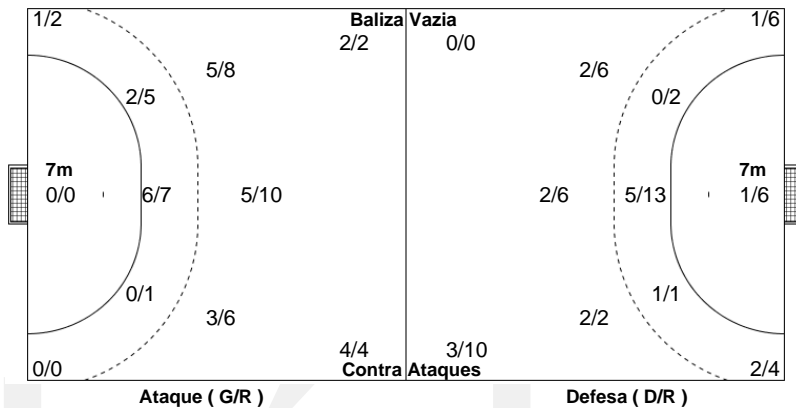

Campeonato Placard Andebol 1

PO.01 - 2020/21

CAMPEONATO

PLACARD

ANDEBOL 1

Estatística Equipa Jogo Nº 76

DOM 25 OUT 2020

17:00

ANTOINE VELGE

24 - 30

(12 - 14) (12 - 16)

Árbitros
Francisco Remigio
Fabio Goncalves

VITÓRIA FC / RESTAURANTE NOVO 10

Jogadores		Remates								Ataque		Defesa		Disciplina			
Nº	Nome	G/R	%	6m	Ponta	9m	7m	CA	BV	AS	FT	RB	BL	AM	2'	CV	CA
1	Alexandre Moura																
7	Rodrigo Alcacer	1/1	100						1/1								
12	Yassine Belkaied																
13	Andre Alves	2/4	50		1/3			1/1		1	2						
16	Alan Lima																
17	Tiago Martins																
18	David Tavares										1						
21	Pedro Padre	3/4	75	1/1		2/3											
22	Nuno Goncalves	4/10	40			3/11			1/1		1				2		
23	Pedro Santana	0/1	0	0/1		0/1					1			1	1		
27	Ruben Santos	4/8	50	0/1		4/7					5						
44	Lucas Barros	2/3	66	2/3							2		2				
47	Bruno Rodrigues	5/10	50	1/2		4/10				1	3						
49	Goncalo Gracio	3/3	100					3/3			1				1		
76	Francisco Silva	0/2	0	0/2						1					1		
	Banco / Equipa																
	Totais	24/46	52	4/10	1/3	13/32	0/0	4/4	2/2	3	16		2	1	5		

Guarda-Redes		Rem. Total			Rem. 6m		Rem. Ponta		Rem. 9m		Rem. 7m		Contra-Ataque	
Nº	Nome	D/R	%	P & F	D/R	%	D/R	%	D/R	%	D/R	%	D/R	%
12	Yassine Belkaied	3/9	33	0	1/1	100			1/3	33	1/4	25	0/1	0
16	Alan Lima	13/37	35	0	2/5	40	3/10	30	5/11	45	0/2	0	3/9	33
	Totais	16/46	34	0	3/6	50	3/10	30	6/14	42	1/6	16	3/10	30

	Golos	Defesas	Falhados	Blocos	Total	%
Rem. 6m	4				10	40
Rem. Ponta	1				3	33
Rem. 9m	13				32	40
Rem. 7m						
Contra-Ataques	4				4	100
Baliza Vazia	2				2	100
Totais	24				51	47

Legenda										%	
CA	Contra-Ataque	BV	Baliza Vazia	AS	Assistência	FT	Falha Técnica	RB	Roubo Bola	Eficácia	
BL	Bloco	AM	Cartão Amarelo	2'	Suspensão	CV	Cartão Vermelho	CA	Cartão Azul	G/R	Golos/Remates
										D/R	Defesas/Remates