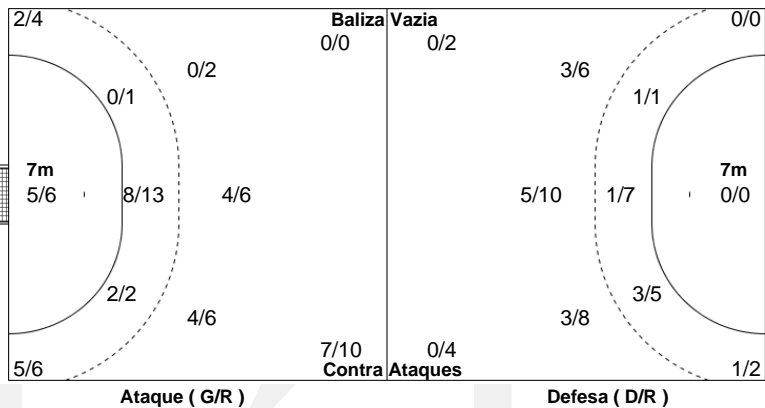

Campeonato Placard Andebol 1

PO.01 - 2020/21

CAMPEONATO

PLACARD

ANDEBOL 1

Estatística Equipa
Jogo Nº 76

DOM 25 OUT 2020

17:00

ANTOINE VELGE

24 - 30
(12 - 14) (12 - 16)

Árbitros
Francisco Remigio
Fabio Goncalves

FC PORTO

Jogadores		Remates								Ataque		Defesa		Disciplina			
Nº	Nome	G/R	%	6m	Ponta	9m	7m	CA	BV	AS	FT	RB	BL	AM	2'	CV	CA
1	Alfredo Bravo	0/2	0						0/2	1		1					
4	Victor Alvarez	4/6	66	1/2				3/4			2	1	3		1		
9	Manuel Spath	0/2	0	0/2						1				1			
15	Daymaro Salina	1/1	100					1/1		1			2				
16	Nikola Mitrevski																
18	Vasco Costa	0/2	0			0/2											
19	Ivan Sliskovic	1/5	20			1/4			0/1	1	1						
21	Leonel Fernandes	6/7	85		5/6			1/1									
23	Diogo Branquinho																
24	Diogo Silva	2/5	40			1/6		1/1		2	1						
25	Antonio Areia	5/6	83				5/6										
27	Andre Gomes	5/8	62	1/1		4/6			0/1	1							
29	Miguel Alves	3/8	37		2/4	0/1		1/3									
44	Jesus Vergara																
79	Martim Costa										1				1		
88	Fabio Magalhaes	3/5	60	1/1		2/4		0/1		3	4						
Banco / Equipa																	
Totais		30/57	52	3/6	7/10	8/23	5/6	7/11	0/4	10	9	2	5	1	2		

Guarda-Redes		Rem. Total			Rem. 6m		Rem. Ponta		Rem. 9m		Rem. 7m		Contra-Ataque	
Nº	Nome	D/R	%	P & F	D/R	%	D/R	%	D/R	%	D/R	%	D/R	%
1	Alfredo Bravo	17/39	43	0	5/9	55	1/2	50	11/24	45			0/4	0
Totais		17/39	43	0	5/9	55	1/2	50	11/24	45			0/4	0

	Golos	Defesas	Falhados	Blocos	Total	%
Rem. 6m	3				6	50
Rem. Ponta	7				10	70
Rem. 9m	8				23	34
Rem. 7m	5				6	83
Contra-Ataques	7				11	63
Baliza Vazia					4	
Totais	30				60	50

Legenda		%	Eficácia								
CA	Contra-Ataque	BV	Baliza Vazia	AS	Assistência	FT	Falha Técnica	RB	Roubo Bola	G/R	Golos/Remates
BL	Bloco	AM	Cartão Amarelo	2'	Suspensão	CV	Cartão Vermelho	CA	Cartão Azul	D/R	Defesas/Remates