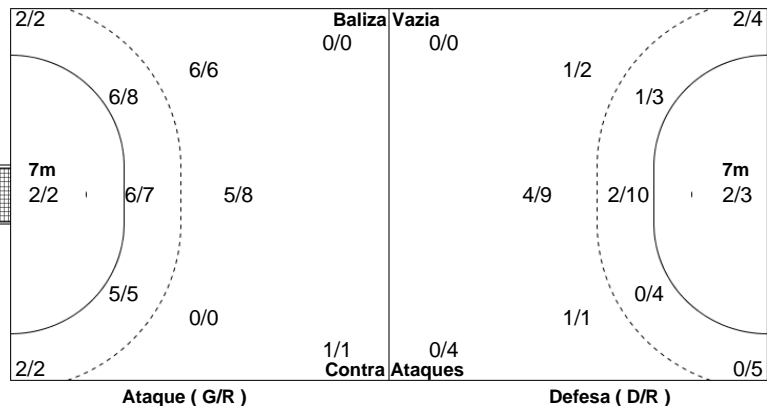

Campeonato Placard Andebol 1

PO.01 - 2020/21

CAMPEONATO

PLACARD

ANDEBOL 1

Estatística Equipa

Jogo Nº 74

SÁB 24 OUT 2020

17:00

ESC. BARTOLOMEU PERESTRELO

28 - 34

(10 - 17) (18 - 17)

Árbitros
Ruben Maia
Andre Nunes

SPORTING CP

Jogadores		Remates								Ataque		Defesa		Disciplina			
Nº	Nome	G/R	%	6m	Ponta	9m	7m	CA	BV	AS	FT	RB	BL	AM	2'	CV	CA
2	Pedro Valdes	5/7	71	2/3		3/4					1	1					
8	Theo Clarac	1/1	100					1/1									
11	Carlos Pasarin	6/7	85	2/3		2/2	2/2				1						
13	Frankis Marzo	7/9	77	4/4		3/5				4	1						
14	Dmytro Doroshchuk																
16	Aljosa Cudic																
17	Tiago Rocha	3/4	75	3/4													
22	Francisco Tavares	3/4	75	2/2	1/2					1					1		
23	Salvador	2/3	66	1/1		1/2				1	1						
24	Manuel Gaspar	0/1	0						0/1								
28	Fred Bingo	2/3	66		2/2	0/1											
33	Jens Schongarth	2/4	50			2/4				3	2				2		
34	Nuno Roque	2/3	66	2/2		0/1				1	1			1			
45	Darko Dukic	1/1	100		1/1										1		
72	Joel Ribeiro																
	Banco / Equipa																
	Totais	34/47	72	16/19	4/5	11/19	2/2	1/1	0/1	10	7	1		1	4		

Guarda-Redes		Rem. Total			Rem. 6m		Rem. Ponta		Rem. 9m		Rem. 7m		Contra-Ataque	
Nº	Nome	D/R	%	P & F	D/R	%	D/R	%	D/R	%	D/R	%	D/R	%
16	Aljosa Cudic	3/14	21	0	0/6	0	0/3	0	2/2	100	1/1	100	0/2	0
24	Manuel Gaspar	10/27	37	0	3/7	42	2/6	33	4/10	40	1/2	50	0/2	0
	Totais	13/41	31	0	3/13	23	2/9	22	6/12	50	2/3	66	0/4	0

	Golos	Defesas	Falhados	Blocos	Total	%
Rem. 6m	16				19	84
Rem. Ponta	4				5	80
Rem. 9m	11				19	57
Rem. 7m	2				2	100
Contra-Ataques	1				1	100
Baliza Vazia					1	
Totais	34				47	72

Legenda							%	Eficácia			
CA	Contra-Ataque	BV	Baliza Vazia	AS	Assistência	FT	Falha Técnica	RB	Roubo Bola	G/R	Golos/Remates
BL	Bloco	AM	Cartão Amarelo	2'	Suspensão	CV	Cartão Vermelho	CA	Cartão Azul	D/R	Defesas/Remates