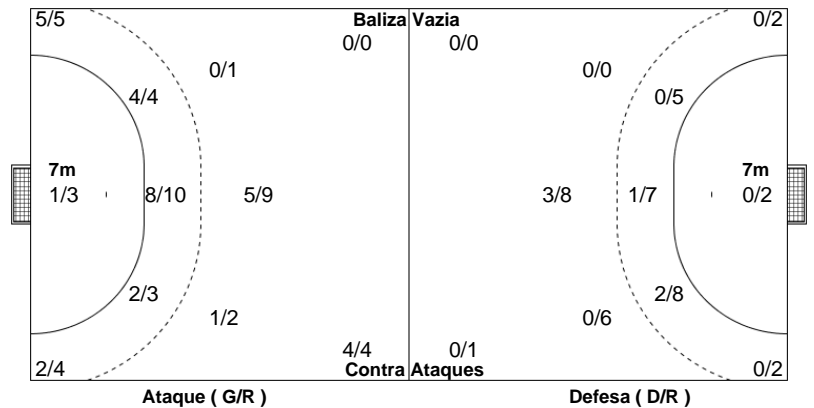

Campeonato Placard Andebol 1

PO.01 - 2020/21

CAMPEONATO
PLACARD
ANDEBOL 1

Estatística Equipa
Jogo Nº 74

SÁB 24 OUT 2020
17:00

28 - 34
(10 - 17) (18 - 17)

ESC. BARTOLOMEU PERESTRELO

Árbitros
Ruben Maia
Andre Nunes

AM MADEIRA AND SAD

Jogadores		Remates								Ataque		Defesa		Disciplina			
Nº	Nome	G/R	%	6m	Ponta	9m	7m	CA	BV	AS	FT	RB	BL	AM	2'	CV	CA
5	Joao Freitas																
8	Joao Martins																
9	Joao Nobrega																
10	Jose Azevedo											1					
14	Daniel Santos																
16	Radule Radulovic																
18	Nuno Silva	3/4	75	1/1		2/3				5	3				1		
19	Igor Martins																
21	Elias Antonio	4/10	40	1/1		3/9				2	2						
23	Nuno Reis	9/10	90	1/1	5/5		1/2	2/2		1	1						
26	Joao Miranda	2/4	50		2/4										1		
30	Elledy Semedo	2/5	40			1/4		1/1							1		
31	Pedro Peneda	0/2	0			0/1	0/1			8	1						
33	Joao Gomes	1/1	100	1/1							1						
44	Eldin Vrazalica	7/10	70	6/9				1/1		1				1			
97	Hugo Freitas																
	Banco / Equipa																
Totais		28/46	60	10/13	7/9	6/17	1/3	4/4	0/0	17	8	1		1	3		

Guarda-Redes		Rem. Total			Rem. 6m		Rem. Ponta		Rem. 9m		Rem. 7m		Contra-Ataque	
Nº	Nome	D/R	%	P & F	D/R	%	D/R	%	D/R	%	D/R	%	D/R	%
16	Radule Radulovic	5/33	15	0	3/17	17	0/4	0	2/10	20	0/1	0	0/1	0
97	Hugo Freitas	1/7	14	0	0/2	0			1/4	25	0/1	0		
Totais		6/40	15	0	3/19	15	0/4	0	3/14	21	0/2	0	0/1	0

	Golos	Defesas	Falhados	Blocos	Total	%
Rem. 6m	10				13	76
Rem. Ponta	7				9	77
Rem. 9m	6				17	35
Rem. 7m	1				3	33
Contra-Ataques	4				4	100
Baliza Vazia						
Totais	28				46	60

Legenda							%	Eficácia			
CA	Contra-Ataque	BV	Baliza Vazia	AS	Assistência	FT	Falha Técnica	RB	Roubo Bola	G/R	Golos/Remates
BL	Bloco	AM	Cartão Amarelo	2'	Suspensão	CV	Cartão Vermelho	CA	Cartão Azul	D/R	Defesas/Remates