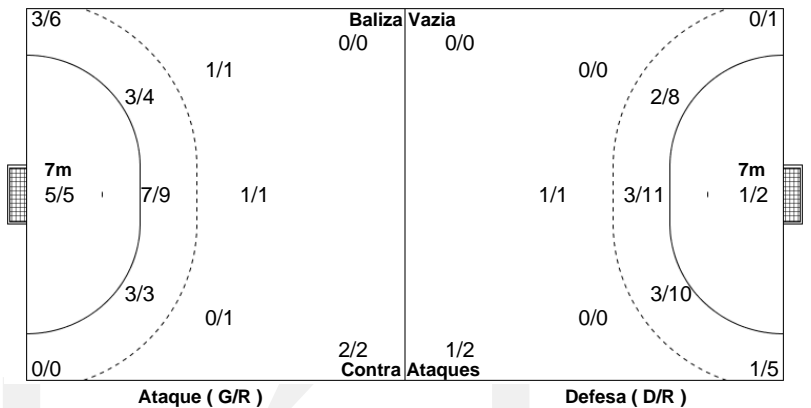

Campeonato Placard Andebol 1

PO.01 - 2020/21

CAMPEONATO
PLACARD
ANDEBOL 1

Estatística Equipa
Jogo Nº 70

QUA 10 FEV 2021
21:00
MUN. MAIA

27 - 23
(9 - 7) (18 - 16)

Árbitros

Alberto Alves
Jorge Fernandes

FC GAIA / EMPRIL

Jogadores		Remates								Ataque		Defesa		Disciplina			
Nº	Nome	G/R	%	6m	Ponta	9m	7m	CA	BV	AS	FT	RB	BL	AM	2'	CV	CA
1	David Sousa																
3	Jose Pocas																
7	Miguel Pinto	4/7	57		3/6			1/1			1						
8	Mario Silva	2/4	50	1/3		1/1				1	2				1		
9	Pedro Carvalho	1/1	100					1/1							1		
10	Gustavo Oliveira	1/3	33		0/1	1/2					3				1		
13	Luis Carvalho	3/7	42	3/4		0/3				2	1						
14	Bernardo Pegas	1/5	20	1/3	0/1	0/1					2						
16	Manuel Borges																
18	Miguel Salgado	3/3	100	3/3													
20	Rui Rodrigues																
23	Tiago Costa	6/7	85	1/2			5/5										
24	Pedro Salvador	0/1	0		0/1						2			1			
39	Diogo Ferreira																
48	Tiago Castro	2/2	100	2/2							1						
78	Dinis Santos																
Banco / Equipa																	
Totais		23/40	57	11/17	3/9	2/7	5/5	2/2	0/0	3	12			1	3		

Guarda-Redes		Rem. Total			Rem. 6m		Rem. Ponta		Rem. 9m		Rem. 7m		Contra-Ataque	
Nº	Nome	D/R	%	P & F	D/R	%	D/R	%	D/R	%	D/R	%	D/R	%
1	David Sousa	0/5	0	0	0/5	0								
16	Manuel Borges	11/33	33	0	7/22	31	1/6	16	1/1	100	1/2	50	1/2	50
Totais		11/38	28	0	7/27	25	1/6	16	1/1	100	1/2	50	1/2	50

	Golos	Defesas	Falhados	Blocos	Total	%
Rem. 6m	11				17	64
Rem. Ponta	3				9	33
Rem. 9m	2				7	28
Rem. 7m	5				5	100
Contra-Ataques	2				2	100
Baliza Vazia						
Totais	23				40	57

Legenda							%	Eficácia			
CA	Contra-Ataque	BV	Baliza Vazia	AS	Assistência	FT	Falha Técnica	RB	Roubo Bola	G/R	Golos/Remates
BL	Bloco	AM	Cartão Amarelo	2'	Suspensão	CV	Cartão Vermelho	CA	Cartão Azul	D/R	Defesas/Remates