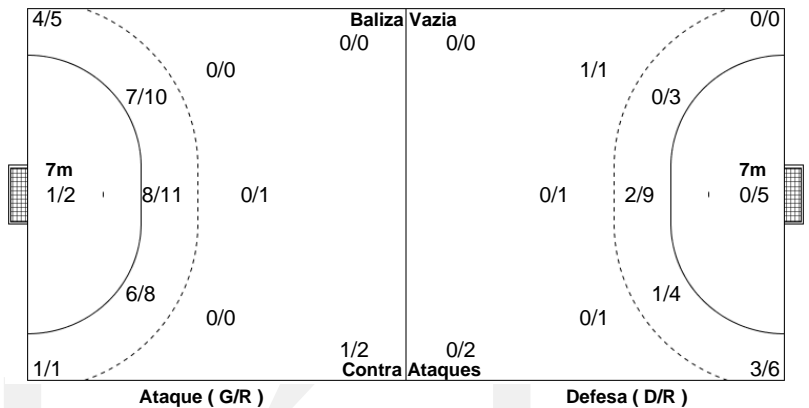

Campeonato Placard Andebol 1

PO.01 - 2020/21

CAMPEONATO
PLACARD
ANDEBOL 1

Estatística Equipa
Jogo Nº 70

QUA 10 FEV 2021
21:00
MUN. MAIA

27 - 23
(9 - 7) (18 - 16)

Árbitros

Alberto Alves
Jorge Fernandes

ADA MAIA / ISMAI

Jogadores		Remates								Ataque		Defesa		Disciplina			
Nº	Nome	G/R	%	6m	Ponta	9m	7m	CA	BV	AS	FT	RB	BL	AM	2'	CV	CA
1	Joao Edra																
4	Afonso Lima	2/4	50	2/4						1	3						
5	Manuel Lima	7/11	63	6/7		0/2	1/2			2	2						
8	Goncalo Meireles	1/1	100		1/1												
12	Diogo Ribeiro																
15	Tomas Barbosa	3/3	100	2/2	1/1												
17	Joao Furtado	3/5	60	3/3		0/2				1	2						
19	Joao Carvalho	2/4	50	2/4						3	1	1					
21	Nuno Fernandes										2						
23	Gustavo Marques	3/6	50		3/5			0/1							1		
24	Hugo Santos	2/3	66	1/1			0/1	1/1			1						
27	Hugo Rosario	1/3	33	1/3							1						
29	Tiago Magalhaes	1/1	100	1/1											2		
36	Francisco Oliveira																
37	Pedro Vieira	2/2	100	2/2									1				
38	Miguel Vieira	0/1	0	0/1							1						
	Banco / Equipa																
Totais		27/44	61	20/28	5/7	0/4	1/3	1/2	0/0	7	13	1	1		3		

Guarda-Redes		Rem. Total			Rem. 6m		Rem. Ponta		Rem. 9m		Rem. 7m		Contra-Ataque	
Nº	Nome	D/R	%	P & F	D/R	%	D/R	%	D/R	%	D/R	%	D/R	%
12	Diogo Ribeiro	1/11	9	0	1/4	25	0/1	0	0/2	0	0/3	0	0/1	0
36	Francisco Oliveira	6/19	31	0	2/10	20	3/5	60	1/1	100	0/2	0	0/1	0
Totais		7/30	23	0	3/14	21	3/6	50	1/3	33	0/5	0	0/2	0

	Golos	Defesas	Falhados	Blocos	Total	%
Rem. 6m	20				28	71
Rem. Ponta	5				7	71
Rem. 9m					4	0
Rem. 7m	1				3	33
Contra-Ataques	1				2	50
Baliza Vazia						
Totais	27				44	61

Legenda							%	Eficácia			
CA	Contra-Ataque	BV	Baliza Vazia	AS	Assistência	FT	Falha Técnica	RB	Roubo Bola	G/R	Golos/Remates
BL	Bloco	AM	Cartão Amarelo	2'	Suspensão	CV	Cartão Vermelho	CA	Cartão Azul	D/R	Defesas/Remates