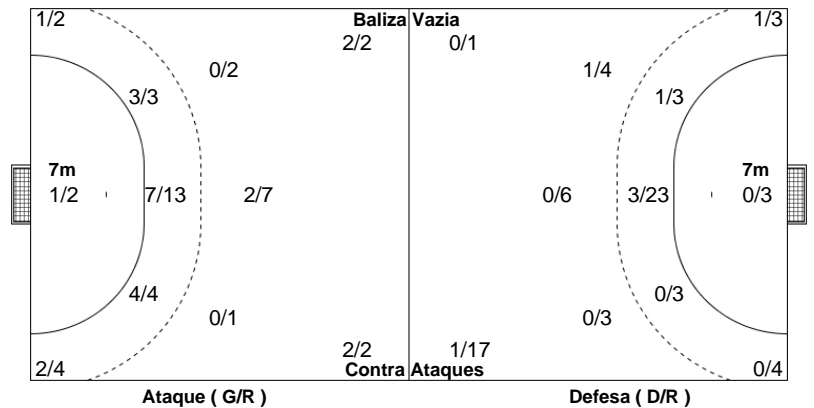

Campeonato Placard Andebol 1

PO.01 - 2020/21

CAMPEONATO
PLACARD
ANDEBOL 1

Estatística Equipa
Jogo Nº 67

DOM 18 OUT 2020
18:00
DRAGÃO ARENA

48 - 22
(26 - 13) (22 - 9)

Árbitros
Fernando Costa
Diogo Teixeira

AD SANJOANENSE / DELBA

Jogadores		Remates								Ataque		Defesa		Disciplina			
Nº	Nome	G/R	%	6m	Ponta	9m	7m	CA	BV	AS	FT	RB	BL	AM	2'	CV	CA
1	Ricardo Gaspar																
3	Guilherme Novo	1/3	33	0/1	0/1			1/1									
5	Francisco Silva	1/3	33	0/1			1/2			2	7						
7	Pedro Pires	3/6	50	3/6							1		1		1		
10	Miguel Cortinhas	3/4	75	2/2		0/1		1/1			5						
11	Lourenco Santos	1/3	33	1/2		0/2				1	2						
12	Goncalo Fernandes																
16	Lucas Santana																
17	Bruno Castro	2/6	33	2/3		0/3				1	6						
19	Tiago Antunes	0/1	0		0/1												
24	Bruno Pinho	2/3	66		2/3												
27	Antonio Devile																
31	Jefferson Bastos	1/1	100	1/1													
34	Anderson Silva									1	5						
57	Vinicios Carvalho	5/10	50	3/3		2/8					2						
77	Ricardo Pinho	3/3	100		1/1				2/2								
	Banco / Equipa																
	Totais	22/43	51	12/19	3/6	2/14	1/2	2/2	2/2	5	28		1		1		

Guarda-Redes		Rem. Total			Rem. 6m		Rem. Ponta		Rem. 9m		Rem. 7m		Contra-Ataque	
Nº	Nome	D/R	%	P & F	D/R	%	D/R	%	D/R	%	D/R	%	D/R	%
1	Ricardo Gaspar	2/20	10	0	1/4	25	0/4	0	1/5	20	0/2	0	0/5	0
12	Goncalo Fernandes	0/2	0	0			0/1	0					0/1	0
16	Lucas Santana	4/31	12	0	2/9	22	1/2	50	0/7	0	0/1	0	1/11	9
	Totais	6/53	11	0	3/13	23	1/7	14	1/12	8	0/3	0	1/17	5

	Golos	Defesas	Falhados	Blocos	Total	%
Rem. 6m	12				19	63
Rem. Ponta	3				6	50
Rem. 9m	2				14	14
Rem. 7m	1				2	50
Contra-Ataques	2				2	100
Baliza Vazia	2				2	100
Totais	22				45	48

Legenda							%	Eficácia			
CA	Contra-Ataque	BV	Baliza Vazia	AS	Assistência	FT	Falha Técnica	RB	Roubo Bola	G/R	Golos/Remates
BL	Bloco	AM	Cartão Amarelo	2'	Suspensão	CV	Cartão Vermelho	CA	Cartão Azul	D/R	Defesas/Remates