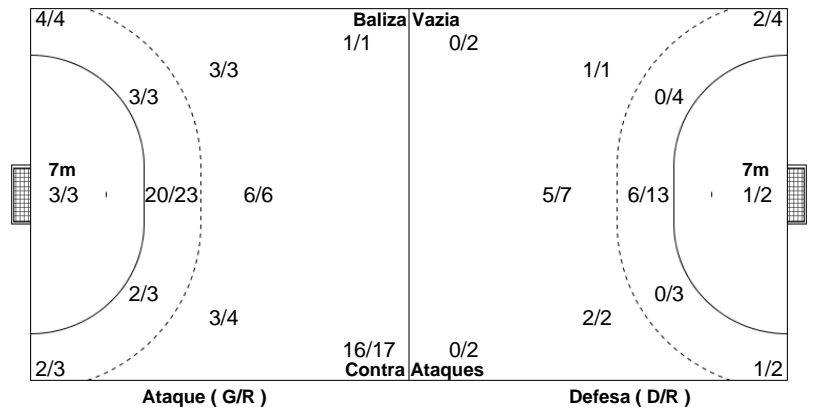

Campeonato Placard Andebol 1

PO.01 - 2020/21

CAMPEONATO
PLACARD
ANDEBOL 1

Estatística Equipa
Jogo Nº 67

DOM 18 OUT 2020
18:00
DRAGÃO ARENA

48 - 22
(26 - 13) (22 - 9)

Árbitros
Fernando Costa
Diogo Teixeira

FC PORTO

Jogadores		Remates								Ataque		Defesa		Disciplina			
Nº	Nome	G/R	%	6m	Ponta	9m	7m	CA	BV	AS	FT	RB	BL	AM	2'	CV	CA
1	Alfredo Bravo	1/1	100						1/1	1	1						
4	Victor Alvarez	3/5	60	2/2				1/3		5		3	1				
9	Manuel Spath	1/2	50	1/2											1		
10	Miguel Martins	3/4	75	3/3		0/1				3							
15	Daymaro Salina	3/5	60	1/3				2/2			1	2	1				
16	Nikola Mitrevski																
19	Ivan Sliskovic	2/3	66			2/3				1	1						
20	Tiago Sousa	1/1	100	1/1													
21	Leonel Fernandes	4/5	80		0/1			3/3									
23	Diogo Branquinho	6/7	85		2/3		1/1	3/3			1						
24	Diogo Silva	6/8	75	1/1		4/6		1/1		2							
25	Antonio Areia	9/10	90		3/3		2/2	4/5		1							
27	Andre Gomes	5/5	100			4/4		1/1		1							
29	Miguel Alves	2/2	100		1/1			1/1									
79	Martim Costa	1/1	100	1/1		0/1				1	1						
88	Fabio Magalhaes	1/3	33	0/1		1/1		0/1		5	2						
Banco / Equipa																	
Totais		48/62	77	10/14	6/8	11/16	3/3	16/20	1/1	20	7	5	2		1		

Guarda-Redes		Rem. Total			Rem. 6m		Rem. Ponta		Rem. 9m		Rem. 7m		Contra-Ataque	
Nº	Nome	D/R	%	P & F	D/R	%	D/R	%	D/R	%	D/R	%	D/R	%
1	Alfredo Bravo	18/38	47	0	6/18	33	3/6	50	8/10	80	1/2	50	0/2	0
Totais		18/38	47	0	6/18	33	3/6	50	8/10	80	1/2	50	0/2	0

	Golos	Defesas	Falhados	Blocos	Total	%
Rem. 6m	10				14	71
Rem. Ponta	6				8	75
Rem. 9m	11				16	68
Rem. 7m	3				3	100
Contra-Ataques	16				20	80
Baliza Vazia	1				1	100
Totais	47				62	75

Legenda							%	Eficácia			
CA	Contra-Ataque	BV	Baliza Vazia	AS	Assistência	FT	Falha Técnica	RB	Roubo Bola	G/R	Golos/Remates
BL	Bloco	AM	Cartão Amarelo	2'	Suspensão	CV	Cartão Vermelho	CA	Cartão Azul	D/R	Defesas/Remates