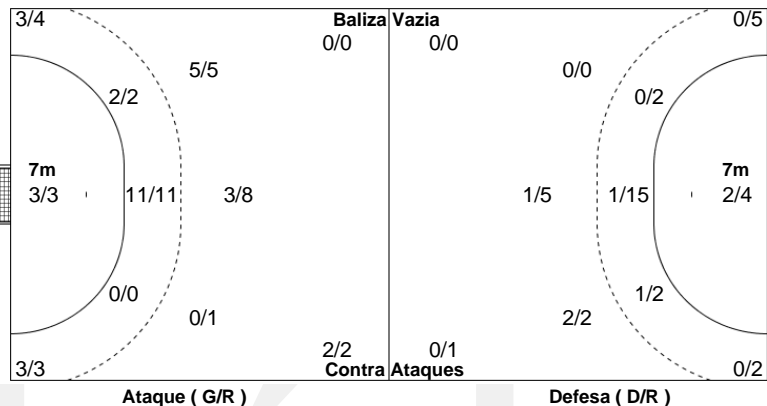

Campeonato Placard Andebol 1

PO.01 - 2020/21

CAMPEONATO

PLACARD

ANDEBOL 1

Estatística Equipa

Jogo Nº 66

TER 08 DEZ 2020

11:30

ESC. BARTOLOMEU PERESTRELO

30 - 30
(16 - 14) (14 - 16)

SC HORTA / TRVPRO

Árbitros
Goncalo Aveiro
Hugo Fernandes

Jogadores		Remates								Ataque		Defesa		Disciplina			
Nº	Nome	G/R	%	6m	Ponta	9m	7m	CA	BV	AS	FT	RB	BL	AM	2'	CV	CA
9	Spasoje Gacevic	5/7	71	1/1		4/6		0/1						1	2		
10	Miguel Gomes	8/11	72	5/5		0/3	3/3				1		1				
11	Danilo Milovic																
13	Miguel Bagaco	1/1	100	1/1													
18	Sebastian Montecinos														2		
20	Bruno Landim	6/10	60	1/1	1/1	4/7	0/1				1				1		
23	Diogo Coelho	3/3	100		2/2			1/1									
31	Haris Pleh																
32	Tomas Zeller																
44	Antonio Vozila	3/4	75		2/3			1/1									
71	Jose Silva	3/3	100	2/2	1/1						1						
80	Gustavo Daniel	1/1	100	1/1													
	Banco / Equipa															1	1
	Totais	30/40	75	11/11	6/7	8/16	3/4	2/3	0/0		3		1	1	5	1	1

Guarda-Redes		Rem. Total			Rem. 6m		Rem. Ponta		Rem. 9m		Rem. 7m		Contra-Ataque	
Nº	Nome	D/R	%	P & F	D/R	%	D/R	%	D/R	%	D/R	%	D/R	%
31	Haris Pleh	6/32	18	0	2/16	12	0/6	0	3/6	50	1/3	33	0/1	0
32	Tomas Zeller	1/5	20	0	0/2	0	0/1	0	0/1	0	1/1	100		
	Totais	7/37	18	0	2/18	11	0/7	0	3/7	42	2/4	50	0/1	0

	Golos	Defesas	Falhados	Blocos	Total	%
Rem. 6m	11				11	100
Rem. Ponta	6				7	85
Rem. 9m	8				16	50
Rem. 7m	3				4	75
Contra-Ataques	2				3	66
Baliza Vazia						
Totais	30				41	73

Legenda							%	Eficácia			
CA	Contra-Ataque	BV	Baliza Vazia	AS	Assistência	FT	Falha Técnica	RB	Roubo Bola	G/R	Golos/Remates
BL	Bloco	AM	Cartão Amarelo	2'	Suspensão	CV	Cartão Vermelho	CA	Cartão Azul	D/R	Defesas/Remates