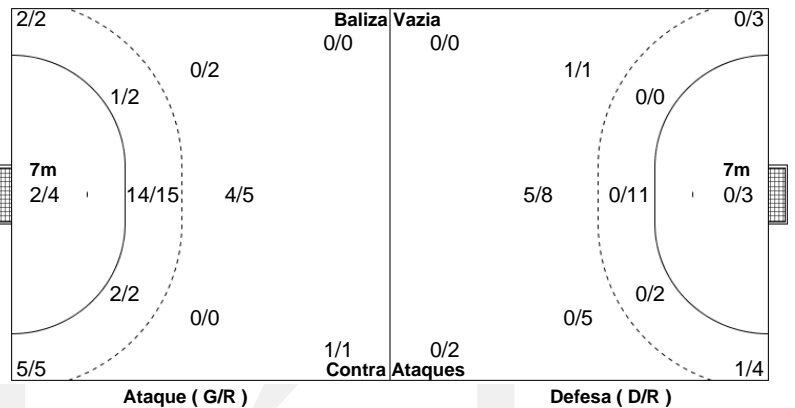

Campeonato Placard Andebol 1

PO.01 - 2020/21

CAMPEONATO
PLACARD
ANDEBOL 1

Estatística Equipa
Jogo Nº 66

TER 08 DEZ 2020
11:30

30 - 30
(16 - 14) (14 - 16)

ESC. BARTOLOMEU PERESTRELO

Árbitros
Goncalo Aveiro
Hugo Fernandes

AM MADEIRA AND SAD

Jogadores		Remates								Ataque		Defesa		Disciplina			
Nº	Nome	G/R	%	6m	Ponta	9m	7m	CA	BV	AS	FT	RB	BL	AM	2'	CV	CA
5	Joao Freitas																
8	Joao Martins																
10	Jose Azevedo	0/1	0				0/1										
14	Daniel Santos																
15	Martim Ferraz																
16	Radule Radulovic																
18	Nuno Silva	3/4	75	3/3		0/1				2							
19	Igor Martins																
21	Elias Antonio	6/8	75	4/4		2/4								1	1		
23	Nuno Reis	2/3	66		2/3												
26	Joao Miranda	5/5	100		5/5												
30	Elledy Semedo	5/10	50	1/1		2/6	2/3					1					
31	Pedro Peneda	0/1	0	0/1						1	2		1				
33	Joao Gomes	3/3	100	3/4							1				1		
44	Eldin Vrazalica	6/7	85	5/6				1/1							1		
97	Hugo Freitas	0/1	0						0/1								
	Banco / Equipa													1			
	Totais	30/43	69	16/19	7/8	4/11	2/4	1/1	0/1	3	3	1	1	2	3		

Guarda-Redes		Rem. Total			Rem. 6m		Rem. Ponta		Rem. 9m		Rem. 7m		Contra-Ataque	
Nº	Nome	D/R	%	P & F	D/R	%	D/R	%	D/R	%	D/R	%	D/R	%
16	Radule Radulovic	4/20	20	0	0/8	0	1/6	16	3/4	75	0/1	0	0/1	0
97	Hugo Freitas	3/17	17	0	0/3	0	0/1	0	3/10	30	0/2	0	0/1	0
	Totais	7/37	18	0	0/11	0	1/7	14	6/14	42	0/3	0	0/2	0

	Golos	Defesas	Falhados	Blocos	Total	%
Rem. 6m	16				19	84
Rem. Ponta	7				8	87
Rem. 9m	4				11	36
Rem. 7m	2				4	50
Contra-Ataques	1				1	100
Baliza Vazia					1	
Totais	30				44	68

Legenda										%	
CA	Contra-Ataque	BV	Baliza Vazia	AS	Assistência	FT	Falha Técnica	RB	Roubo Bola	Eficácia	
BL	Bloco	AM	Cartão Amarelo	2'	Suspensão	CV	Cartão Vermelho	CA	Cartão Azul	G/R	Golos/Remates
										D/R	Defesas/Remates