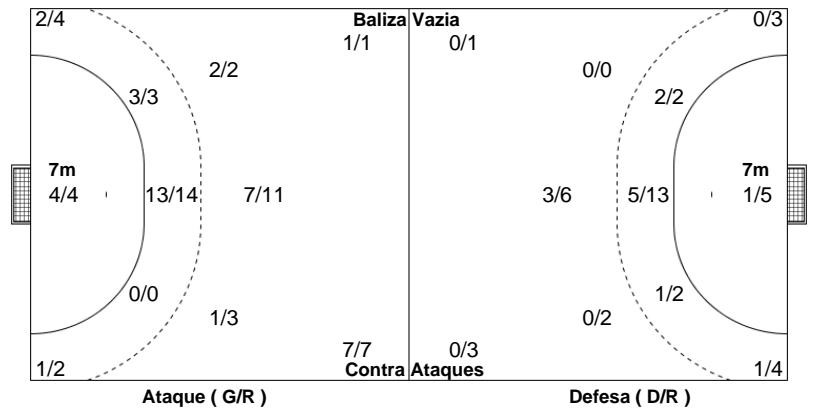

Campeonato Placard Andebol 1

PO.01 - 2020/21

CAMPEONATO
PLACARD
ANDEBOL 1

Estatística Equipa
Jogo Nº 63

SÁB 17 OUT 2020
18:00
PAV. ÁGUAS SANTAS

34 - 25
(18 - 14) (16 - 11)

Árbitros
Ruben Maia
Andre Nunes

ÁGUAS SANTAS MILANEZA

Jogadores		Remates								Ataque		Defesa		Disciplina			
Nº	Nome	G/R	%	6m	Ponta	9m	7m	CA	BV	AS	FT	RB	BL	AM	2'	CV	CA
1	Antonio Campos																
4	Vasco Santos										1		1	1			
5	Fabio Teixeira																
6	Ricardo Mourao	2/3	66		1/2			1/1							1		
7	Pedro Marques	3/3	100	3/3		0/1				4	4				1		
8	Jose Barbosa																
9	Pedro Cruz	12/18	66			5/11	2/2	4/4	1/2	4	2				1		
11	Miguel Neves	1/2	50	1/1		0/1					1				1		
12	Craig Mcclelland																
13	Mario Lourenco	2/4	50		1/3			1/1		1					1		
19	Francisco Fontes	4/6	66	4/6													
20	Mario Oliveira	4/4	100	1/1			2/2	1/1		1	2				1		
22	Nuno Pereira	5/5	100	1/1		4/5				3	2						
23	Joao Gomes	1/2	50		1/2												
24	Henrique Carlota																
	Banco / Equipa																
	Totais	34/47	72	10/12	3/7	9/18	4/4	7/7	1/2	13	12		1	1	6		

Guarda-Redes		Rem. Total			Rem. 6m		Rem. Ponta		Rem. 9m		Rem. 7m		Contra-Ataque	
Nº	Nome	D/R	%	P & F	D/R	%	D/R	%	D/R	%	D/R	%	D/R	%
1	Antonio Campos	12/34	35	0	8/15	53	1/7	14	3/6	50	0/3	0	0/3	0
12	Craig Mcclelland	0/1	0	0					0/1	0				
24	Henrique Carlota	1/2	50	0							1/2	50		
	Totais	13/37	35	0	8/15	53	1/7	14	3/7	42	1/5	20	0/3	0

	Golos	Defesas	Falhados	Blocos	Total	%
Rem. 6m	10				12	83
Rem. Ponta	3				7	42
Rem. 9m	9				18	50
Rem. 7m	4				4	100
Contra-Ataques	7				7	100
Baliza Vazia	1				2	50
Totais	34				50	68

Legenda							%	Eficácia			
CA	Contra-Ataque	BV	Baliza Vazia	AS	Assistência	FT	Falha Técnica	RB	Roubo Bola	G/R	Golos/Remates
BL	Bloco	AM	Cartão Amarelo	2'	Suspensão	CV	Cartão Vermelho	CA	Cartão Azul	D/R	Defesas/Remates