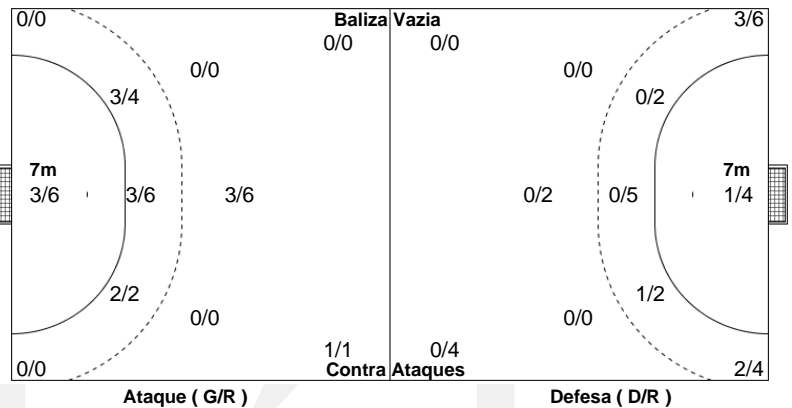

Guarda-Redes		Rem. Total			Rem. 6m		Rem. Ponta		Rem. 9m		Rem. 7m		Contra-Ataque	
Nº	Nome	D/R	%	P & F	D/R	%	D/R	%	D/R	%	D/R	%	D/R	%
Totais		0/0		0										

	Golos	Defesas	Falhados	Blocos	Total	%
Rem. 6m						
Rem. Ponta						
Rem. 9m						
Rem. 7m						
Contra-Ataques						
Baliza Vazia						
Totais						