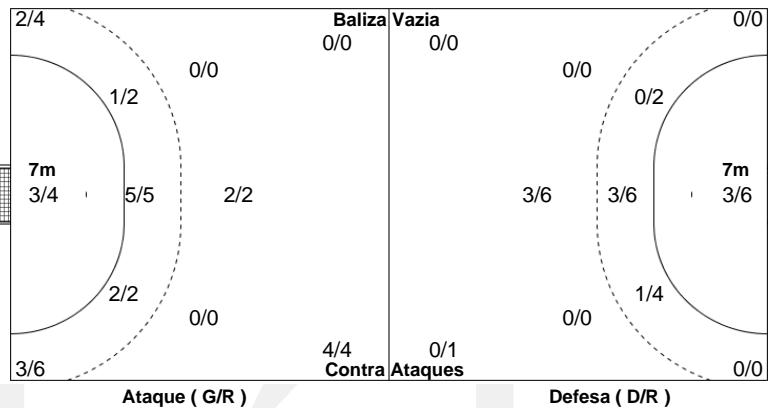

Campeonato Placard Andebol 1

PO.01 - 2020/21

CAMPEONATO
PLACARD
ANDEBOL 1

Estatística Equipa
Jogo Nº 62

SÁB 23 JAN 2021
18:00

ESC. FONTES P. MELO

0 - 0
(0 - 0) (0 - 0)

Árbitros

ADA MAIA / ISMAI

Jogadores		Remates								Ataque		Defesa		Disciplina				
Nº	Nome	G/R	%	6m	Ponta	9m	7m	CA	BV	AS	FT	RB	BL	AM	2'	CV	CA	
Banco / Equipa																		
Totais		0/0		0/0	0/0	0/0	0/0	0/0	0/0									

Guarda-Redes		Rem. Total			Rem. 6m		Rem. Ponta		Rem. 9m		Rem. 7m		Contra-Ataque	
Nº	Nome	D/R	%	P & F	D/R	%	D/R	%	D/R	%	D/R	%	D/R	%
Totais		0/0		0										

	Golos	Defesas	Falhados	Blocos	Total	%
Rem. 6m						
Rem. Ponta						
Rem. 9m						
Rem. 7m						
Contra-Ataques						
Baliza Vazia						
Totais						

Legenda								%	Eficácia		
CA	Contra-Ataque	BV	Baliza Vazia	AS	Assistência	FT	Falha Técnica	RB	Roubo Bola	G/R	Golos/Remates
BL	Bloco	AM	Cartão Amarelo	2'	Suspensão	CV	Cartão Vermelho	CA	Cartão Azul	D/R	Defesas/Remates