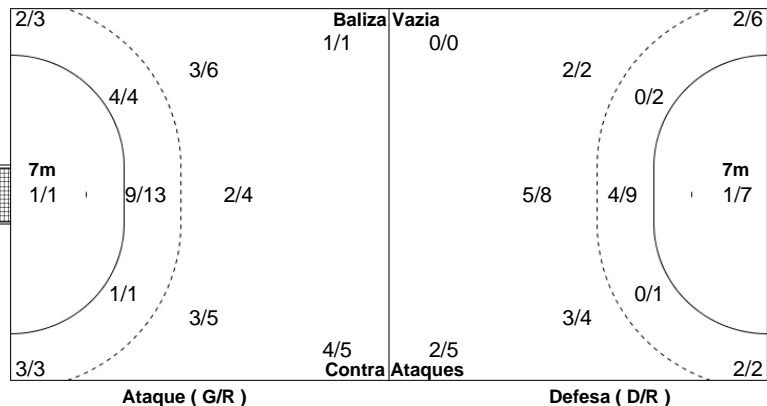

Campeonato Placard Andebol 1

PO.01 - 2020/21

CAMPEONATO

PLACARD

ANDEBOL 1

Estatística Equipa

Jogo Nº 59

SÁB 10 OUT 2020
15:00

ESC. BARTOLOMEU PERESTRELO

22 - 29

(7 - 14) (15 - 15)

Árbitros
Duarte Santos
Ricardo Fonseca

FC PORTO

Jogadores		Remates								Ataque		Defesa		Disciplina			
Nº	Nome	G/R	%	6m	Ponta	9m	7m	CA	BV	AS	FT	RB	BL	AM	2'	CV	CA
1	Alfredo Bravo	1/1	100						1/1								
4	Victor Alvarez	4/7	57	4/7				0/1			1						
9	Manuel Spath	0/1	0	0/1													
10	Miguel Martins	3/5	60			2/4		1/1		2	2		1				
11	Djibril Mbengue	1/4	25			1/4					1				1		
15	Daymaro Salina	1/2	50	1/2									1				
16	Nikola Mitrevski							0/1			1						
21	Leonel Fernandes	2/2	100		2/2												
23	Diogo Branquinho	1/1	100		1/1						1						
24	Diogo Silva	2/4	50	1/1		1/3					1						
25	Antonio Areia	3/4	75	1/1			1/2	1/1									
27	Andre Gomes	1/5	20			1/5		0/1			1				1		
29	Miguel Alves	1/3	33		0/1		0/1	1/1									
79	Martim Costa	4/6	66	3/4		1/2				2	3						
88	Fabio Magalhaes	5/8	62	2/2		2/5		1/2		3	1				1		
	Banco / Equipa																
	Totais	29/53	54	12/18	3/4	8/23	1/3	4/8	1/1	7	12		2		3		

Guarda-Redes		Rem. Total			Rem. 6m		Rem. Ponta		Rem. 9m		Rem. 7m		Contra-Ataque	
Nº	Nome	D/R	%	P & F	D/R	%	D/R	%	D/R	%	D/R	%	D/R	%
1	Alfredo Bravo	8/22	36	0	2/7	28	1/3	33	2/5	40	1/4	25	2/3	66
16	Nikola Mitrevski	12/20	60	0	1/2	50	2/3	66	8/9	88	0/3	0	0/2	0
	Totais	20/42	47	0	3/9	33	3/6	50	10/14	71	1/7	14	2/5	40

	Golos	Defesas	Falhados	Blocos	Total	%
Rem. 6m	12				18	66
Rem. Ponta	3				4	75
Rem. 9m	8				23	34
Rem. 7m	1				3	33
Contra-Ataques	4				8	50
Baliza Vazia	1				1	100
Totais	29				57	50

Legenda							%	Eficácia			
CA	Contra-Ataque	BV	Baliza Vazia	AS	Assistência	FT	Falha Técnica	RB	Roubo Bola	G/R	Golos/Remates
BL	Bloco	AM	Cartão Amarelo	2'	Suspensão	CV	Cartão Vermelho	CA	Cartão Azul	D/R	Defesas/Remates