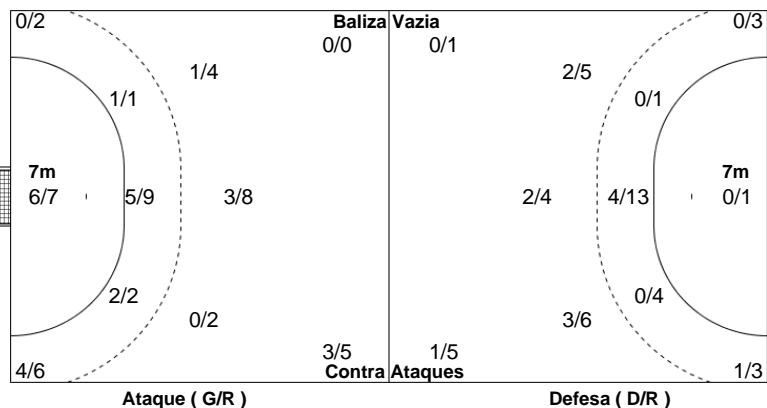

Campeonato Placard Andebol 1

PO.01 - 2020/21

CAMPEONATO

PLACARD

ANDEBOL 1

Estatística Equipa Jogo Nº 59

SÁB 10 OUT 2020
15:00

ESC. BARTOLOMEU PERESTRELO

22 - 29

(7 - 14) (15 - 15)

Árbitros
Duarte Santos
Ricardo Fonseca

AM MADEIRA AND SAD

Jogadores		Remates								Ataque		Defesa		Disciplina			
Nº	Nome	G/R	%	6m	Ponta	9m	7m	CA	BV	AS	FT	RB	BL	AM	2'	CV	CA
5	Joao Freitas																
8	Joao Martins																
9	Joao Nobrega																
10	Jose Azevedo	2/2	100	1/1	1/1												
14	Daniel Santos																
16	Radule Radulovic										1						
18	Nuno Silva	2/6	33			0/2	2/3	0/2		1	2						
19	Igor Martins																
21	Elias Antonio	5/15	33			4/12		1/1	0/1	1	1				1		
23	Nuno Reis	5/7	71		0/2		4/4	1/1									
26	Joao Miranda	3/5	60		2/3			1/2			2				1		
30	Elledy Semedo	0/3	0			0/2		0/1			2						
31	Pedro Peneda	1/3	33	1/2		0/2					1		1				
33	Joao Gomes	3/6	50	3/7													
44	Eldin Vrazalica	1/3	33	1/3										1			
97	Hugo Freitas																
	Banco / Equipa																
	Totais	22/50	44	6/13	3/6	4/18	6/7	3/7	0/1	2	9		1	1	2		

Guarda-Redes		Rem. Total			Rem. 6m		Rem. Ponta		Rem. 9m		Rem. 7m		Contra-Ataque	
Nº	Nome	D/R	%	P & F	D/R	%	D/R	%	D/R	%	D/R	%	D/R	%
16	Radule Radulovic	9/25	36	0	1/6	16	1/2	50	6/12	50	0/1	0	1/4	25
97	Hugo Freitas	3/16	18	0	2/9	22	0/2	0	1/3	33			0/1	0
	Totais	12/41	29	0	3/15	20	1/4	25	7/15	46	0/1	0	1/5	20

	Golos	Defesas	Falhados	Blocos	Total	%
Rem. 6m	6				13	46
Rem. Ponta	3				6	50
Rem. 9m	4				18	22
Rem. 7m	6				7	85
Contra-Ataques	3				7	42
Baliza Vazia					1	
Totais	22				52	42

Legenda							%	Eficácia			
CA	Contra-Ataque	BV	Baliza Vazia	AS	Assistência	FT	Falha Técnica	RB	Roubo Bola	G/R	Golos/Remates
BL	Bloco	AM	Cartão Amarelo	2'	Suspensão	CV	Cartão Vermelho	CA	Cartão Azul	D/R	Defesas/Remates