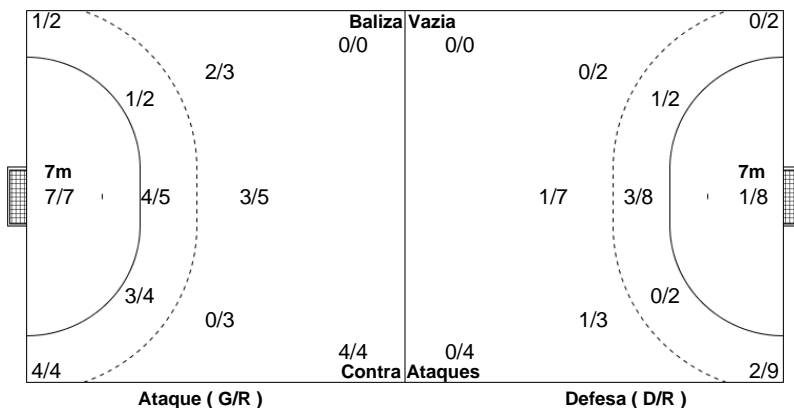

Campeonato Placard Andebol 1

PO.01 - 2020/21

CAMPEONATO

PLACARD

ANDEBOL 1

Estatística Equipa
Jogo Nº 56

SÁB 10 OUT 2020

15:00

COM. ADELINO D. COSTA

25 - 34
(13 - 17) (12 - 17)

Árbitros
Mario Coutinho
Ramiro Silva

ARTÍSTICA DE AVANCA / BIORIA

Jogadores		Remates								Ataque		Defesa		Disciplina			
Nº	Nome	G/R	%	6m	Ponta	9m	7m	CA	BV	AS	FT	RB	BL	AM	2'	CV	CA
1	Tiago Rocha																
3	Nuno Carvalho	4/4	100	0/3			4/4				3						
4	Francisco Silva											1	2				
5	Ciprian Popovici														1		
6	Joao Lima	1/2	50		1/2												
8	Maykol Adames	3/5	60	1/1		2/4					3						
9	Rui Ferreira	1/1	100		1/2												
11	Filipe Morais	3/3	100					3/3				1					
12	Luis Silva																
15	Jenilson Monteiro	0/1	0					0/1			3						
17	Rafael Andrade	4/7	57	2/3		2/6				1	3		1				
18	Daniel Vieira	1/1	100	1/1							1				1		
20	Fabio Silva	1/3	33	1/3													
24	Petru Michnea	0/1	0	0/1													
30	Andre Sousa	4/7	57	1/1		0/5	3/3				4						
44	Gualther Furtado	3/3	100	2/4		0/1		1/1		1	3	1					
	Banco / Equipa																
	Totais	25/38	65	8/17	2/4	4/16	7/7	4/5	0/0	2	20	3	3		2		

Guarda-Redes		Rem. Total			Rem. 6m		Rem. Ponta		Rem. 9m		Rem. 7m		Contra-Ataque	
Nº	Nome	D/R	%	P & F	D/R	%	D/R	%	D/R	%	D/R	%	D/R	%
1	Tiago Rocha	3/5	60	0	2/2	100			1/1	100	0/1	0	0/1	0
12	Luis Silva	6/38	15	0	2/9	22	2/10	20	1/9	11	1/7	14	0/3	0
	Totais	9/43	20	0	4/11	36	2/10	20	2/10	20	1/8	12	0/4	0

	Golos	Defesas	Falhados	Blocos	Total	%
Rem. 6m	8				17	47
Rem. Ponta	2				4	50
Rem. 9m	4				16	25
Rem. 7m	7				7	100
Contra-Ataques	4				5	80
Baliza Vazia						
Totais	25				49	51

Legenda							%	Eficácia			
CA	Contra-Ataque	BV	Baliza Vazia	AS	Assistência	FT	Falha Técnica	RB	Roubo Bola	G/R	Golos/Remates
BL	Bloco	AM	Cartão Amarelo	2'	Suspensão	CV	Cartão Vermelho	CA	Cartão Azul	D/R	Defesas/Remates