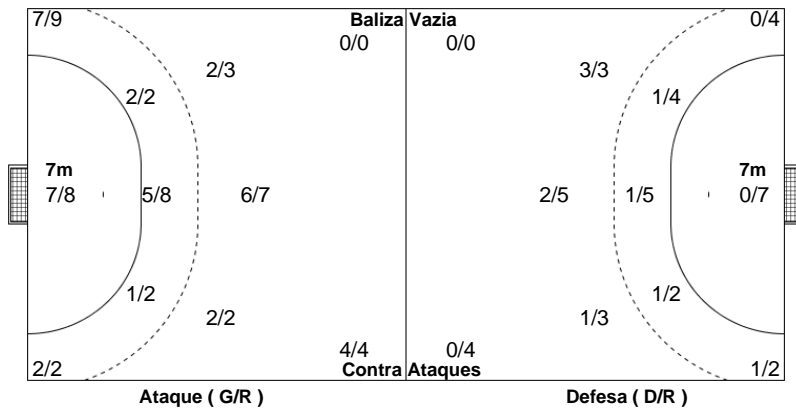

Campeonato Placard Andebol 1

PO.01 - 2020/21

CAMPEONATO

PLACARD

ANDEBOL 1

Estatística Equipa Jogo Nº 56

SÁB 10 OUT 2020

15:00

COM. ADELINO D. COSTA

25 - 34

(13 - 17) (12 - 17)

Árbitros
Mario Coutinho
Ramiro Silva

SL BENFICA

Jogadores		Remates								Ataque		Defesa		Disciplina			
Nº	Nome	G/R	%	6m	Ponta	9m	7m	CA	BV	AS	FT	RB	BL	AM	2'	CV	CA
8	Joao Pais	1/3	33	0/1	1/2												
9	Arnau Barcelo	2/3	66	1/2	1/2						1						
10	Alix Zalamou	3/5	60	1/1		2/5					1			1	1		
11	Belone Moreira	6/7	85	1/1		0/1	3/3	2/2			3						
12	Pedro Tonicher																
13	Paulo Moreno	2/4	50	2/10							2				1		
14	Pedro Loureiro														1		
17	Guilherme Tavares																
19	Carlos Martins																
23	Ole Rahmel	7/9	77		6/8			1/1				3					
24	Lazar Kucic	4/4	100	2/3		2/3				1					1		
25	Sergey Ferrer																
41	Gustavo Capdeville																
44	Petar Djordjic	9/14	64	0/1		4/9	4/5	1/1			2	1					
50	Francisco Pereira			0/1							1				1		
95	Matic Suholeznik										1	1	1		1		
	Banco / Equipa																
	Totais	34/49	69	7/20	8/12	8/18	7/8	4/4	0/0	1	11	5	1	1	6		

Guarda-Redes		Rem. Total			Rem. 6m		Rem. Ponta		Rem. 9m		Rem. 7m		Contra-Ataque	
Nº	Nome	D/R	%	P & F	D/R	%	D/R	%	D/R	%	D/R	%	D/R	%
25	Sergey Ferrer	3/17	17	0	0/4	0			3/6	50	0/4	0	0/3	0
41	Gustavo Capdeville	7/18	38	0	3/7	42	1/3	33	3/4	75	0/3	0	0/1	0
	Totais	10/35	28	0	3/11	27	1/3	33	6/10	60	0/7	0	0/4	0

	Golos	Defesas	Falhados	Blocos	Total	%
Rem. 6m	7				20	35
Rem. Ponta	8				12	66
Rem. 9m	8				18	44
Rem. 7m	7				8	87
Contra-Ataques	4				4	100
Baliza Vazia						
Totais	34				62	54

Legenda							%	Eficácia			
CA	Contra-Ataque	BV	Baliza Vazia	AS	Assistência	FT	Falha Técnica	RB	Roubo Bola	G/R	Golos/Remates
BL	Bloco	AM	Cartão Amarelo	2'	Suspensão	CV	Cartão Vermelho	CA	Cartão Azul	D/R	Defesas/Remates