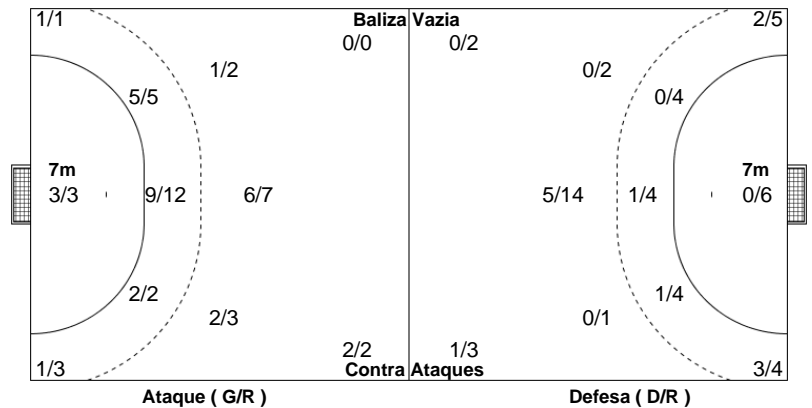

Campeonato Placard Andebol 1

PO.01 - 2020/21

CAMPEONATO
PLACARD
ANDEBOL 1

Estatística Equipa
Jogo Nº 55

SÁB 10 OUT 2020
17:00
MUN. MAIA

30 - 34
(15 - 16) (15 - 18)

Árbitros
Goncalo Aveiro
Hugo Fernandes

ADA MAIA / ISMAI

Jogadores		Remates								Ataque		Defesa		Disciplina			
Nº	Nome	G/R	%	6m	Ponta	9m	7m	CA	BV	AS	FT	RB	BL	AM	2'	CV	CA
1	Joao Edra																
5	Manuel Lima	8/13	61	3/5	0/1	2/3	3/4			3	3						
8	Goncalo Meireles	0/1	0		0/1						1		1				
10	Jose Magalhaes																
12	Diogo Ribeiro																
15	Tomas Barbosa	1/1	100					1/1		1							
17	Joao Furtado	5/6	83	3/3		2/3				1	2				2		
19	Joao Carvalho																
21	Nuno Fernandes	2/3	66	2/3						1							
23	Gustavo Marques	3/4	75	1/1	1/2			1/1									
24	Hugo Santos	5/6	83	3/3	1/2	1/1				1	4			1	1		
27	Hugo Rosario	1/4	25		0/1	1/3					1				1		
29	Tiago Magalhaes	1/1	100			1/1								1	1		
36	Francisco Oliveira																
37	Pedro Vieira	2/4	50	2/3					0/1				1		1		
38	Miguel Vieira	2/3	66			2/3				1	1						
	Banco / Equipa																
	Totais	30/46	65	14/18	2/7	9/14	3/4	2/2	0/1	8	12		2	2	6		

Guarda-Redes		Rem. Total			Rem. 6m		Rem. Ponta		Rem. 9m		Rem. 7m		Contra-Ataque	
Nº	Nome	D/R	%	P & F	D/R	%	D/R	%	D/R	%	D/R	%	D/R	%
12	Diogo Ribeiro	11/34	32	0	1/7	14	4/8	50	5/12	41	0/4	0	1/3	33
36	Francisco Oliveira	1/10	10	0	0/2	0	1/1	100	0/5	0	0/2	0		
	Totais	12/44	27	0	1/9	11	5/9	55	5/17	29	0/6	0	1/3	33

	Golos	Defesas	Falhados	Blocos	Total	%
Rem. 6m	14				18	77
Rem. Ponta	2				7	28
Rem. 9m	9				14	64
Rem. 7m	3				4	75
Contra-Ataques	2				2	100
Baliza Vazia					1	
Totais	30				46	65

Legenda							%	Eficácia			
CA	Contra-Ataque	BV	Baliza Vazia	AS	Assistência	FT	Falha Técnica	RB	Roubo Bola	G/R	Golos/Remates
BL	Bloco	AM	Cartão Amarelo	2'	Suspensão	CV	Cartão Vermelho	CA	Cartão Azul	D/R	Defesas/Remates