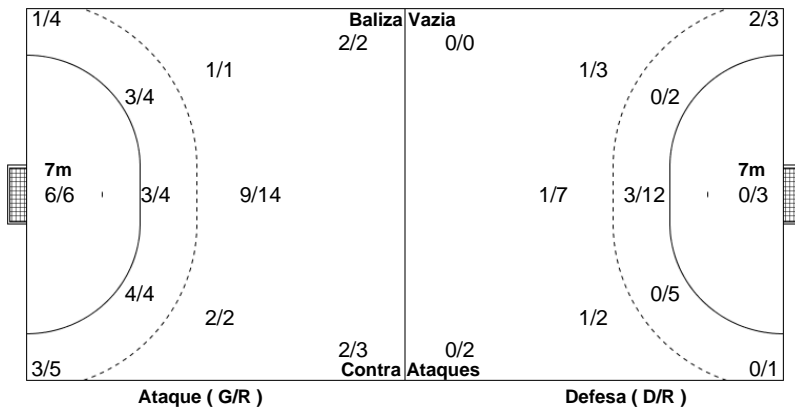

Campeonato Placard Andebol 1

PO.01 - 2020/21

CAMPEONATO

PLACARD

ANDEBOL 1

Estatística Equipa
Jogo Nº 55

SÁB 10 OUT 2020

17:00

MUN. MAIA

30 - 34
(15 - 16) (15 - 18)

Árbitros

Goncalo Aveiro

Hugo Fernandes

ÁGUAS SANTAS MILANEZA

Jogadores		Remates								Ataque		Defesa		Disciplina			
Nº	Nome	G/R	%	6m	Ponta	9m	7m	CA	BV	AS	FT	RB	BL	AM	2'	CV	CA
1	Antonio Campos													1			
4	Vasco Santos																
5	Fabio Teixeira																
6	Ricardo Mourao	3/6	50		3/6												
7	Pedro Marques	1/3	33	1/1		0/2											
8	Jose Barbosa	1/4	25	1/3		0/1					1				1		
9	Pedro Cruz	17/21	80			9/15	6/6	1/1	1/1	5	1						
11	Miguel Neves																
12	Craig Mcclelland																
13	Mario Lourenco	1/4	25		0/3	1/1											
17	Carlos Santos															1	
19	Francisco Fontes	2/3	66	2/3							2				1		
20	Mario Oliveira	1/1	100					1/1									
22	Nuno Pereira	7/8	87	4/4		2/3			1/1	1	3						
23	Joao Gomes	1/3	33		1/1	0/1		0/1									
24	Henrique Carlota																
	Banco / Equipa																
	Totais	34/53	64	8/11	4/10	12/23	6/6	2/3	2/2	6	7			1	3		

Guarda-Redes		Rem. Total			Rem. 6m		Rem. Ponta		Rem. 9m		Rem. 7m		Contra-Ataque	
Nº	Nome	D/R	%	P & F	D/R	%	D/R	%	D/R	%	D/R	%	D/R	%
1	Antonio Campos	8/37	21	0	3/17	17	2/4	50	3/12	25	0/2	0	0/2	0
24	Henrique Carlota	0/1	0	0							0/1	0		
	Totais	8/38	21	0	3/17	17	2/4	50	3/12	25	0/3	0	0/2	0

	Golos	Defesas	Falhados	Blocos	Total	%
Rem. 6m	8				11	72
Rem. Ponta	4				10	40
Rem. 9m	12				23	52
Rem. 7m	6				6	100
Contra-Ataques	2				3	66
Baliza Vazia	2				2	100
Totais	34				55	61

Legenda							%	Eficácia			
CA	Contra-Ataque	BV	Baliza Vazia	AS	Assistência	FT	Falha Técnica	RB	Roubo Bola	G/R	Golos/Remates
BL	Bloco	AM	Cartão Amarelo	2'	Suspensão	CV	Cartão Vermelho	CA	Cartão Azul	D/R	Defesas/Remates