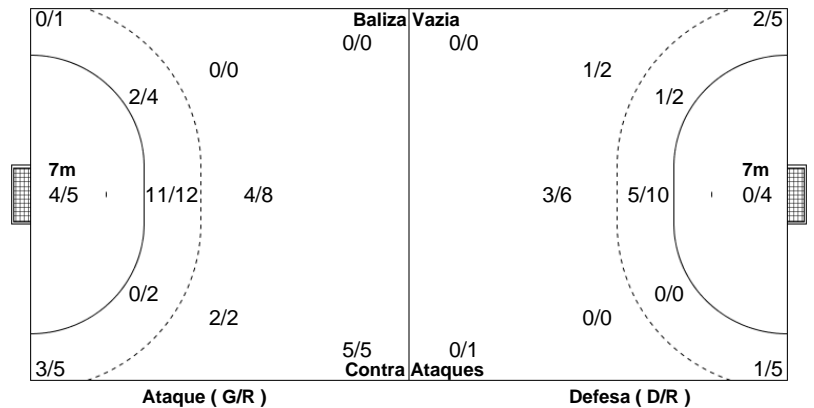

Campeonato Placard Andebol 1

PO.01 - 2020/21

CAMPEONATO
PLACARD
ANDEBOL 1

Estatística Equipa
Jogo Nº 51

QUA 07 OUT 2020
19:00
ANTOINE VELGE

21 - 27
(12 - 14) (9 - 13)

Árbitros
Ruben Maia
Andre Nunes

AM MADEIRA AND SAD

Jogadores		Remates								Ataque		Defesa		Disciplina			
Nº	Nome	G/R	%	6m	Ponta	9m	7m	CA	BV	AS	FT	RB	BL	AM	2'	CV	CA
5	Joao Freitas																
8	Joao Martins	1/1	100				1/1										
9	Joao Nobrega																
16	Radule Radulovic																
18	Nuno Silva	3/4	75	2/3		1/1					1			1			
19	Igor Martins																
21	Elias Antonio	6/10	60	3/5		2/4		1/1			4				1		
23	Nuno Reis	2/4	50	1/2	0/1			1/1			1						
26	Joao Miranda	5/7	71	1/1	2/4			2/2									
30	Elledy Semedo	4/7	57	1/1		1/3	2/3				1						
31	Pedro Peneda	2/5	40	0/1		1/2	1/2			2				1			
33	Joao Gomes	1/1	100	1/1											1		
44	Eldin Vrazalica	3/3	100	2/2				1/1							1		
97	Hugo Freitas																
	Banco / Equipa																
	Totais	27/42	64	11/16	2/5	5/10	4/6	5/5	0/0	2	7			2	3		

Guarda-Redes		Rem. Total			Rem. 6m		Rem. Ponta		Rem. 9m		Rem. 7m		Contra-Ataque	
Nº	Nome	D/R	%	P & F	D/R	%	D/R	%	D/R	%	D/R	%	D/R	%
16	Radule Radulovic	13/34	38	0	6/11	54	3/10	30	4/8	50	0/4	0	0/1	0
	Totais	13/34	38	0	6/11	54	3/10	30	4/8	50	0/4	0	0/1	0

	Golos	Defesas	Falhados	Blocos	Total	%
Rem. 6m	11				16	68
Rem. Ponta	2				5	40
Rem. 9m	5				10	50
Rem. 7m	4				6	66
Contra-Ataques	5				5	100
Baliza Vazia						
Totais	27				42	64

Legenda							%	Eficácia			
CA	Contra-Ataque	BV	Baliza Vazia	AS	Assistência	FT	Falha Técnica	RB	Roubo Bola	G/R	Golos/Remates
BL	Bloco	AM	Cartão Amarelo	2'	Suspensão	CV	Cartão Vermelho	CA	Cartão Azul	D/R	Defesas/Remates