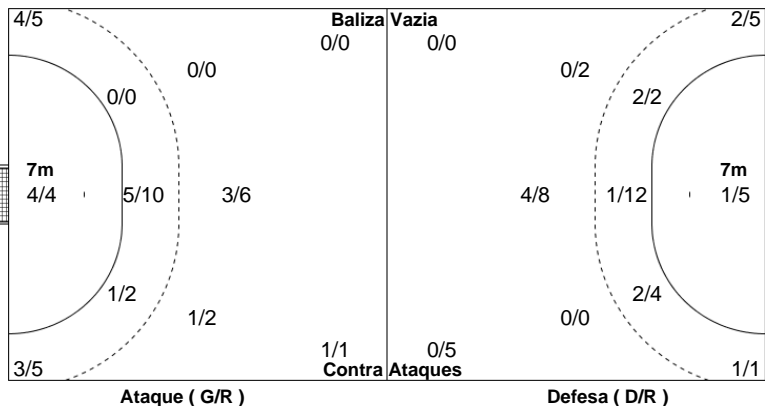

Campeonato Placard Andebol 1

PO.01 - 2020/21

CAMPEONATO

PLACARD

ANDEBOL 1

Estatística Equipa
Jogo Nº 51

QUA 07 OUT 2020

19:00

ANTOINE VELGE

21 - 27
(12 - 14) (9 - 13)

Árbitros
Ruben Maia
Andre Nunes

VITÓRIA FC / RESTAURANTE NOVO 10

Jogadores		Remates								Ataque		Defesa		Disciplina			
Nº	Nome	G/R	%	6m	Ponta	9m	7m	CA	BV	AS	FT	RB	BL	AM	2'	CV	CA
1	Alexandre Moura																
5	Pedro Martins	2/3	66	1/2				1/1							1		
7	Rodrigo Alcacer																
12	Yassine Belkaied																
13	Andre Alves	4/5	80		4/5						1						
16	Alan Lima																
17	Tiago Martins																
18	David Tavares																
21	Pedro Padre																
22	Nuno Goncalves	0/3	0	0/1		0/2					1				1		
23	Pedro Santana	0/1	0	0/1													
27	Ruben Santos	6/10	60	0/2	1/1	1/2	4/4			3	1						
44	Lucas Barros	2/3	66	2/3							1		2				
47	Bruno Rodrigues	1/6	16	0/1		1/5		0/1			1		1				
49	Goncalo Gracio	2/4	50		2/4												
76	Francisco Silva	4/6	66	2/3	0/1	2/2					2			1	1		
	Banco / Equipa																
Totais		21/41	51	5/13	7/11	4/11	4/4	1/2	0/0	3	7		3	1	3		

Guarda-Redes		Rem. Total			Rem. 6m		Rem. Ponta		Rem. 9m		Rem. 7m		Contra-Ataque	
Nº	Nome	D/R	%	P & F	D/R	%	D/R	%	D/R	%	D/R	%	D/R	%
1	Alexandre Moura	0/1	0	0							0/1	0		
16	Alan Lima	13/39	33	0	5/16	31	3/5	60	4/9	44	1/4	25	0/5	0
Totais		13/40	32	0	5/16	31	3/5	60	4/9	44	1/5	20	0/5	0

	Golos	Defesas	Falhados	Blocos	Total	%
Rem. 6m	5				13	38
Rem. Ponta	7				11	63
Rem. 9m	4				11	36
Rem. 7m	4				4	100
Contra-Ataques	1				2	50
Baliza Vazia						
Totais	21				41	51

Legenda

CA Contra-Ataque	BV Baliza Vazia	AS Assistência	FT Falha Técnica	RB Roubo Bola	% Eficácia
BL Bloco	AM Cartão Amarelo	2' Suspensão	CV Cartão Vermelho	CA Cartão Azul	G/R Golos/Remates
					D/R Defesas/Remates