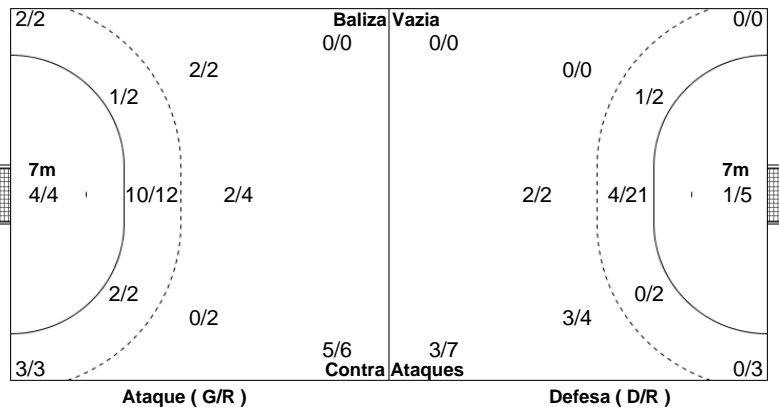

Campeonato Placard Andebol 1

PO.01 - 2020/21

CAMPEONATO

PLACARD

ANDEBOL 1

Estatística Equipa Jogo Nº 48

QUA 07 OUT 2020
20:00
PAV. JOÃO ROCHA

29 - 27

(16 - 12) (13 - 15)

Árbitros
Daniel Martins
Roberto Martins

ARTÍSTICA DE AVANCA / BIORIA

Jogadores		Remates								Ataque		Defesa		Disciplina			
Nº	Nome	G/R	%	6m	Ponta	9m	7m	CA	BV	AS	FT	RB	BL	AM	2'	CV	CA
3	Nuno Carvalho	3/4	75	3/5							1						
4	Francisco Silva	0/2	0					0/2									
5	Ciprian Popovici	0/1	0			0/1							1	1	1		
6	Joao Lima																
8	Maykol Adames	5/10	50	3/6		2/7				2	4						
9	Rui Ferreira	1/1	100				1/1	0/1			1						
11	Filipe Morais	3/3	100		1/1			2/2									
12	Luis Silva																
15	Jenilson Monteiro	5/6	83	1/1	2/3			2/2		1							
16	Ricardo Castro																
17	Rafael Andrade	0/1	0	0/1		0/2				1	1				2		
18	Daniel Vieira	1/2	50	0/1		1/1					1						
20	Fabio Silva	1/1	100	1/1													
24	Petru Michnea					0/3					1						
30	Andre Sousa	6/9	66	3/4		0/3	3/3			2	2						
44	Gualther Furtado	0/1	0	0/1											1		
	Banco / Equipa																
	Totais	25/41	60	11/20	3/4	3/17	4/4	4/7	0/0	6	11		1	1	4		

Guarda-Redes		Rem. Total			Rem. 6m		Rem. Ponta		Rem. 9m		Rem. 7m		Contra-Ataque	
Nº	Nome	D/R	%	P & F	D/R	%	D/R	%	D/R	%	D/R	%	D/R	%
12	Luis Silva	11/37	29	0	2/19	10	0/2	0	5/6	83	1/3	33	3/7	42
16	Ricardo Castro	0/2	0	0							0/2	0		
	Totais	11/39	28	0	2/19	10	0/2	0	5/6	83	1/5	20	3/7	42

	Golos	Defesas	Falhados	Blocos	Total	%
Rem. 6m	11				20	55
Rem. Ponta	3				4	75
Rem. 9m	3				17	17
Rem. 7m	4				4	100
Contra-Ataques	4				7	57
Baliza Vazia						
Totais	25				52	48

Legenda							%	Eficácia			
CA	Contra-Ataque	BV	Baliza Vazia	AS	Assistência	FT	Falha Técnica	RB	Roubo Bola	G/R	Golos/Remates
BL	Bloco	AM	Cartão Amarelo	2'	Suspensão	CV	Cartão Vermelho	CA	Cartão Azul	D/R	Defesas/Remates