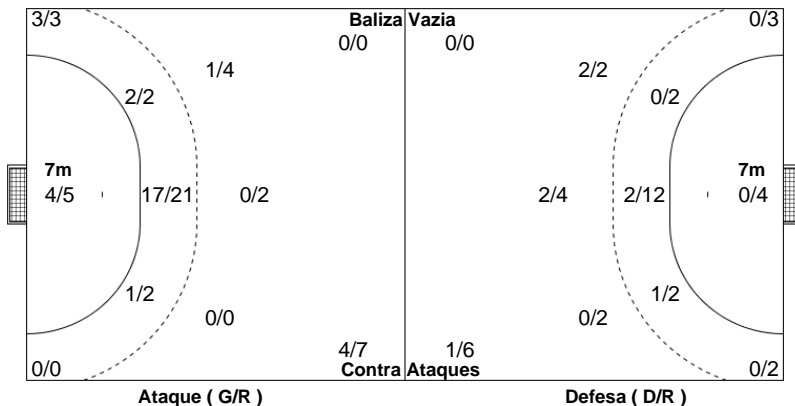

Campeonato Placard Andebol 1

PO.01 - 2020/21

CAMPEONATO
PLACARD
ANDEBOL 1

Estatística Equipa
Jogo Nº 48

QUA 07 OUT 2020
20:00
PAV. JOÃO ROCHA

29 - 27
(16 - 12) (13 - 15)

Árbitros
Daniel Martins
Roberto Martins

SPORTING CP

Jogadores		Remates								Ataque		Defesa		Disciplina			
Nº	Nome	G/R	%	6m	Ponta	9m	7m	CA	BV	AS	FT	RB	BL	AM	2'	CV	CA
2	Pedro Valdes	2/4	50	2/3				0/1			1		3		1		
8	Theo Clarac	5/6	83	4/5				1/1									
11	Carlos Pasarin	1/3	33	1/1		0/2											
13	Frankis Marzo	6/12	50	4/4		1/6	0/1	1/2		1	2		1				
14	Dmytro Doroshchuk			0/1							1		1		2		
16	Aljosa Cudic																
22	Francisco Tavares	6/6	100	1/1	1/1		3/3	1/1		1							
23	Salvador	0/2	0	0/1		0/2				1	1						
24	Manuel Gaspar	0/1	0						0/1								
27	Duarte Seixas																
28	Fred Bingo	1/1	100					1/1		1					1		
33	Jens Schongarth	1/4	25	1/2		0/2					1		1		1		
34	Nuno Roque	4/5	80	4/5				0/1		1	1				1		
45	Darko Dukic	2/3	66		1/1		1/1	0/1									
72	Joel Ribeiro																
	Banco / Equipa																
	Totais	28/47	59	17/23	2/2	1/12	4/5	4/8	0/1	5	7		6		6		

Guarda-Redes		Rem. Total			Rem. 6m		Rem. Ponta		Rem. 9m		Rem. 7m		Contra-Ataque	
Nº	Nome	D/R	%	P & F	D/R	%	D/R	%	D/R	%	D/R	%	D/R	%
16	Aljosa Cudic	0/1	0	0							0/1	0		
24	Manuel Gaspar	7/32	21	0	2/13	15	0/3	0	4/7	57	0/3	0	1/6	16
	Totais	7/33	21	0	2/13	15	0/3	0	4/7	57	0/4	0	1/6	16

	Golos	Defesas	Falhados	Blocos	Total	%
Rem. 6m	17				23	73
Rem. Ponta	2				2	100
Rem. 9m	1				12	8
Rem. 7m	4				5	80
Contra-Ataques	4				8	50
Baliza Vazia					1	
Totais	28				51	54

Legenda							%	Eficácia			
CA	Contra-Ataque	BV	Baliza Vazia	AS	Assistência	FT	Falha Técnica	RB	Roubo Bola	G/R	Golos/Remates
BL	Bloco	AM	Cartão Amarelo	2'	Suspensão	CV	Cartão Vermelho	CA	Cartão Azul	D/R	Defesas/Remates