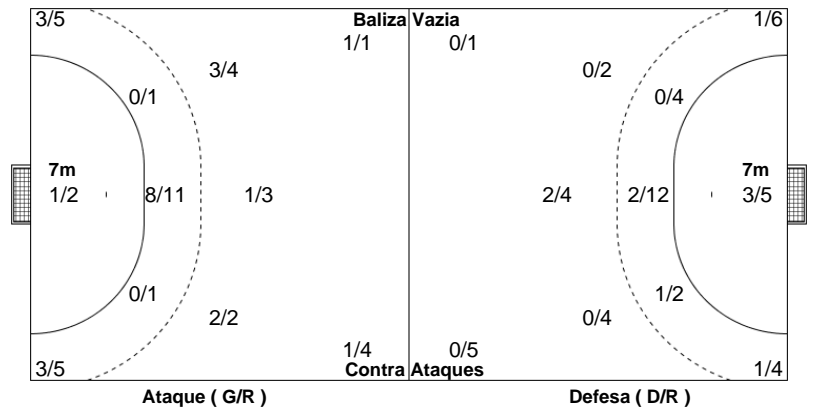

Campeonato Placard Andebol 1

PO.01 - 2020/21

CAMPEONATO
PLACARD
ANDEBOL 1

Estatística Equipa
Jogo Nº 47

QUA 07 OUT 2020
20:30
PAV. LUZ 2

34 - 22
(16 - 14) (18 - 8)

Árbitros
Tiago Correia
Joao Aranha

ADA MAIA / ISMAI

Jogadores		Remates								Ataque		Defesa		Disciplina			
Nº	Nome	G/R	%	6m	Ponta	9m	7m	CA	BV	AS	FT	RB	BL	AM	2'	CV	CA
1	Joao Edra																
4	Afonso Lima	1/5	20	0/1		1/3		0/1			3				2		
5	Manuel Lima	4/6	66	1/2	0/1	3/3				2	6						
8	Goncalo Meireles	1/2	50		1/2						1				1		
12	Diogo Ribeiro	0/1	0						0/1								
15	Tomas Barbosa	1/2	50		1/2					1							
17	Joao Furtado	2/7	28	0/2	0/1	1/2		0/1	1/1		1			1	2		
19	Joao Carvalho																
21	Nuno Fernandes	3/5	60	2/3			1/2										
23	Gustavo Marques	1/4	25	0/1	1/2			0/1			1						
24	Hugo Santos	4/4	100	1/1	2/2	1/1											
27	Hugo Rosario	0/1	0					0/1									
29	Tiago Magalhaes	1/2	50					1/1	0/1		1				2		
36	Francisco Oliveira																
37	Pedro Vieira	4/4	100	4/5							1				1		
38	Miguel Vieira	0/2	0	0/1		0/1					2						
	Banco / Equipa														1		
	Totais	22/45	48	8/16	5/10	6/10	1/2	1/5	1/3	3	16			1	9		

Guarda-Redes		Rem. Total			Rem. 6m		Rem. Ponta		Rem. 9m		Rem. 7m		Contra-Ataque	
Nº	Nome	D/R	%	P & F	D/R	%	D/R	%	D/R	%	D/R	%	D/R	%
1	Joao Edra	0/2	0	0					0/1	0	0/1	0		
12	Diogo Ribeiro	2/11	18	0	0/5	0	1/3	33	0/2	0	1/1	100		
36	Francisco Oliveira	8/30	26	0	3/12	25	1/4	25	2/6	33	2/3	66	0/5	0
	Totais	10/43	23	0	3/17	17	2/7	28	2/9	22	3/5	60	0/5	0

	Golos	Defesas	Falhados	Blocos	Total	%
Rem. 6m	8				16	50
Rem. Ponta	5				10	50
Rem. 9m	6				10	60
Rem. 7m	1				2	50
Contra-Ataques	1				5	20
Baliza Vazia	1				3	33
Totais	22				46	47

Legenda							%	Eficácia			
CA	Contra-Ataque	BV	Baliza Vazia	AS	Assistência	FT	Falha Técnica	RB	Roubo Bola	G/R	Golos/Remates
BL	Bloco	AM	Cartão Amarelo	2'	Suspensão	CV	Cartão Vermelho	CA	Cartão Azul	D/R	Defesas/Remates