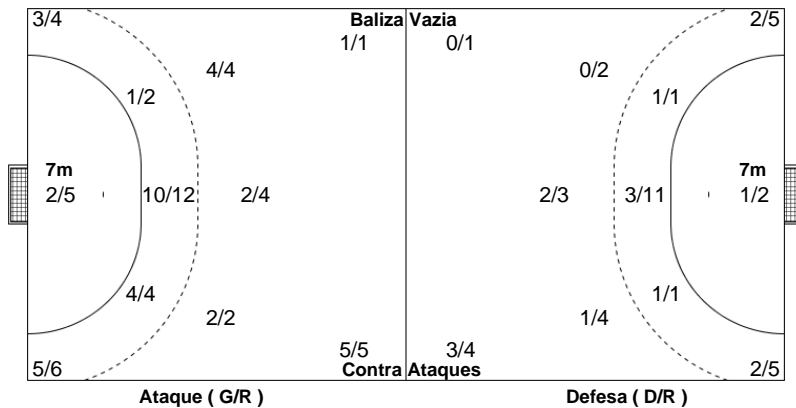

Campeonato Placard Andebol 1

PO.01 - 2020/21

CAMPEONATO

PLACARD

ANDEBOL 1

Estatística Equipa
Jogo Nº 47

QUA 07 OUT 2020

20:30

PAV. LUZ 2

34 - 22
(16 - 14) (18 - 8)

Árbitros
Tiago Correia
Joao Aranha

SL BENFICA

Jogadores		Remates								Ataque		Defesa		Disciplina			
Nº	Nome	G/R	%	6m	Ponta	9m	7m	CA	BV	AS	FT	RB	BL	AM	2'	CV	CA
5	Gabriel Cavalcanti	1/1	100	1/1											1		
8	Joao Pais	4/5	80		2/3			2/2			1						
9	Arnau Barcelo	1/1	100		1/1					1					1		
10	Alix Zalamou	3/3	100	1/1		1/1		1/1		2	2						
11	Belone Moreira	3/5	60			2/2	1/2	0/1		1	1						
13	Paulo Moreno	4/6	66	4/6													
14	Pedro Loureiro														1		
17	Guilherme Tavares										1						
19	Carlos Martins	2/4	50		1/4			1/1			2			1			
23	Ole Rahmel																
24	Lazar Kucic	2/5	40	1/1		0/3			1/1	2	3				1		
25	Sergey Ferrer																
41	Gustavo Capdeville																
44	Petar Djordjic	11/16	68	4/7	1/1	4/4	1/3	1/1		3	1						
50	Francisco Pereira																
95	Matic Suholeznik	3/4	75	3/5							1				2		
	Banco / Equipa																
	Totais	34/50	68	14/21	5/9	7/10	2/5	5/6	1/1	9	12			1	6		

Guarda-Redes		Rem. Total			Rem. 6m		Rem. Ponta		Rem. 9m		Rem. 7m		Contra-Ataque	
Nº	Nome	D/R	%	P & F	D/R	%	D/R	%	D/R	%	D/R	%	D/R	%
25	Sergey Ferrer	8/19	42	0	2/6	33	4/6	66	0/3	0	1/2	50	1/2	50
41	Gustavo Capdeville	6/16	37	0	2/6	33	0/3	0	2/5	40			2/2	100
	Totais	14/35	40	0	4/12	33	4/9	44	2/8	25	1/2	50	3/4	75

	Golos	Defesas	Falhados	Blocos	Total	%
Rem. 6m	14				21	66
Rem. Ponta	5				9	55
Rem. 9m	7				10	70
Rem. 7m	2				5	40
Contra-Ataques	5				6	83
Baliza Vazia	1				1	100
Totais	34				52	65

Legenda							%	Eficácia			
CA	Contra-Ataque	BV	Baliza Vazia	AS	Assistência	FT	Falha Técnica	RB	Roubo Bola	G/R	Golos/Remates
BL	Bloco	AM	Cartão Amarelo	2'	Suspensão	CV	Cartão Vermelho	CA	Cartão Azul	D/R	Defesas/Remates