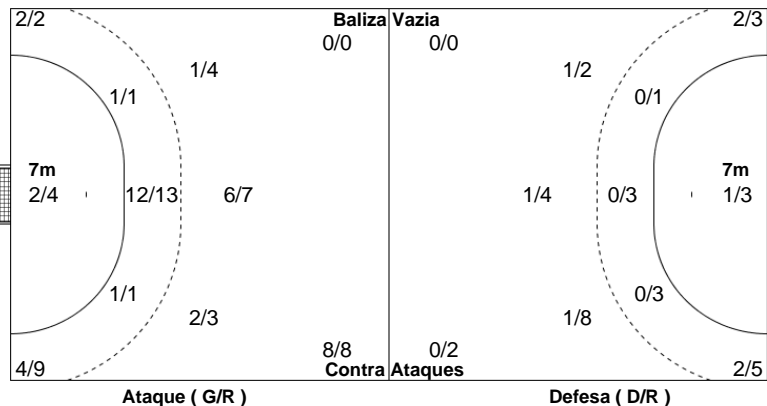

Campeonato Placard Andebol 1

PO.01 - 2020/21

CAMPEONATO

PLACARD

ANDEBOL 1

Estatística Equipa Jogo Nº 44

DOM 04 OUT 2020
15:00

ESC. BARTOLOMEU PERESTRELO

31 - 24

(14 - 12) (17 - 12)

Árbitros
Fernando Costa
Diogo Teixeira

AM MADEIRA AND SAD

Jogadores		Remates								Ataque		Defesa		Disciplina			
Nº	Nome	G/R	%	6m	Ponta	9m	7m	CA	BV	AS	FT	RB	BL	AM	2'	CV	CA
5	Joao Freitas																
8	Joao Martins										1						
9	Joao Nobrega																
14	Daniel Santos	1/2	50			0/1		1/1			1						
15	Martim Ferraz														1		
16	Radule Radulovic																
18	Nuno Silva	2/4	50	2/2		0/2				2	1	1	1	1	1		
19	Igor Martins	1/1	100					1/1									
21	Elias Antonio	6/9	66	1/1		3/7		2/2			2		2		1		
23	Nuno Reis	2/3	66		1/2			1/1									
26	Joao Miranda	4/8	50		3/8			1/1		1							
30	Elledy Semedo	6/7	85	1/1		4/5		1/2			1						
31	Pedro Peneda	4/7	57	1/1	0/1	1/2	2/4			1	3		2				
33	Joao Gomes	1/2	50	1/2													
44	Eldin Vrazalica	4/4	100	3/4				1/1					1				
96	Hugo Freitas																
	Banco / Equipa																
Totais		31/47	65	9/11	4/11	8/17	2/4	8/9	0/0	4	9	1	6	1	3		

Guarda-Redes		Rem. Total			Rem. 6m		Rem. Ponta		Rem. 9m		Rem. 7m		Contra-Ataque	
Nº	Nome	D/R	%	P & F	D/R	%	D/R	%	D/R	%	D/R	%	D/R	%
16	Radule Radulovic	5/19	26	0	0/3	0	3/5	60	1/8	12	1/2	50	0/1	0
96	Hugo Freitas	3/13	23	0	0/3	0	1/2	50	2/6	33	0/1	0	0/1	0
Totais		8/32	25	0	0/6	0	4/7	57	3/14	21	1/3	33	0/2	0

	Golos	Defesas	Falhados	Blocos	Total	%
Rem. 6m	9				11	81
Rem. Ponta	4				11	36
Rem. 9m	8				17	47
Rem. 7m	2				4	50
Contra-Ataques	8				9	88
Baliza Vazia						
Totais	31				52	59

Legenda

CA	Contra-Ataque	BV	Baliza Vazia	AS	Assistência	FT	Falha Técnica	RB	Roubo Bola	%	Eficácia
BL	Bloco	AM	Cartão Amarelo	2'	Suspensão	CV	Cartão Vermelho	CA	Cartão Azul	G/R	Golos/Remates
										D/R	Defesas/Remates