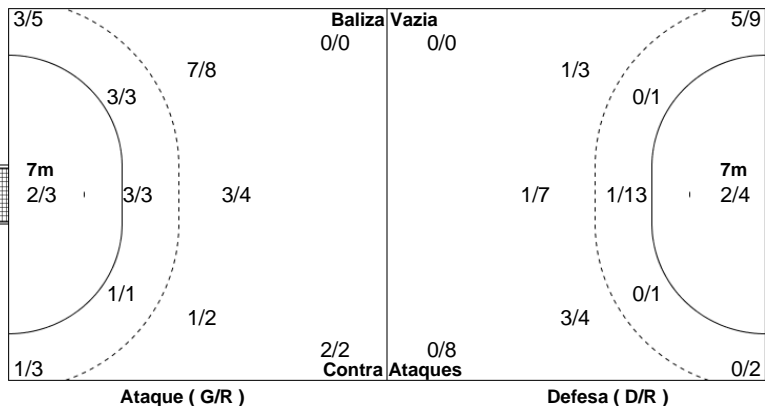

Campeonato Placard Andebol 1

PO.01 - 2020/21

CAMPEONATO
PLACARD
ANDEBOL 1

Estatística Equipa
Jogo Nº 44

DOM 04 OUT 2020
15:00

ESC. BARTOLOMEU PERESTRELO

31 - 24
(14 - 12) (17 - 12)

Árbitros
Fernando Costa
Diogo Teixeira

AD SANJOANENSE / DELBA

Jogadores		Remates								Ataque		Defesa		Disciplina			
Nº	Nome	G/R	%	6m	Ponta	9m	7m	CA	BV	AS	FT	RB	BL	AM	2'	CV	CA
3	Guilherme Novo													1			
5	Francisco Silva	1/1	100				1/1				2						
10	Miguel Cortinhas	3/4	75	1/1	1/2			1/1		1	2						
11	Lourenco Santos	5/9	55			4/7	1/2			1	2						
13	Danilo Souza	1/2	50			1/2					2	1					
16	Lucas Santana																
17	Bruno Castro	3/5	60	1/1	0/1	1/1		1/2			3						
19	Tiago Antunes	1/1	100			1/1									1		
24	Bruno Pinho	0/2	0		0/2												
26	David Ferreira																
31	Jefferson Bastos	2/2	100	2/3													
34	Anderson Silva	0/1	0			0/2							1				
57	Vinicios Carvalho	6/7	85	2/3		4/5											
77	Ricardo Pinho	2/5	40		2/5												
	Banco / Equipa																
Totais		24/39	61	6/8	3/10	11/18	2/3	2/3	0/0	2	11	1	1	1	1		

Guarda-Redes		Rem. Total			Rem. 6m		Rem. Ponta		Rem. 9m		Rem. 7m		Contra-Ataque	
Nº	Nome	D/R	%	P & F	D/R	%	D/R	%	D/R	%	D/R	%	D/R	%
16	Lucas Santana	9/28	32	0	1/6	16	2/6	33	5/10	50	1/2	50	0/4	0
26	David Ferreira	4/16	25	0	0/4	0	3/3	100	0/3	0	1/2	50	0/4	0
Totais		13/44	29	0	1/10	10	5/9	55	5/13	38	2/4	50	0/8	0

	Golos	Defesas	Falhados	Blocos	Total	%
Rem. 6m	6				8	75
Rem. Ponta	3				10	30
Rem. 9m	11				18	61
Rem. 7m	2				3	66
Contra-Ataques	2				3	66
Baliza Vazia						
Totais	24				42	57

Legenda							%	Eficácia			
CA	Contra-Ataque	BV	Baliza Vazia	AS	Assistência	FT	Falha Técnica	RB	Roubo Bola	G/R	Golos/Remates
BL	Bloco	AM	Cartão Amarelo	2'	Suspensão	CV	Cartão Vermelho	CA	Cartão Azul	D/R	Defesas/Remates