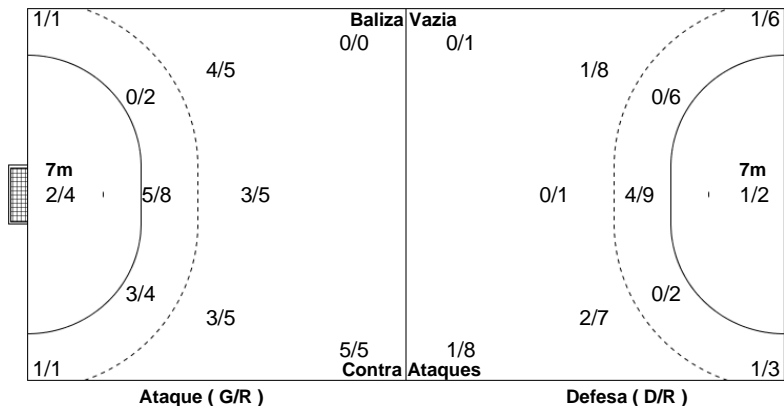

Campeonato Placard Andebol 1

PO.01 - 2020/21

CAMPEONATO

PLACARD

ANDEBOL 1

Estatística Equipa

Jogo Nº 42

SÁB 03 OUT 2020

21:30

DRAGÃO ARENA

23 - 35

(12 - 17) (11 - 18)

Árbitros
Flavia Santos
Sara Pinto

PÓVOA AC / BODEGÃO / CCR

Jogadores		Remates								Ataque		Defesa		Disciplina			
Nº	Nome	G/R	%	6m	Ponta	9m	7m	CA	BV	AS	FT	RB	BL	AM	2'	CV	CA
1	Alexandre Magalhaes																
4	Vasco Areias	1/2	50			1/1			0/1								
5	Manuel Sousa	1/2	50			0/1	1/1				1						
6	Tiago Rodrigues	2/5	40	1/1		0/3		1/1									
10	Andre Caldas																
13	Pedro Cruz	3/5	60		1/1	1/1	0/1	1/1									
16	Humberto Gomes							0/1			1						
17	Rui Lourenco	2/3	66		1/1		1/2										
18	Joao Santos	1/1	100	1/1										1	3		
23	Jose Rolo	5/7	71	0/1		4/5		1/1		1	2						
25	Rares Fodorean	6/11	54	0/1		4/8		2/2			2			1			
29	Alan Silva	0/3	0			0/2					1						
65	Antonio Ventura	0/2	0	0/1		0/2					3						
72	Roberto Ferreira	0/1	0	0/1											1		
73	Tiago Teixeira																
77	Manuel Lima	2/4	50	2/4													
	Banco / Equipa																
	Totais	23/46	50	4/10	2/2	10/23	2/4	5/6	0/1	1	10			2	4		

Guarda-Redes		Rem. Total			Rem. 6m		Rem. Ponta		Rem. 9m		Rem. 7m		Contra-Ataque	
Nº	Nome	D/R	%	P & F	D/R	%	D/R	%	D/R	%	D/R	%	D/R	%
1	Alexandre Magalhaes	1/9	11	0	1/1	100	0/1	0	0/4	0			0/3	0
16	Humberto Gomes	9/36	25	0	2/9	22	2/7	28	3/12	25	1/2	50	1/5	20
	Totais	10/45	22	0	3/10	30	2/8	25	3/16	18	1/2	50	1/8	12

	Golos	Defesas	Falhados	Blocos	Total	%
Rem. 6m	4				10	40
Rem. Ponta	2				2	100
Rem. 9m	10				23	43
Rem. 7m	2				4	50
Contra-Ataques	5				6	83
Baliza Vazia					1	
Totais	23				46	50

Legenda							%	Eficácia			
CA	Contra-Ataque	BV	Baliza Vazia	AS	Assistência	FT	Falha Técnica	RB	Roubo Bola	G/R	Golos/Remates
BL	Bloco	AM	Cartão Amarelo	2'	Suspensão	CV	Cartão Vermelho	CA	Cartão Azul	D/R	Defesas/Remates