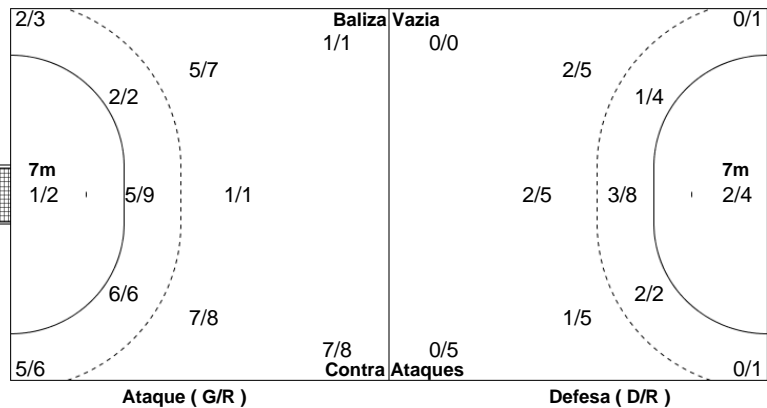

Campeonato Placard Andebol 1

PO.01 - 2020/21

CAMPEONATO

PLACARD

ANDEBOL 1

Estatística Equipa
Jogo Nº 42

SÁB 03 OUT 2020

21:30

DRAGÃO ARENA

23 - 35
(12 - 17) (11 - 18)

Árbitros
Flavia Santos
Sara Pinto

FC PORTO

Jogadores		Remates								Ataque		Defesa		Disciplina			
Nº	Nome	G/R	%	6m	Ponta	9m	7m	CA	BV	AS	FT	RB	BL	AM	2'	CV	CA
1	Alfredo Bravo																
4	Victor Alvarez	1/3	33	1/2	0/1												
9	Manuel Spath	1/1	100	1/1									1	1	1		
10	Miguel Martins	1/1	100	1/1													
11	Djibril Mbengue	3/7	42			3/7				1	1				2		
16	Nikola Mitrevski	0/1	0						0/1								
19	Ivan Sliskovic	1/1	100						1/1								
20	Tiago Sousa	0/1	0	0/1							1						
21	Leonel Fernandes	4/5	80		2/2			2/3									
23	Diogo Branquinho	6/6	100		2/2		1/1	3/3			1						
24	Diogo Silva	2/3	66			2/3				2							
25	Antonio Areia	2/5	40	0/1	0/1		0/1	2/2									
27	Andre Gomes	4/7	57	0/1		4/6				2							
29	Miguel Alves	1/1	100		1/1										1		
79	Martim Costa	3/4	75	2/2		1/2				2							
88	Fabio Magalhaes	6/9	66	2/3	1/1	3/4		0/1		2	4						
Banco / Equipa																	
Totais		35/55	63	7/12	6/8	13/22	1/2	7/9	1/2	9	7		1	1	4		

Guarda-Redes		Rem. Total			Rem. 6m		Rem. Ponta		Rem. 9m		Rem. 7m		Contra-Ataque	
Nº	Nome	D/R	%	P & F	D/R	%	D/R	%	D/R	%	D/R	%	D/R	%
16	Nikola Mitrevski	14/37	37	0	6/10	60	0/2	0	5/15	33	2/4	50	0/5	0
Totais		14/37	37	0	6/10	60	0/2	0	5/15	33	2/4	50	0/5	0

	Golos	Defesas	Falhados	Blocos	Total	%
Rem. 6m	7				12	58
Rem. Ponta	6				8	75
Rem. 9m	13				22	59
Rem. 7m	1				2	50
Contra-Ataques	7				9	77
Baliza Vazia	1				2	50
Totais	35				55	63

Legenda							%	Eficácia			
CA	Contra-Ataque	BV	Baliza Vazia	AS	Assistência	FT	Falha Técnica	RB	Roubo Bola	G/R	Golos/Remates
BL	Bloco	AM	Cartão Amarelo	2'	Suspensão	CV	Cartão Vermelho	CA	Cartão Azul	D/R	Defesas/Remates