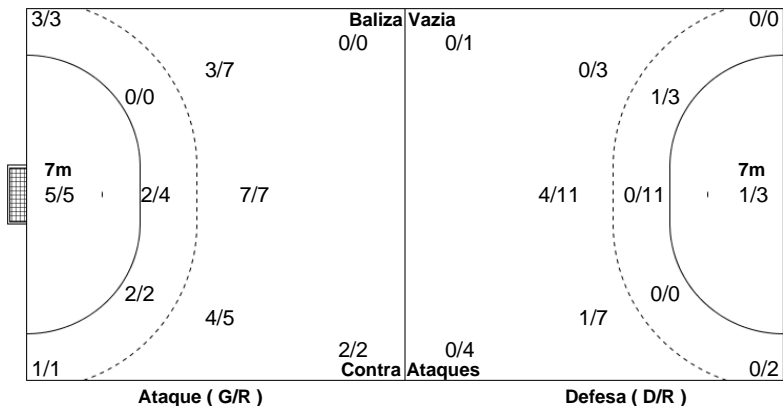

Campeonato Placard Andebol 1

PO.01 - 2020/21

CAMPEONATO

PLACARD

ANDEBOL 1

Estatística Equipa
Jogo Nº 40

SÁB 03 OUT 2020

17:00

MUN. MAIA

27 - 34
(14 - 21) (13 - 13)

Árbitros
Daniel Martins
Roberto Martins

ADA MAIA / ISMAI

Jogadores		Remates								Ataque		Defesa		Disciplina			
Nº	Nome	G/R	%	6m	Ponta	9m	7m	CA	BV	AS	FT	RB	BL	AM	2'	CV	CA
1	Joao Edra																
4	Afonso Lima	4/9	44	1/3		0/4	3/3			2	3						
5	Manuel Lima	6/8	75	2/2		4/6				3	1						
8	Goncalo Meireles	1/1	100		1/1					1					1		
12	Diogo Ribeiro																
15	Tomas Barbosa	4/4	100		2/2		2/2			1					1		
17	Joao Furtado	4/5	80			4/7				2	2						
19	Joao Carvalho																
21	Nuno Fernandes																
23	Gustavo Marques	1/2	50		1/2						1			1			
24	Hugo Santos	3/4	75	1/2				2/2		2					1		
27	Hugo Rosario																
29	Tiago Magalhaes	2/2	100			2/3									1		
36	Francisco Oliveira	0/1	0						0/1								
37	Pedro Vieira										1				1		
38	Miguel Vieira	2/6	33			2/6											
	Banco / Equipa																
	Totais	27/42	64	4/7	4/5	12/26	5/5	2/2	0/1	11	8			1	5		

Guarda-Redes		Rem. Total			Rem. 6m		Rem. Ponta		Rem. 9m		Rem. 7m		Contra-Ataque	
Nº	Nome	D/R	%	P & F	D/R	%	D/R	%	D/R	%	D/R	%	D/R	%
1	Joao Edra	3/9	33	0	0/1	0			3/6	50			0/2	0
12	Diogo Ribeiro	1/15	6	0	1/5	20	0/1	0	0/7	0	0/1	0	0/1	0
36	Francisco Oliveira	3/16	18	0	0/6	0	0/1	0	2/6	33	1/2	50	0/1	0
	Totais	7/40	17	0	1/12	8	0/2	0	5/19	26	1/3	33	0/4	0

	Golos	Defesas	Falhados	Blocos	Total	%
Rem. 6m	4				7	57
Rem. Ponta	4				5	80
Rem. 9m	12				26	46
Rem. 7m	5				5	100
Contra-Ataques	2				2	100
Baliza Vazia					1	
Totais	27				46	58

Legenda							%	Eficácia			
CA	Contra-Ataque	BV	Baliza Vazia	AS	Assistência	FT	Falha Técnica	RB	Roubo Bola	G/R	Golos/Remates
BL	Bloco	AM	Cartão Amarelo	2'	Suspensão	CV	Cartão Vermelho	CA	Cartão Azul	D/R	Defesas/Remates