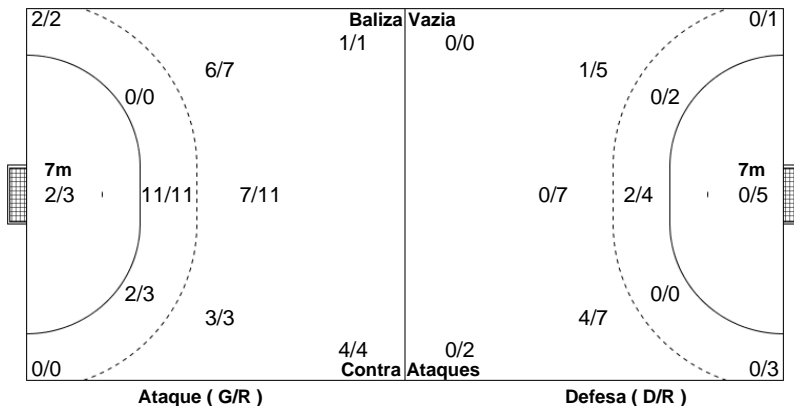

Campeonato Placard Andebol 1

PO.01 - 2020/21

CAMPEONATO

PLACARD

ANDEBOL 1

Estatística Equipa Jogo Nº 40

SÁB 03 OUT 2020

17:00

MUN. MAIA

27 - 34

(14 - 21) (13 - 13)

Árbitros
Daniel Martins
Roberto Martins

SPORTING CP

Jogadores		Remates								Ataque		Defesa		Disciplina			
Nº	Nome	G/R	%	6m	Ponta	9m	7m	CA	BV	AS	FT	RB	BL	AM	2'	CV	CA
2	Pedro Valdes	9/12	75	3/3		6/9				1		1	2		1		
8	Theo Clarac	5/6	83	4/5				1/1			1						
11	Carlos Pasarin	3/3	100	2/2				1/1		1	2						
13	Frankis Marzo	6/6	100			5/5		1/1		1			1				
14	Dmytro Doroshchuk																
22	Francisco Tavares	3/3	100	1/1	1/1		1/1				2						
23	Salvador	1/3	33			1/3				1	1						
24	Manuel Gaspar	1/1	100						1/1								
27	Duarte Seixas																
28	Fred Bingo	1/1	100			1/1											
33	Jens Schongarth	1/2	50			1/2				1					1		
34	Nuno Roque	1/1	100	1/1						1							
45	Darko Dukic	3/5	60		1/2	0/1	1/2	1/1			4						
72	Joel Ribeiro																
86	Matevz Skok																
	Banco / Equipa																
	Totais	34/43	79	11/12	2/3	14/21	2/3	4/4	1/1	6	10	1	3		2		

Guarda-Redes		Rem. Total			Rem. 6m		Rem. Ponta		Rem. 9m		Rem. 7m		Contra-Ataque	
Nº	Nome	D/R	%	P & F	D/R	%	D/R	%	D/R	%	D/R	%	D/R	%
24	Manuel Gaspar	6/23	26	0	1/4	25	0/3	0	5/12	41	0/3	0	0/1	0
86	Matevz Skok	1/11	9	0	1/2	50	0/1	0	0/5	0	0/2	0	0/1	0
	Totais	7/34	20	0	2/6	33	0/4	0	5/17	29	0/5	0	0/2	0

	Golos	Defesas	Falhados	Blocos	Total	%
Rem. 6m	11				12	91
Rem. Ponta	2				3	66
Rem. 9m	14				21	66
Rem. 7m	2				3	66
Contra-Ataques	4				4	100
Baliza Vazia	1				1	100
Totais	34				44	77

Legenda							%	Eficácia			
CA	Contra-Ataque	BV	Baliza Vazia	AS	Assistência	FT	Falha Técnica	RB	Roubo Bola	G/R	Golos/Remates
BL	Bloco	AM	Cartão Amarelo	2'	Suspensão	CV	Cartão Vermelho	CA	Cartão Azul	D/R	Defesas/Remates