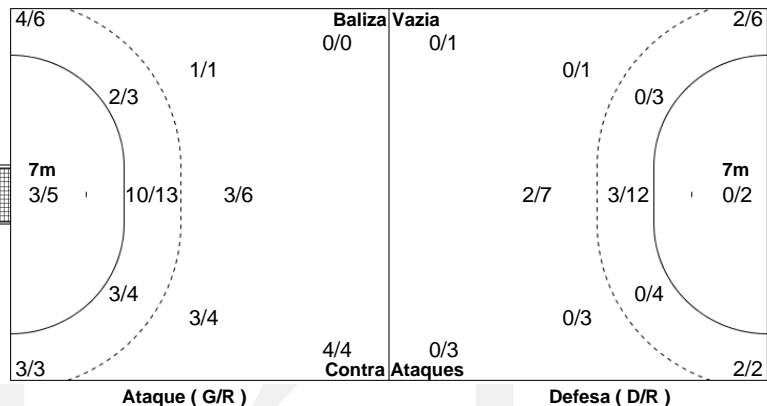

Campeonato Placard Andebol 1

PO.01 - 2020/21

CAMPEONATO

PLACARD

ANDEBOL 1

Estatística Equipa
Jogo Nº 36

QUI 19 NOV 2020
21:30
PAV. ACÁCIO ROSA

32 - 32
(18 - 14) (14 - 18)

Árbitros
Andre Gameiro
Renato Marques

AM MADEIRA AND SAD

Jogadores		Remates								Ataque		Defesa		Disciplina			
Nº	Nome	G/R	%	6m	Ponta	9m	7m	CA	BV	AS	FT	RB	BL	AM	2'	CV	CA
5	Joao Freitas																
16	Radule Radulovic																
18	Nuno Silva	0/3	0	0/2		0/2				2			2				
19	Igor Martins																
21	Elias Antonio	3/5	60	2/3		1/2					1				2		
23	Nuno Reis	8/12	66	0/1	4/6		1/2	3/3									
26	Joao Miranda	2/3	66		2/3									1			
30	Elledy Semedo	9/13	69	3/3	0/1	4/7	2/3	0/1			1						
31	Pedro Peneda	3/6	50	0/2		2/5	0/1	1/1		6	4						
33	Joao Gomes	1/1	100	1/1											1		
44	Eldin Vrazalica	6/6	100	6/9							1		1				
97	Hugo Freitas														1		
	Banco / Equipa																
	Totais	32/49	65	12/21	6/10	7/16	3/6	4/5	0/0	8	7		3	1	4		

Guarda-Redes		Rem. Total			Rem. 6m		Rem. Ponta		Rem. 9m		Rem. 7m		Contra-Ataque	
Nº	Nome	D/R	%	P & F	D/R	%	D/R	%	D/R	%	D/R	%	D/R	%
16	Radule Radulovic	4/26	15	0	2/15	13	2/3	66	0/7	0	0/1	0		
97	Hugo Freitas	5/14	35	0	1/3	33	2/4	50	2/3	66	0/1	0	0/3	0
	Totais	9/40	22	0	3/18	16	4/7	57	2/10	20	0/2	0	0/3	0

	Golos	Defesas	Falhados	Blocos	Total	%
Rem. 6m	12				21	57
Rem. Ponta	6				10	60
Rem. 9m	7				16	43
Rem. 7m	3				6	50
Contra-Ataques	4				5	80
Baliza Vazia						
Totais	32				58	55

Legenda								%	Eficácia	
CA	Contra-Ataque	BV	Baliza Vazia	AS	Assistência	FT	Falha Técnica	RB	Roubo Bola	
BL	Bloco	AM	Cartão Amarelo	2'	Suspensão	CV	Cartão Vermelho	CA	Cartão Azul	
									G/R	Golos/Remates
									D/R	Defesas/Remates