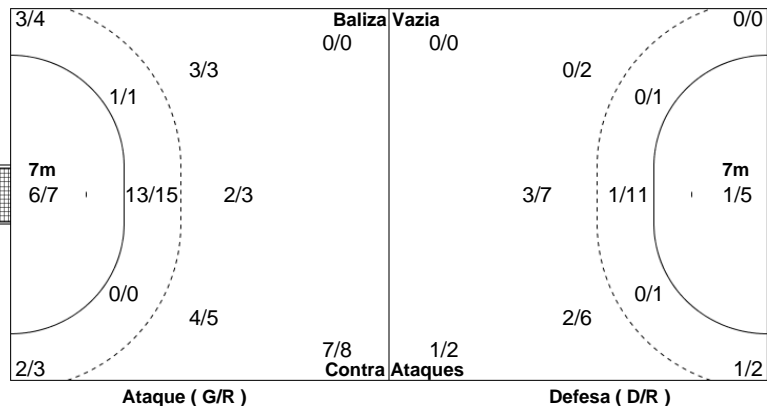

Campeonato Placard Andebol 1

PO.01 - 2020/21

CAMPEONATO

PLACARD

ANDEBOL 1

Estatística Equipa Jogo Nº 33

SÁB 26 SET 2020

18:00

DRAGÃO ARENA

34 - 27

(17 - 14) (17 - 13)

Árbitros
Fernando Costa
Diogo Teixeira

FC PORTO

Jogadores		Remates								Ataque		Defesa		Disciplina			
Nº	Nome	G/R	%	6m	Ponta	9m	7m	CA	BV	AS	FT	RB	BL	AM	2'	CV	CA
1	Alfredo Bravo																
4	Victor Alvarez	5/5	100	4/5				1/1			1						
10	Miguel Martins																
11	Djibril Mbengue	2/3	66	0/1		2/3				1							
15	Daymaro Salina	4/6	66	3/7				1/1			2						
19	Ivan Sliskovic	0/3	0	0/1		0/3		0/1		1	2						
20	Tiago Sousa	1/1	100	1/1		0/1								1	1		
21	Leonel Fernandes	2/3	66		1/2			1/1		1							
23	Diogo Branquinho	3/5	60		0/4		1/2	2/2			2						
24	Diogo Silva	2/5	40	1/2		1/5					1						
25	Antonio Areia	6/8	75		1/3		3/3	2/2		1							
27	Andre Gomes	1/2	50			1/2				2							
29	Miguel Alves	3/3	100		1/1		2/2										
33	Diogo Marques																
79	Martim Costa	5/5	100	1/4		4/6					2						
88	Fabio Magalhaes	0/1	0			0/1											
	Banco / Equipa																
	Totais	34/50	68	10/21	3/10	8/21	6/7	7/8	0/0	6	10			1	1		

Guarda-Redes		Rem. Total			Rem. 6m		Rem. Ponta		Rem. 9m		Rem. 7m		Contra-Ataque	
Nº	Nome	D/R	%	P & F	D/R	%	D/R	%	D/R	%	D/R	%	D/R	%
1	Alfredo Bravo	4/18	22	0	0/5	0	0/1	0	3/9	33	1/3	33		
33	Diogo Marques	4/17	23	0	0/6	0	1/1	100	2/6	33	0/2	0	1/2	50
	Totais	8/35	22	0	0/11	0	1/2	50	5/15	33	1/5	20	1/2	50

	Golos	Defesas	Falhados	Blocos	Total	%
Rem. 6m	10				21	47
Rem. Ponta	3				10	30
Rem. 9m	8				21	38
Rem. 7m	6				7	85
Contra-Ataques	7				8	87
Baliza Vazia						
Totais	34				67	50

Legenda							%	Eficácia			
CA	Contra-Ataque	BV	Baliza Vazia	AS	Assistência	FT	Falha Técnica	RB	Roubo Bola	G/R	Golos/Remates
BL	Bloco	AM	Cartão Amarelo	2'	Suspensão	CV	Cartão Vermelho	CA	Cartão Azul	D/R	Defesas/Remates