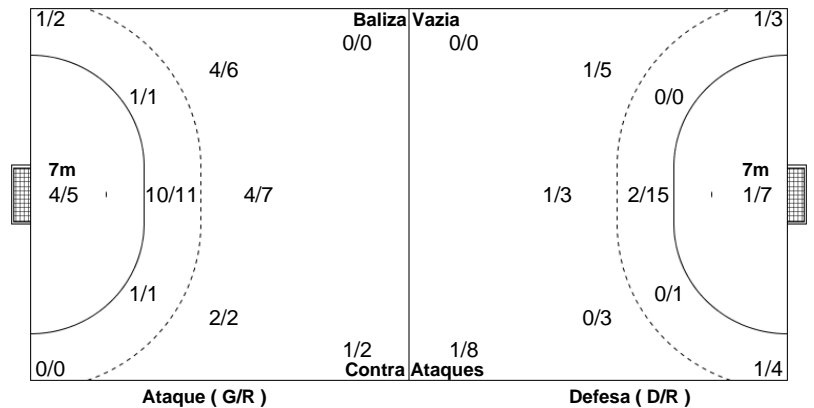

Campeonato Placard Andebol 1

PO.01 - 2020/21

CAMPEONATO
PLACARD
ANDEBOL 1

Estatística Equipa
Jogo Nº 33

SÁB 26 SET 2020
18:00
DRAGÃO ARENA

34 - 27
(17 - 14) (17 - 13)

Árbitros
Fernando Costa
Diogo Teixeira

ARTÍSTICA DE AVANCA / BIORIA

Jogadores		Remates								Ataque		Defesa		Disciplina			
Nº	Nome	G/R	%	6m	Ponta	9m	7m	CA	BV	AS	FT	RB	BL	AM	2'	CV	CA
1	Tiago Rocha																
3	Nuno Carvalho	5/5	100	5/6													
4	Francisco Silva																
5	Ciprian Popovici																
8	Maykol Adames	2/5	40	0/2		2/6											
9	Rui Ferreira	2/2	100	0/1			2/2				1						
10	Marco Duarte																
11	Filipe Morais	2/3	66				1/1	1/2									
12	Luis Silva																
15	Jenilson Monteiro	2/3	66	1/1	1/3						1				1		
17	Rafael Andrade	3/6	50	0/1		3/7				1	4						
18	Daniel Vieira										1		1		1		
20	Fabio Silva	4/5	80	4/6							1						
24	Petru Michnea	2/3	66			2/3				2							
30	Andre Sousa	3/5	60	1/2		1/3	1/2			1	3						
44	Gualther Furtado	2/5	40	0/1		2/6				2	2						
	Banco / Equipa																
	Totais	27/42	64	11/20	1/3	10/25	4/5	1/2	0/0	6	13		1		2		

Guarda-Redes		Rem. Total			Rem. 6m		Rem. Ponta		Rem. 9m		Rem. 7m		Contra-Ataque	
Nº	Nome	D/R	%	P & F	D/R	%	D/R	%	D/R	%	D/R	%	D/R	%
1	Tiago Rocha	1/9	11	0	1/2	50	0/1	0	0/2	0	0/3	0	0/1	0
12	Luis Silva	6/32	18	0	1/10	10	2/4	50	1/7	14	1/4	25	1/7	14
	Totais	7/41	17	0	2/12	16	2/5	40	1/9	11	1/7	14	1/8	12

	Golos	Defesas	Falhados	Blocos	Total	%
Rem. 6m	11				20	55
Rem. Ponta	1				3	33
Rem. 9m	10				25	40
Rem. 7m	4				5	80
Contra-Ataques	1				2	50
Baliza Vazia						
Totais	27				55	49

Legenda							%	Eficácia			
CA	Contra-Ataque	BV	Baliza Vazia	AS	Assistência	FT	Falha Técnica	RB	Roubo Bola	G/R	Golos/Remates
BL	Bloco	AM	Cartão Amarelo	2'	Suspensão	CV	Cartão Vermelho	CA	Cartão Azul	D/R	Defesas/Remates