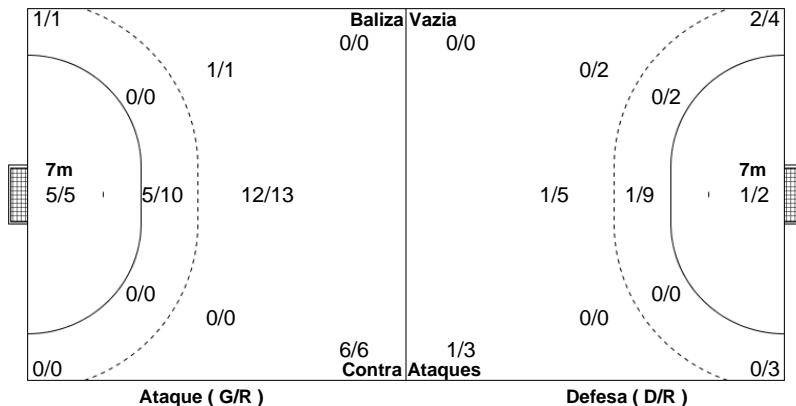

Campeonato Placard Andebol 1

PO.01 - 2020/21

CAMPEONATO

PLACARD

ANDEBOL 1

Estatística Equipa Jogo Nº 32

SÁB 26 SET 2020

21:00

DESP. HORTA

25 - 22

(12 - 12) (13 - 10)

Árbitros

Vania Sa

Marta Sa

SC HORTA / TRVPRO

Jogadores		Remates								Ataque		Defesa		Disciplina			
Nº	Nome	G/R	%	6m	Ponta	9m	7m	CA	BV	AS	FT	RB	BL	AM	2'	CV	CA
9	Spasoje Gacevic	2/4	50	1/3		1/1				3				1	1		
10	Miguel Gomes	7/11	63	2/5		0/2	4/4	1/1		1	3						
13	Miguel Bagaco	1/1	100			1/1											
16	Andre Lourenco																
17	Guilherme Bettencourt																
18	Sebastian Montecinos	1/1	100		1/1					1							
19	Tiago Pinto										1						
20	Bruno Landim	5/10	50	1/6		2/3	1/1	1/1		5	1				1		
22	Miguel Duarte																
23	Diogo Coelho	1/1	100					1/1			1						
31	Haris Pleh																
44	Antonio Vozila	2/2	100					2/2									
71	Jose Silva	4/5	80			2/3		1/2			2				1		
80	Gustavo Daniel	2/3	66	0/1		2/2				1							
99	Vasco Medeiros																
	Banco / Equipa																
	Totais	25/38	65	4/15	1/1	8/12	5/5	6/7	0/0	11	8			1	3		

Guarda-Redes		Rem. Total			Rem. 6m		Rem. Ponta		Rem. 9m		Rem. 7m		Contra-Ataque	
Nº	Nome	D/R	%	P & F	D/R	%	D/R	%	D/R	%	D/R	%	D/R	%
16	Andre Lourenco	0/5	0	0	0/1	0	0/1	0	0/2	0			0/1	0
31	Haris Pleh	5/22	22	0	1/10	10	2/5	40	0/3	0	1/2	50	1/2	50
	Totais	5/27	18	0	1/11	9	2/6	33	0/5	0	1/2	50	1/3	33

	Golos	Defesas	Falhados	Blocos	Total	%
Rem. 6m	4				15	26
Rem. Ponta	1				1	100
Rem. 9m	8				12	66
Rem. 7m	5				5	100
Contra-Ataques	6				7	85
Baliza Vazia						
Totais	24				40	60

Legenda							%	Eficácia			
CA	Contra-Ataque	BV	Baliza Vazia	AS	Assistência	FT	Falha Técnica	RB	Roubo Bola	G/R	Golos/Remates
BL	Bloco	AM	Cartão Amarelo	2'	Suspensão	CV	Cartão Vermelho	CA	Cartão Azul	D/R	Defesas/Remates