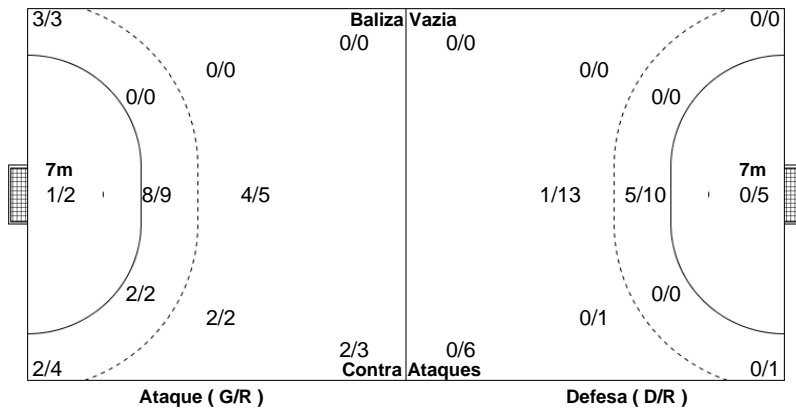

Campeonato Placard Andebol 1

PO.01 - 2020/21

CAMPEONATO

PLACARD

ANDEBOL 1

Estatística Equipa
Jogo Nº 32

SÁB 26 SET 2020

21:00

DESP. HORTA

25 - 22
(12 - 12) (13 - 10)

Árbitros

Vania Sa

Marta Sa

ADA MAIA / ISMAI

Jogadores		Remates								Ataque		Defesa		Disciplina			
Nº	Nome	G/R	%	6m	Ponta	9m	7m	CA	BV	AS	FT	RB	BL	AM	2'	CV	CA
1	Joao Edra																
4	Afonso Lima	0/1	0	0/1						1	1						
5	Manuel Lima	1/2	50	1/1		0/1											
8	Goncalo Meireles	3/4	75		1/2			2/2			1						
12	Diogo Ribeiro																
17	Joao Furtado	4/6	66	3/4		1/1		0/1		1					1		
18	Antonio Almeida	2/2	100	0/1	2/2						1						
19	Joao Carvalho	3/3	100	2/2	0/1	1/1				4	1						
21	Nuno Fernandes										1						
23	Gustavo Marques	1/2	50		1/2												
24	Hugo Santos	3/5	60	1/1	0/1	1/1	1/2				1						
27	Hugo Rosario	1/1	100			1/1					1				1		
29	Tiago Magalhaes													1			
36	Francisco Oliveira																
37	Pedro Vieira	1/1	100	1/1							1				1		
38	Miguel Vieira	3/3	100	2/2		1/1					1						
	Banco / Equipa																
Totais		22/30	73	10/13	4/8	5/6	1/2	2/3	0/0	6	9			1	3		

Guarda-Redes		Rem. Total			Rem. 6m		Rem. Ponta		Rem. 9m		Rem. 7m		Contra-Ataque	
Nº	Nome	D/R	%	P & F	D/R	%	D/R	%	D/R	%	D/R	%	D/R	%
12	Diogo Ribeiro	3/16	18	0	3/5	60			0/5	0	0/1	0	0/4	0
36	Francisco Oliveira	3/15	20	0	2/4	50	0/1	0	1/4	25	0/4	0	0/2	0
Totais		6/31	19	0	5/9	55	0/1	0	1/9	11	0/5	0	0/6	0

	Golos	Defesas	Falhados	Blocos	Total	%
Rem. 6m	10				13	76
Rem. Ponta	4				8	50
Rem. 9m	5				6	83
Rem. 7m	1				2	50
Contra-Ataques	2				3	66
Baliza Vazia						
Totais	22				32	68

Legenda

CA Contra-Ataque

BV Baliza Vazia

AS Assistência

FT Falha Técnica

RB Roubo Bola

% Eficácia

BL Bloco

AM Cartão Amarelo

2' Suspensão

CV Cartão Vermelho

CA Cartão Azul

G/R Golos/Remates

D/R Defesas/Remates