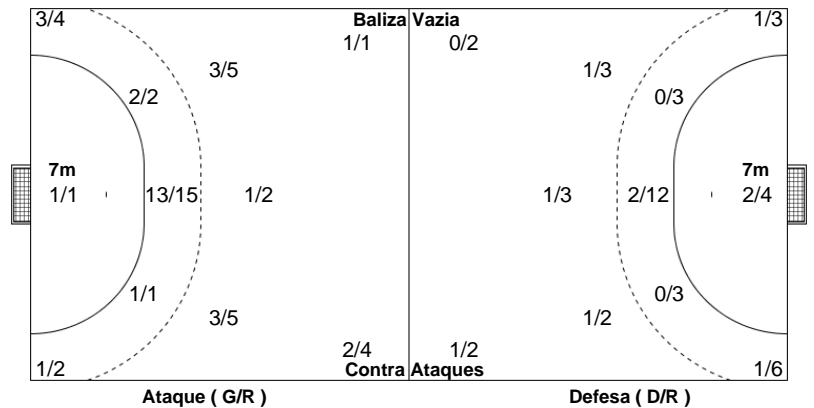

Campeonato Placard Andebol 1

PO.01 - 2020/21

CAMPEONATO
PLACARD
ANDEBOL 1

Estatística Equipa
Jogo Nº 31

SÁB 26 SET 2020
19:00
PAV. JOÃO ROCHA

32 - 29
(14 - 13) (18 - 16)

Árbitros
Tiago Correia
Joao Aranha

ABC / UMINHO

Jogadores		Remates								Ataque		Defesa		Disciplina			
Nº	Nome	G/R	%	6m	Ponta	9m	7m	CA	BV	AS	FT	RB	BL	AM	2'	CV	CA
2	Sebastian Gutierrez	2/4	50		1/2		1/1	0/2							1		
6	Diogo Silva																
7	Feliciano Couveiro																
8	Goncalo Guimaraes																
9	Joao Peixoto	1/1	100					1/1							1		
10	Predrag Rodic	3/6	50			3/8				2	2			1	2		
11	Arsenashvili Erekle	8/8	100	8/8													
16	Carlos Oliveira																
19	Andre Jose	6/11	54	4/9		2/5				2	5				1		
23	Rui Baptista	3/4	75	1/1		1/2			1/1	2	1						
27	Hugo Manso																
45	Tomas Teles																
54	Pedro Castro	0/1	0					0/1									
73	Andre Rei	2/5	40		2/5					1							
77	Joao Fernandes	4/5	80	2/4		1/1		1/1		2	2						
78	Claudio Silva																
Banco / Equipa																	
Totais		29/45	64	15/22	3/7	7/16	1/1	2/5	1/1	9	10			1	5		

Guarda-Redes		Rem. Total			Rem. 6m		Rem. Ponta		Rem. 9m		Rem. 7m		Contra-Ataque	
Nº	Nome	D/R	%	P & F	D/R	%	D/R	%	D/R	%	D/R	%	D/R	%
78	Claudio Silva	10/42	23	0	2/17	11	2/9	22	3/8	37	2/4	50	1/2	50
Totais		10/42	23	0	2/17	11	2/9	22	3/8	37	2/4	50	1/2	50

	Golos	Defesas	Falhados	Blocos	Total	%
Rem. 6m	15				22	68
Rem. Ponta	3				7	42
Rem. 9m	7				16	43
Rem. 7m	1				1	100
Contra-Ataques	2				5	40
Baliza Vazia	1				1	100
Totais	29				52	55

Legenda							%	Eficácia			
CA	Contra-Ataque	BV	Baliza Vazia	AS	Assistência	FT	Falha Técnica	RB	Roubo Bola	G/R	Golos/Remates
BL	Bloco	AM	Cartão Amarelo	2'	Suspensão	CV	Cartão Vermelho	CA	Cartão Azul	D/R	Defesas/Remates