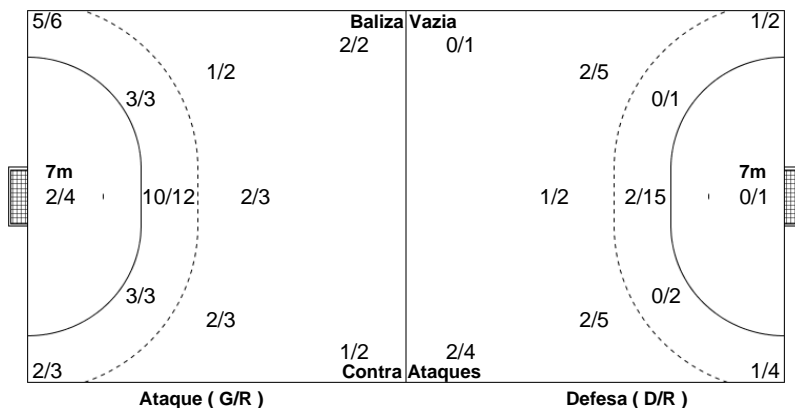

Campeonato Placard Andebol 1

PO.01 - 2020/21

CAMPEONATO

PLACARD

ANDEBOL 1

Estatística Equipa Jogo Nº 31

SÁB 26 SET 2020

19:00

PAV. JOÃO ROCHA

32 - 29

(14 - 13) (18 - 16)

Árbitros
Tiago Correia
Joao Aranha

SPORTING CP

Jogadores		Remates								Ataque		Defesa		Disciplina			
Nº	Nome	G/R	%	6m	Ponta	9m	7m	CA	BV	AS	FT	RB	BL	AM	2'	CV	CA
8	Theo Clarac	1/1	100	1/1													
11	Carlos Pasarin	5/8	62	3/5	1/1	0/1	0/1		1/1	2							
13	Frankis Marzo	8/10	80	5/5		3/4		0/1		1	1		1	1	2		
17	Tiago Rocha	1/3	33	1/3													
22	Francisco Tavares	2/3	66		0/2		2/2										
23	Salvador	3/5	60	1/1		2/3			0/1	3			1	1	1		
24	Manuel Gaspar																
27	Duarte Seixas																
28	Fred Bingo	0/2	0		0/3						1				1		
33	Jens Schongarth	0/3	0			0/3		0/1			1						
34	Nuno Roque	3/3	100	3/3						1	2						
45	Darko Dukic	7/8	87	1/1	5/5		0/1	1/1							1		
72	Joel Ribeiro	1/1	100	0/1	1/1						2						
77	Nilton Melo																
86	Matevz Skok	1/1	100						1/1								
	Banco / Equipa																
	Totais	32/48	66	15/20	7/12	5/11	2/4	1/3	2/3	7	7		2	2	5		

Guarda-Redes		Rem. Total			Rem. 6m		Rem. Ponta		Rem. 9m		Rem. 7m		Contra-Ataque	
Nº	Nome	D/R	%	P & F	D/R	%	D/R	%	D/R	%	D/R	%	D/R	%
24	Manuel Gaspar	2/15	13	0	1/7	14	0/3	0	1/4	25			0/1	0
86	Matevz Skok	7/23	30	0	1/10	10			4/8	50	0/1	0	2/3	66
	Totais	9/38	23	0	2/17	11	0/3	0	5/12	41	0/1	0	2/4	50

	Golos	Defesas	Falhados	Blocos	Total	%
Rem. 6m	15				20	75
Rem. Ponta	7				12	58
Rem. 9m	5				11	45
Rem. 7m	2				4	50
Contra-Ataques	1				3	33
Baliza Vazia	2				3	66
Totais	32				53	60

Legenda							%	Eficácia			
CA	Contra-Ataque	BV	Baliza Vazia	AS	Assistência	FT	Falha Técnica	RB	Roubo Bola	G/R	Golos/Remates
BL	Bloco	AM	Cartão Amarelo	2'	Suspensão	CV	Cartão Vermelho	CA	Cartão Azul	D/R	Defesas/Remates