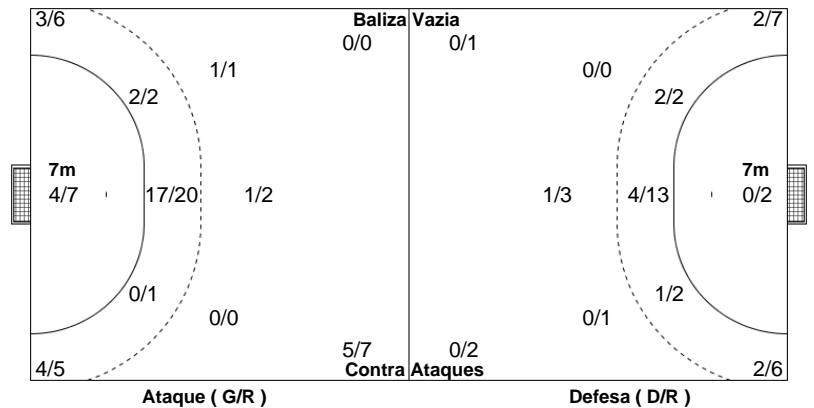

Campeonato Placard Andebol 1

PO.01 - 2020/21

CAMPEONATO
PLACARD
ANDEBOL 1

Estatística Equipa
Jogo Nº 30

SÁB 26 SET 2020
15:00
PAV. LUZ 2

32 - 25
(17 - 13) (15 - 12)

Árbitros
Eurico Nicolau
Ivan Cacador

SL BENFICA

Jogadores		Remates								Ataque		Defesa		Disciplina			
Nº	Nome	G/R	%	6m	Ponta	9m	7m	CA	BV	AS	FT	RB	BL	AM	2'	CV	CA
5	Gabriel Cavalcanti																
8	Joao Pais	6/8	75		4/5			2/3		1	1						
9	Arnau Barcelo	1/2	50	0/1		1/1				1	1			1	2	1	
10	Alix Zalamou	3/4	75	2/3				1/2		4	4			1			
11	Belone Moreira	5/7	71			1/1	4/6			3	2						
12	Pedro Tonicher																
13	Paulo Moreno	7/8	87	6/9				1/1			3				1		
14	Pedro Loureiro																
17	Guilherme Tavares																
19	Carlos Martins	0/2	0		0/2												
23	Ole Rahmel	3/6	50	0/1	3/4		0/1			1				1			
24	Lazar Kukic	4/6	66	4/4		0/1				2	1						
25	Sergey Ferrer																
41	Gustavo Capdeville																
50	Francisco Pereira	1/2	50		0/1			1/2			2				1		
95	Matic Suholeznik	2/3	66	2/3							1				1		
Banco / Equipa																	
Totais		32/48	66	14/21	7/12	2/3	4/7	5/8	0/0	12	15			3	5	1	

Guarda-Redes		Rem. Total			Rem. 6m		Rem. Ponta		Rem. 9m		Rem. 7m		Contra-Ataque	
Nº	Nome	D/R	%	P & F	D/R	%	D/R	%	D/R	%	D/R	%	D/R	%
41	Gustavo Capdeville	13/37	35	0	7/15	46	4/13	30	1/4	25	0/2	0	0/2	0
Totais		13/37	35	0	7/15	46	4/13	30	1/4	25	0/2	0	0/2	0

	Golos	Defesas	Falhados	Blocos	Total	%
Rem. 6m	14				21	66
Rem. Ponta	7				12	58
Rem. 9m	2				3	66
Rem. 7m	4				7	57
Contra-Ataques	5				8	62
Baliza Vazia						
Totais	32				51	62

Legenda							%	Eficácia			
CA	Contra-Ataque	BV	Baliza Vazia	AS	Assistência	FT	Falha Técnica	RB	Roubo Bola	G/R	Golos/Remates
BL	Bloco	AM	Cartão Amarelo	2'	Suspensão	CV	Cartão Vermelho	CA	Cartão Azul	D/R	Defesas/Remates