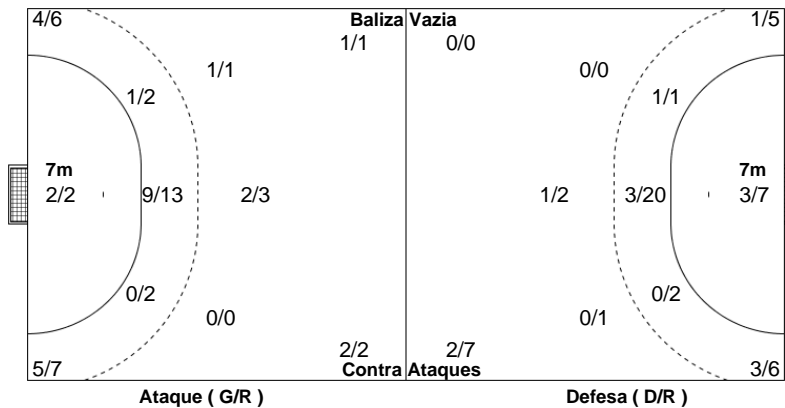

Campeonato Placard Andebol 1

PO.01 - 2020/21

CAMPEONATO
PLACARD
ANDEBOL 1

Estatística Equipa
Jogo Nº 30

SÁB 26 SET 2020
15:00
PAV. LUZ 2

32 - 25
(17 - 13) (15 - 12)

Árbitros
Eurico Nicolau
Ivan Cacador

FC GAIA / EMPRIL

Jogadores		Remates								Ataque		Defesa		Disciplina			
Nº	Nome	G/R	%	6m	Ponta	9m	7m	CA	BV	AS	FT	RB	BL	AM	2'	CV	CA
1	David Sousa																
3	Jose Pocas	3/4	75	0/1	3/3						1						
7	Miguel Pinto	1/2	50		0/2			1/1			1						
8	Mario Silva	5/7	71	1/4	1/1	3/3					6				1		
9	Pedro Carvalho	2/2	100		1/1			1/1						1			
10	Gustavo Oliveira	2/5	40	1/2	1/3	0/1					4				1		
13	Luis Carvalho	3/6	50	2/4	0/1		1/1				3						
14	Bernardo Pegas	1/2	50	0/2	1/1												
16	Manuel Borges																
18	Miguel Salgado	3/7	42	3/7													
20	Rui Rodrigues	1/1	100	1/1							1						
23	Tiago Costa	2/3	66			0/1	1/1		1/1								
24	Pedro Salvador	2/2	100		2/2						1						
48	Tiago Castro																
	Banco / Equipa																
	Totais	25/41	60	8/21	9/14	3/5	2/2	2/2	1/1		17			1	2		

Guarda-Redes		Rem. Total			Rem. 6m		Rem. Ponta		Rem. 9m		Rem. 7m		Contra-Ataque	
Nº	Nome	D/R	%	P & F	D/R	%	D/R	%	D/R	%	D/R	%	D/R	%
1	David Sousa	0/1	0	0							0/1	0		
16	Manuel Borges	14/45	31	0	3/17	17	4/11	36	1/3	33	3/6	50	2/7	28
	Totais	14/46	30	0	3/17	17	4/11	36	1/3	33	3/7	42	2/7	28

	Golos	Defesas	Falhados	Blocos	Total	%
Rem. 6m	8				21	38
Rem. Ponta	9				14	64
Rem. 9m	3				5	60
Rem. 7m	2				2	100
Contra-Ataques	2				2	100
Baliza Vazia	1				1	100
Totais	25				45	55

Legenda							%	Eficácia			
CA	Contra-Ataque	BV	Baliza Vazia	AS	Assistência	FT	Falha Técnica	RB	Roubo Bola	G/R	Golos/Remates
BL	Bloco	AM	Cartão Amarelo	2'	Suspensão	CV	Cartão Vermelho	CA	Cartão Azul	D/R	Defesas/Remates