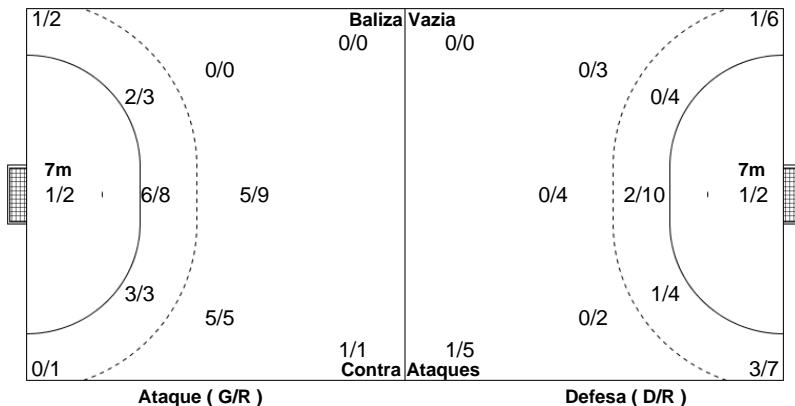

Campeonato Placard Andebol 1

PO.01 - 2020/21

CAMPEONATO

PLACARD

ANDEBOL 1

Estatística Equipa Jogo Nº 29

SÁB 26 SET 2020

18:00

PAV. ÁGUAS SANTAS

34 - 24

(16 - 10) (18 - 14)

Árbitros
Daniel Freitas
Cesar Carvalho

BOAVISTA FC

Jogadores		Remates								Ataque		Defesa		Disciplina			
Nº	Nome	G/R	%	6m	Ponta	9m	7m	CA	BV	AS	FT	RB	BL	AM	2'	CV	CA
1	Carlos Guimaraes																
8	Emilio Sagredo	5/9	55	2/3	1/2	2/3					2			1	1		
13	Tiago Ferreira	1/5	20			1/4					1				2		
15	Luis Fonseca																
16	Daniel Paiva																
20	Afonso Cavadas	0/3	0	0/1	0/1		0/1										
21	Dinis Mota	6/8	75	1/1		4/6					2						
23	Antonio Aparicio	6/10	60	3/5		2/4	1/1					1					
26	Francisco Lopes	3/4	75	3/4							1			1			
37	Henrique Figueiredo	0/1	0	0/1													
38	Miguel Costa	1/3	33	0/1	0/1	1/1					2				1		
40	Manuel Silva																
51	Joao Ribeiro	1/3	33		0/1	0/1		1/1							1		
71	Goncalo Coelho	1/1	100	1/1							2						
99	Sergio Morgado																
	Banco / Equipa																
	Totais	24/47	51	10/17	1/5	10/19	1/2	1/1	0/0		10	1		2	5		

Guarda-Redes		Rem. Total			Rem. 6m		Rem. Ponta		Rem. 9m		Rem. 7m		Contra-Ataque	
Nº	Nome	D/R	%	P & F	D/R	%	D/R	%	D/R	%	D/R	%	D/R	%
1	Carlos Guimaraes	4/20	20	0	1/7	14	2/4	50	0/5	0			0/3	0
16	Daniel Paiva	3/10	30	0	1/2	50	1/5	20	0/1	0	0/1	0	1/1	100
99	Sergio Morgado	2/13	15	0	0/5	0	1/4	25	0/2	0	1/1	100	0/1	0
	Totais	9/43	20	0	2/14	14	4/13	30	0/8	0	1/2	50	1/5	20

	Golos	Defesas	Falhados	Blocos	Total	%
Rem. 6m	10				17	58
Rem. Ponta	1				5	20
Rem. 9m	10				19	52
Rem. 7m	1				2	50
Contra-Ataques	1				1	100
Baliza Vazia						
Totais	23				44	52

Legenda

CA	Contra-Ataque	BV	Baliza Vazia	AS	Assistência	FT	Falha Técnica	RB	Roubo Bola	%	Eficácia
BL	Bloco	AM	Cartão Amarelo	2'	Suspensão	CV	Cartão Vermelho	CA	Cartão Azul	G/R	Golos/Remates
										D/R	Defesas/Remates