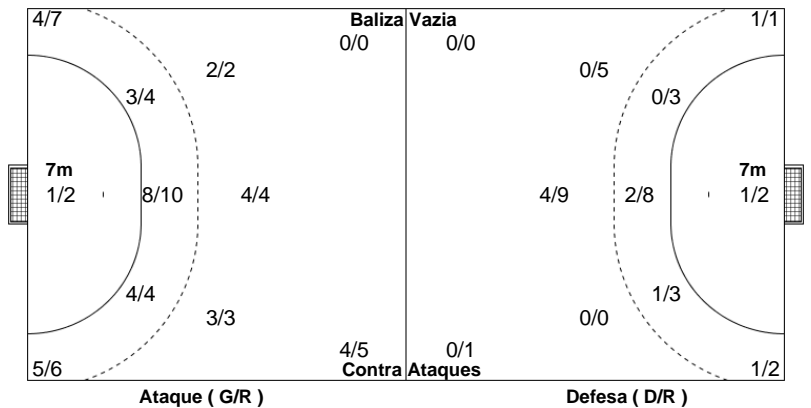

Campeonato Placard Andebol 1

PO.01 - 2020/21

CAMPEONATO
PLACARD
ANDEBOL 1

Estatística Equipa
Jogo Nº 29

SÁB 26 SET 2020
18:00
PAV. ÁGUAS SANTAS

34 - 24
(16 - 10) (18 - 14)

Árbitros
Daniel Freitas
Cesar Carvalho

ÁGUAS SANTAS MILANEZA

Jogadores		Remates								Ataque		Defesa		Disciplina			
Nº	Nome	G/R	%	6m	Ponta	9m	7m	CA	BV	AS	FT	RB	BL	AM	2'	CV	CA
1	Antonio Campos	0/1	0						0/1								
5	Fabio Teixeira	1/2	50		0/1			1/1							1		
6	Ricardo Mourao	2/3	66		2/3										1		
7	Pedro Marques	2/3	66	2/3													
8	Jose Barbosa	1/1	100	1/1							1	1	1				
9	Pedro Cruz	9/10	90	2/2		5/5	1/1	1/1			1	1					
11	Miguel Neves	4/7	57	3/4		1/3							1		1		
12	Craig Mcclelland																
13	Mario Lourenco	3/6	50	1/1	0/2		0/1	2/2			1	1					
17	Carlos Santos	1/3	33	1/2								2		2			
19	Francisco Fontes																
20	Mario Oliveira	2/2	100		2/2												
22	Nuno Pereira	4/6	66	1/2	1/1	2/3					1						
23	Joao Gomes	5/8	62	1/2	4/5			0/1									
32	Rafael Azevedo																
33	Nuno Goncalves																
Banco / Equipa																	
Totais		34/52	65	12/17	9/14	8/11	1/2	4/5	0/1		4	5	2	2	3		

Guarda-Redes		Rem. Total			Rem. 6m		Rem. Ponta		Rem. 9m		Rem. 7m		Contra-Ataque	
Nº	Nome	D/R	%	P & F	D/R	%	D/R	%	D/R	%	D/R	%	D/R	%
1	Antonio Campos	10/21	47	0	3/12	25	2/2	100	4/5	80			0/1	0
12	Craig Mcclelland	0/5	0	0	0/1	0			0/2	0	0/1	0		
32	Rafael Azevedo	1/9	11	0			0/1	0	0/7	0	1/1	100		
Totais		11/35	31	0	3/13	23	2/3	66	4/14	28	1/2	50	0/1	0

	Golos	Defesas	Falhados	Blocos	Total	%
Rem. 6m	12				17	70
Rem. Ponta	9				14	64
Rem. 9m	8				11	72
Rem. 7m	1				2	50
Contra-Ataques	4				5	80
Baliza Vazia					1	
Totais	34				50	68

Legenda							%	Eficácia			
CA	Contra-Ataque	BV	Baliza Vazia	AS	Assistência	FT	Falha Técnica	RB	Roubo Bola	G/R	Golos/Remates
BL	Bloco	AM	Cartão Amarelo	2'	Suspensão	CV	Cartão Vermelho	CA	Cartão Azul	D/R	Defesas/Remates