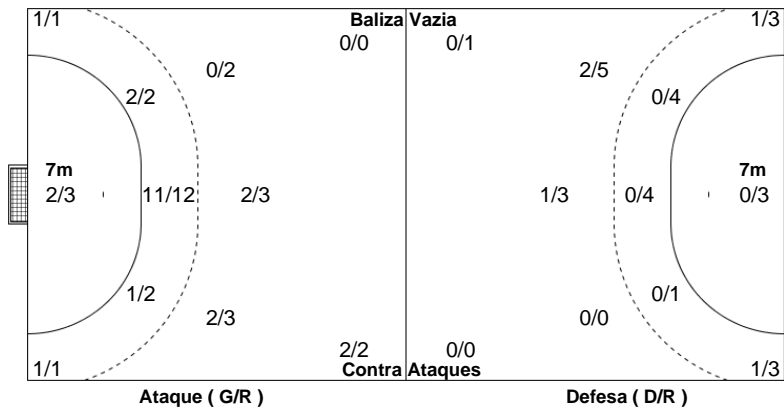

Campeonato Placard Andebol 1

PO.01 - 2020/21

CAMPEONATO

PLACARD

ANDEBOL 1

Estatística Equipa
Jogo Nº 28

SÂB 19 SET 2020

16:30

PAV. F. TAVARES

22 - 22
(10 - 10) (12 - 12)

Árbitros

Francisco Remigio

Fabio Goncalves

AM MADEIRA AND SAD

Jogadores		Remates								Ataque		Defesa		Disciplina			
Nº	Nome	G/R	%	6m	Ponta	9m	7m	CA	BV	AS	FT	RB	BL	AM	2'	CV	CA
5	Joao Freitas																
8	Joao Martins																
14	Daniel Santos										1						
15	Martim Ferraz																
16	Radule Radulovic																
18	Nuno Silva	4/6	66	2/2		1/3		1/1		1	2						
21	Elias Antonio	4/7	57	4/5	0/1	0/2				1	2			1			
23	Nuno Reis	3/4	75	1/1	1/2			1/2			1				1		
26	Joao Miranda				0/1			0/1			2						
30	Elledy Semedo	6/12	50	1/3	1/1	2/6	2/3				1						
31	Pedro Peneda	1/2	50			1/2				3	1		2				
33	Joao Gomes										2				1		
44	Eldin Vrazalica	4/4	100	4/5													
96	Hugo Freitas																
	Banco / Equipa																
Totais		22/35	62	12/16	2/5	4/13	2/3	2/4	0/0	5	12		2	1	2		

Guarda-Redes		Rem. Total			Rem. 6m		Rem. Ponta		Rem. 9m		Rem. 7m		Contra-Ataque	
Nº	Nome	D/R	%	P & F	D/R	%	D/R	%	D/R	%	D/R	%	D/R	%
16	Radule Radulovic	4/21	19	0	0/6	0	2/5	40	2/7	28	0/3	0		
96	Hugo Freitas	1/5	20	0	0/3	0	0/1	0	1/1	100				
Totais		5/26	19	0	0/9	0	2/6	33	3/8	37	0/3	0		

	Golos	Defesas	Falhados	Blocos	Total	%
Rem. 6m	12				16	75
Rem. Ponta	2				5	40
Rem. 9m	4				13	30
Rem. 7m	2				3	66
Contra-Ataques	2				4	50
Baliza Vazia						
Totais	22				41	53

Legenda

CA Contra-Ataque	BV Baliza Vazia	AS Assistência	FT Falha Técnica	RB Roubo Bola	% Eficácia
BL Bloco	AM Cartão Amarelo	2' Suspensão	CV Cartão Vermelho	CA Cartão Azul	G/R Golos/Remates
					D/R Defesas/Remates