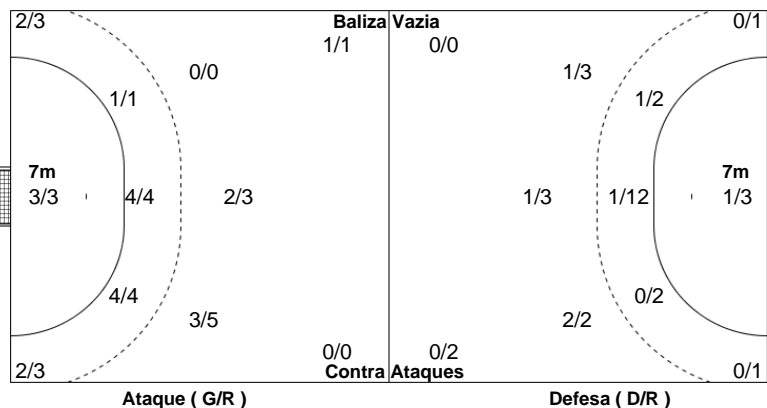

Campeonato Placard Andebol 1

PO.01 - 2020/21

CAMPEONATO

PLACARD

ANDEBOL 1

Estatística Equipa
Jogo Nº 28

SÁB 19 SET 2020

16:30

PAV. F. TAVARES

22 - 22
(10 - 10) (12 - 12)

Árbitros

Francisco Remigio

Fabio Goncalves

BOA HORA FC / ROFF

Jogadores		Remates								Ataque		Defesa		Disciplina			
Nº	Nome	G/R	%	6m	Ponta	9m	7m	CA	BV	AS	FT	RB	BL	AM	2'	CV	CA
1	Bruno Lima																
2	Romario Dias																
5	Daniel Neves	3/6	50	3/3		0/3					2						
9	Rafael Paulo	2/3	66	2/2	0/1												
10	Alexandre Pereira	1/2	50	1/2				0/1			1				2		
11	Paulo Candido	6/7	85	2/4		4/4				1	1						
13	Nuno Pinto																
15	Joao Reis										1			1			
17	Victor Talmazan	2/3	66		2/4						1				1		
18	Fernando Dias																
21	Pedro Pinto	5/8	62	0/1	2/3		3/4	0/1	0/1		2						
29	Tiago Cardoso																
33	Benjamin Leiva	2/2	100	1/2					1/1		1						
35	Tomas Rodrigues																
55	Joaquim Nazare	1/3	33	0/3		1/3					1						
72	Tiago Costa	0/2	0		0/2												
	Banco / Equipa																
Totais		22/36	61	9/17	4/10	5/10	3/4	0/2	1/2	1	10			1	3		

Guarda-Redes		Rem. Total			Rem. 6m		Rem. Ponta		Rem. 9m		Rem. 7m		Contra-Ataque	
Nº	Nome	D/R	%	P & F	D/R	%	D/R	%	D/R	%	D/R	%	D/R	%
1	Bruno Lima	3/10	30	0	1/3	33			1/4	25	1/2	50	0/1	0
29	Tiago Cardoso	4/19	21	0	1/11	9	0/2	0	3/4	75	0/1	0	0/1	0
Totais		7/29	24	0	2/14	14	0/2	0	4/8	50	1/3	33	0/2	0

	Golos	Defesas	Falhados	Blocos	Total	%
Rem. 6m	9				17	52
Rem. Ponta	4				10	40
Rem. 9m	5				10	50
Rem. 7m	3				4	75
Contra-Ataques					2	0
Baliza Vazia	1				2	50
Totais	22				45	48

Legenda							%	Eficácia			
CA	Contra-Ataque	BV	Baliza Vazia	AS	Assistência	FT	Falha Técnica	RB	Roubo Bola	G/R	Golos/Remates
BL	Bloco	AM	Cartão Amarelo	2'	Suspensão	CV	Cartão Vermelho	CA	Cartão Azul	D/R	Defesas/Remates