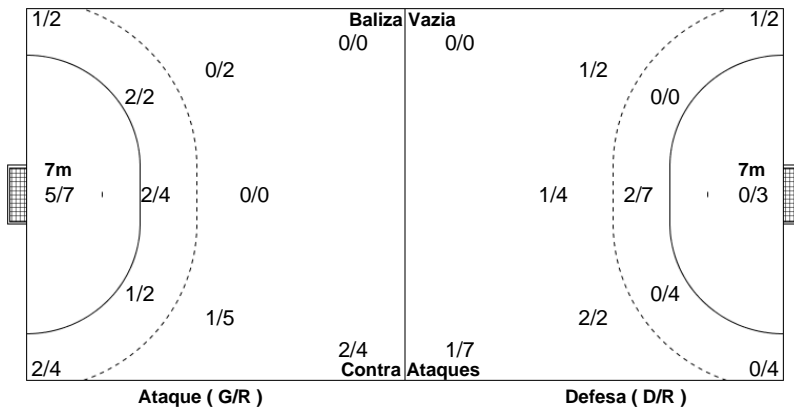

Campeonato Placard Andebol 1

PO.01 - 2020/21

CAMPEONATO

PLACARD

ANDEBOL 1

Estatística Equipa
Jogo Nº 24

SÁB 19 SET 2020

17:30

PAV. F. SÁ LEITE

24 - 16
(12 - 7) (12 - 9)

Árbitros
Rui Almeida
Antonio Oliveira

SC HORTA / TRVPRO

Jogadores		Remates								Ataque		Defesa		Disciplina			
Nº	Nome	G/R	%	6m	Ponta	9m	7m	CA	BV	AS	FT	RB	BL	AM	2'	CV	CA
10	Miguel Gomes	8/13	61	2/3	0/1	1/3	5/6				1	1			2		
11	Danilo Milovic	0/3	0	0/1	0/1	0/6					3	1		1			
13	Miguel Bagaco																
16	Andre Lourenco																
18	Sebastian Montecinos	0/2	0		0/2												
19	Tiago Pinto																
20	Bruno Landim	3/6	50	2/5		0/4		1/2		1	4	3	1		2		
22	Miguel Duarte																
23	Diogo Coelho	3/6	50		2/4			1/3			1	1			1		
31	Haris Pleh																
71	Jose Silva	1/4	25	1/5			0/1					1	1	1			
80	Gustavo Daniel	1/1	100	0/1	1/1												
99	Vasco Medeiros																
Banco / Equipa																	
Totais		16/35	45	5/15	3/9	1/13	5/7	2/5	0/0	1	9	7	2	2	5		

Guarda-Redes		Rem. Total			Rem. 6m		Rem. Ponta		Rem. 9m		Rem. 7m		Contra-Ataque	
Nº	Nome	D/R	%	P & F	D/R	%	D/R	%	D/R	%	D/R	%	D/R	%
31	Haris Pleh	8/32	25	0	2/10	20	1/4	25	4/8	50	0/3	0	1/7	14
Totais		8/32	25	0	2/10	20	1/4	25	4/8	50	0/3	0	1/7	14

	Golos	Defesas	Falhados	Blocos	Total	%
Rem. 6m	5				15	33
Rem. Ponta	3				9	33
Rem. 9m	1				13	7
Rem. 7m	5				7	71
Contra-Ataques	2				5	40
Baliza Vazia						
Totais	16				49	32

Legenda							%	Eficácia			
CA	Contra-Ataque	BV	Baliza Vazia	AS	Assistência	FT	Falha Técnica	RB	Roubo Bola	G/R	Golos/Remates
BL	Bloco	AM	Cartão Amarelo	2'	Suspensão	CV	Cartão Vermelho	CA	Cartão Azul	D/R	Defesas/Remates