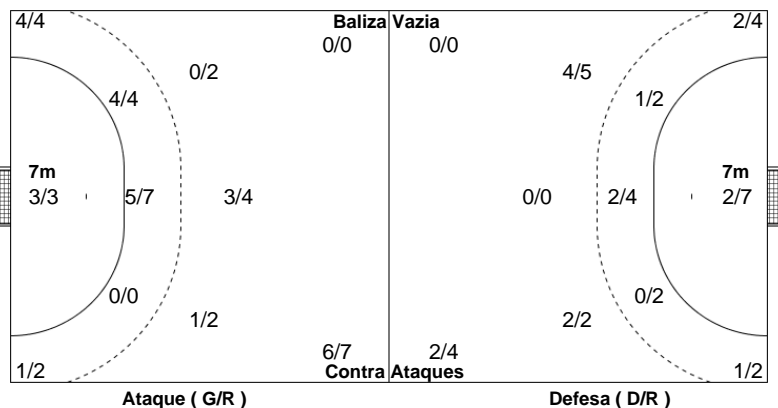

Campeonato Placard Andebol 1

PO.01 - 2020/21

CAMPEONATO

PLACARD

ANDEBOL 1

Estatística Equipa
Jogo Nº 24

SÁB 19 SET 2020

17:30

PAV. F. SÁ LEITE

24 - 16
(12 - 7) (12 - 9)

Árbitros
Rui Almeida
Antonio Oliveira

ABC / UMINHO

Jogadores		Remates								Ataque		Defesa		Disciplina			
Nº	Nome	G/R	%	6m	Ponta	9m	7m	CA	BV	AS	FT	RB	BL	AM	2'	CV	CA
2	Sebastian Gutierrez	1/1	100					1/1									
6	Diogo Silva																
7	Feliciano Couveiro																
8	Goncalo Guimaraes																
9	Joao Peixoto	0/2	0		0/1			0/1									
10	Predrag Rodic	2/3	66			2/3											
11	Arsenashvili Erekle	4/6	66	4/8				0/1			3		1	1			
16	Carlos Oliveira																
19	Andre Jose	4/5	80	2/2		2/4		0/1		1	1	1			2		
23	Rui Baptista	5/5	100	1/1		0/5	3/3	1/1		6	1	1			1		
27	Hugo Manso																
45	Tomas Teles	0/1	0	0/2													
54	Pedro Castro																
73	Andre Rei	6/6	100		3/3			3/4		1		1					
77	Joao Fernandes	2/4	50	1/1		0/3		1/1		2							
78	Claudio Silva																
Banco / Equipa																	
Totais		24/33	72	8/14	3/4	4/15	3/3	6/10	0/0	10	5	3	1	1	3		

Guarda-Redes		Rem. Total			Rem. 6m		Rem. Ponta		Rem. 9m		Rem. 7m		Contra-Ataque	
Nº	Nome	D/R	%	P & F	D/R	%	D/R	%	D/R	%	D/R	%	D/R	%
16	Carlos Oliveira	0/3	0	0	0/1	0					0/2	0		
78	Claudio Silva	16/29	55	0	3/7	42	3/6	50	6/7	85	2/5	40	2/4	50
Totais		16/32	50	0	3/8	37	3/6	50	6/7	85	2/7	28	2/4	50

	Golos	Defesas	Falhados	Blocos	Total	%
Rem. 6m	8				14	57
Rem. Ponta	3				4	75
Rem. 9m	4				15	26
Rem. 7m	3				3	100
Contra-Ataques	6				10	60
Baliza Vazia						
Totais	24				46	52

Legenda							%	Eficácia			
CA	Contra-Ataque	BV	Baliza Vazia	AS	Assistência	FT	Falha Técnica	RB	Roubo Bola	G/R	Golos/Remates
BL	Bloco	AM	Cartão Amarelo	2'	Suspensão	CV	Cartão Vermelho	CA	Cartão Azul	D/R	Defesas/Remates