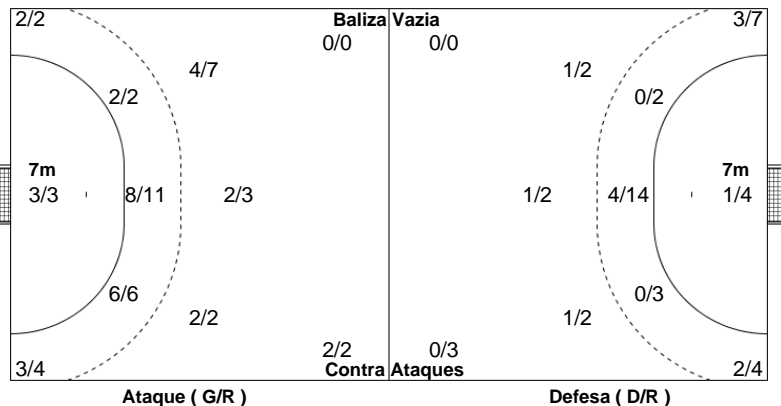

Campeonato Placard Andebol 1

PO.01 - 2020/21

CAMPEONATO
PLACARD
ANDEBOL 1

Estatística Equipa
Jogo Nº 23

SEX 18 SET 2020
19:00
PAV. FC GAIA

27 - 32
(10 - 12) (17 - 20)

Árbitros
Mario Coutinho
Ramiro Silva

SPORTING CP

Jogadores		Remates								Ataque		Defesa		Disciplina			
Nº	Nome	G/R	%	6m	Ponta	9m	7m	CA	BV	AS	FT	RB	BL	AM	2'	CV	CA
2	Pedro Valdes	1/3	33	1/2		0/1					1		1		1		
8	Theo Clarac	1/1	100	1/1											2		
11	Carlos Pasarin	5/7	71	2/2	1/1	2/4				4							
13	Frankis Marzo	1/3	33	1/1		0/4				2	4		3				
17	Tiago Rocha	5/6	83	5/8							1				1		
19	Tomas Zeller																
22	Francisco Tavares	2/4	50		1/2		0/1	1/1									
23	Salvador	3/3	100	2/2		1/1				1							
24	Manuel Gaspar																
27	Duarte Seixas																
28	Fred Bingo	4/7	57	1/1	1/2	1/1		1/2	0/1								
33	Jens Schongarth	5/5	100	1/2		4/4				3					1		
34	Nuno Roque	0/1	0	0/3		0/1					5						
45	Darko Dukic	5/5	100	1/1	1/1		3/3										
72	Joel Ribeiro																
86	Matevz Skok																
Banco / Equipa																	
Totais		32/45	71	15/23	4/6	8/16	3/4	2/3	0/1	10	11		4		5		

Guarda-Redes		Rem. Total			Rem. 6m		Rem. Ponta		Rem. 9m		Rem. 7m		Contra-Ataque	
Nº	Nome	D/R	%	P & F	D/R	%	D/R	%	D/R	%	D/R	%	D/R	%
86	Matevz Skok	13/40	32	0	4/16	25	5/11	45	3/6	50	1/4	25	0/3	0
Totais		13/40	32	0	4/16	25	5/11	45	3/6	50	1/4	25	0/3	0

	Golos	Defesas	Falhados	Blocos	Total	%
Rem. 6m	15				23	65
Rem. Ponta	4				6	66
Rem. 9m	8				16	50
Rem. 7m	3				4	75
Contra-Ataques	2				3	66
Baliza Vazia					1	
Totais	32				53	60

Legenda							%	Eficácia			
CA	Contra-Ataque	BV	Baliza Vazia	AS	Assistência	FT	Falha Técnica	RB	Roubo Bola	G/R	Golos/Remates
BL	Bloco	AM	Cartão Amarelo	2'	Suspensão	CV	Cartão Vermelho	CA	Cartão Azul	D/R	Defesas/Remates