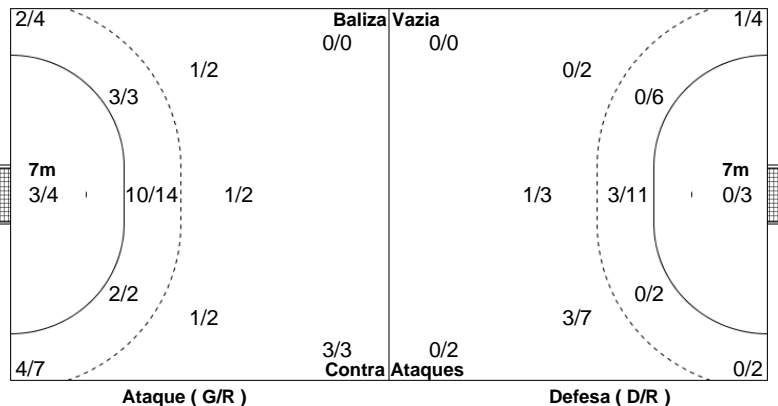

Campeonato Placard Andebol 1

PO.01 - 2020/21

CAMPEONATO

PLACARD

ANDEBOL 1

Estatística Equipa
Jogo Nº 23

SEX 18 SET 2020

19:00

PAV. FC GAIA

27 - 32
(10 - 12) (17 - 20)

Árbitros
Mario Coutinho
Ramiro Silva

FC GAIA / EMPRIL

Jogadores		Remates								Ataque		Defesa		Disciplina			
Nº	Nome	G/R	%	6m	Ponta	9m	7m	CA	BV	AS	FT	RB	BL	AM	2'	CV	CA
3	Jose Pocas	1/3	33		1/3										1		
7	Miguel Pinto	1/2	50		1/2												
8	Mario Silva	2/4	50	1/2		1/4				1	3						
9	Pedro Carvalho	3/5	60		3/5	0/1					1						
10	Gustavo Oliveira	2/3	66	1/1		1/2											
12	Rafael Santos																
13	Luis Carvalho	5/10	50	2/3		1/5	2/3			7	1						
14	Bernardo Pegas	0/1	0			0/1				1							
15	Ricardo Santos										1			1			
16	Manuel Borges	0/1	0						0/1								
18	Miguel Salgado	4/7	57	4/7													
20	Rui Rodrigues	3/4	75	1/2				2/2		1							
23	Tiago Costa	4/5	80	3/3		0/1	1/1			1	2						
24	Pedro Salvador	2/3	66		1/2			1/1									
39	Diogo Ferreira																
48	Tiago Castro																
Banco / Equipa																	
Totais		27/48	56	12/18	6/12	3/14	3/4	3/3	0/1	11	8			1	1		

Guarda-Redes		Rem. Total			Rem. 6m		Rem. Ponta		Rem. 9m		Rem. 7m		Contra-Ataque	
Nº	Nome	D/R	%	P & F	D/R	%	D/R	%	D/R	%	D/R	%	D/R	%
12	Rafael Santos	1/5	20	0	0/2	0	0/1	0	1/2	50				
16	Manuel Borges	7/35	20	0	3/16	18	1/4	25	3/10	30	0/3	0	0/2	0
Totais		8/40	20	0	3/18	16	1/5	20	4/12	33	0/3	0	0/2	0

	Golos	Defesas	Falhados	Blocos	Total	%
Rem. 6m	12				18	66
Rem. Ponta	6				12	50
Rem. 9m	3				14	21
Rem. 7m	3				4	75
Contra-Ataques	3				3	100
Baliza Vazia					1	
Totais	27				52	51

Legenda							%	Eficácia			
CA	Contra-Ataque	BV	Baliza Vazia	AS	Assistência	FT	Falha Técnica	RB	Roubo Bola	G/R	Golos/Remates
BL	Bloco	AM	Cartão Amarelo	2'	Suspensão	CV	Cartão Vermelho	CA	Cartão Azul	D/R	Defesas/Remates